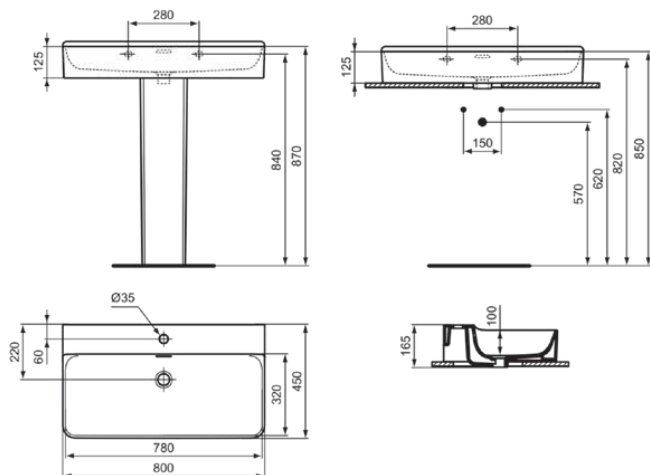

CONCA

T3826MA

CONCA | Waschtisch 800x450x145 mm in weiß, 1 Hahnloch, mit Überlauf | Platzsparender Waschtisch, IdealPlus

Bild & Zeichnung

Allgemeine Informationen

Produktkategorie:	Waschtische
Produktart:	Waschtisch
Marke:	Ideal Standard
Kollektion:	CONCA
Designer:	Palomba Serafini Associati
Colour:	MA - Weiß
Oberflächenveredelung:	glänzend
Maximale Höhe (mm):	145
Maximale Breite (mm):	800
Ausladung (mm):	450
Nettogewicht (kg):	21.90
EAN Code:	8014140469124

Features

Platzsparender Waschtisch

IdealPlus

Produktstandards & Zertifikate

Normen:	EN 14688
Declaration of Performance classification (DoP):	CL25

Produktspezifikationen

Farbcode:	MA
Farbbeschreibung:	weiß
IdealPlus Technologie:	Ja
Geschliffene Unterseite:	Ja
Barrierefreies Produkt:	Nein
Mit Kettenöse:	Nein
Material:	Keramik
Materialspezifikation:	Feinfeuerton
Anzahl von Hahnlöchern je Waschbecken:	1
Anzahl von Waschbecken:	1
Sichtbarer Überlauf:	Ja
PVD Technologie:	Nein
Ablagefläche:	Hinten
Oberflächenveredelung:	glänzend
Position des Hahnlochs:	Mitte
Form des Überlaufs:	Geschlitzt
Mit Rückwand:	Nein
Mit Verschlussstopfen:	Nein
Mit Überlauf:	Ja
Mit Siphon:	Nein

CONCA

T3826MA

CONCA | Waschtisch 800x450x145 mm in weiß, 1 Hahnloch, mit Überlauf | Platzsparender Waschtisch, IdealPlus

Befestigungsmaterial im Lieferumfang enthalten:	Nein
Montageart:	wandhängend
Empfohlene Ausschittschablone:	TT0299724