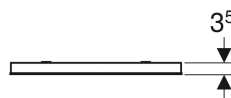

Eigenschaften

- LED-Beleuchtung
- Schalter mechanisch

Technische Daten

Schutzart	IP44
Schutzklasse	I
Nennspannung	230 V AC
Netzfrequenz	50 Hz
Betriebsspannung	12 V DC
Ausgangsspannung	12 V DC
Leistungsaufnahme	6 W
Werkstoff	Glas
Energieeffizienzklasse Lichtquelle	F
Lichtfarbe	6400 K

Lieferumfang

- Spiegel
- Befestigungsmaterial

Art.-Nr.	Farbe / Oberfläche	B	B1	H	T	Lichtstrom	VE1
862350000	Aluminium eloxiert	50 cm	29 cm	65 cm	3.5 cm	780 lm	1 St.