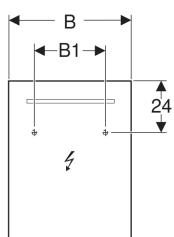

Eigenschaften

- LED-Beleuchtung
- Schalter mechanisch

Technische Daten

Schutzart	IP44
Schutzklasse	I
Nennspannung	230 V AC
Netzfrequenz	50 Hz
Betriebsspannung	12 V DC
Ausgangsspannung	12 V DC
Leistungsaufnahme	6 W
Werkstoff	Glas
Energieeffizienzklasse Lichtquelle	F
Lichtfarbe	6400 K

Lieferumfang

- Spiegel
- Befestigungsmaterial

Art.-Nr.	Farbe / Oberfläche	B	B1	H	T	Lichtstrom	VE1
862350000	Aluminium eloxiert	50 cm	29 cm	65 cm	3.5 cm	780 lm	1 St.