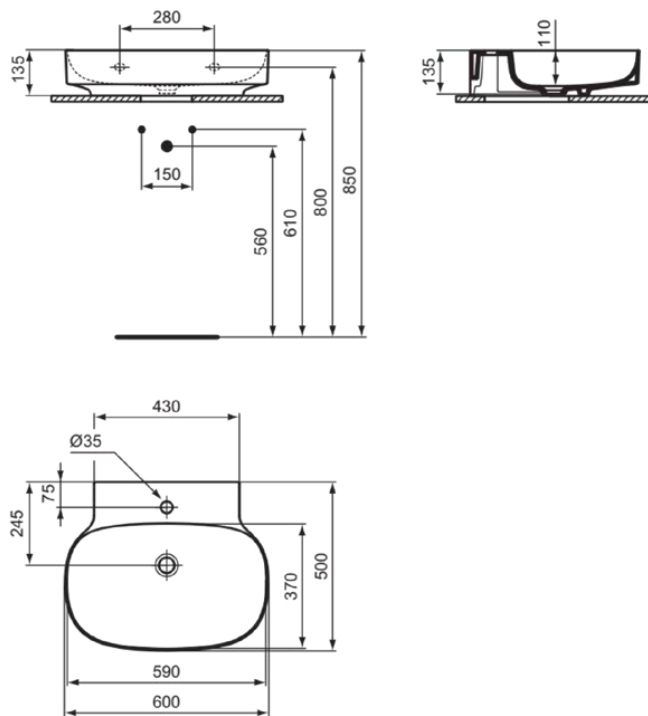

## T4393V1

LINDA-X | Waschtisch 600x500x135 mm in weiß seidenmatt, 1 Hahnloch, ohne Überlauf | Diamatec

### Allgemeine Informationen

Produktkategorie:	Waschtische
Produktart:	Waschtisch
Marke:	Ideal Standard
Kollektion:	LINDA-X
Designer:	Palomba Serafini Associati
Colour:	V1 - Weiß Seidenmatt
Oberflächenveredelung:	satın
Maximale Höhe (mm):	135
Maximale Breite (mm):	600
Ausladung (mm):	500
Nettogewicht (kg):	14.00
EAN Code:	8014140484868

## T4393V1

LINDA-X | Waschtisch 600x500x135 mm in weiß seidenmatt, 1 Hahnloch, ohne Überlauf | Diamatec

Montageart: wandhängend

Empfohlene Ausschittschablone: TT0299731