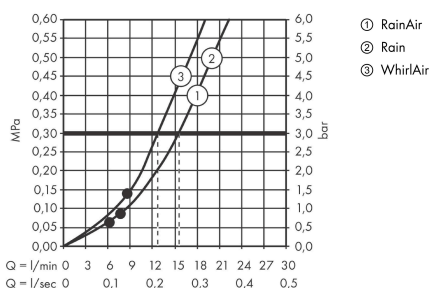

Raindance Select S Handbrause 120 3jet

Oberfläche: **Polished Gold Optic** Artikelnummer: **26530990**

Beschreibung

Merkmale

- Brausekopfgröße: 125 mm
- Strahlart: Rain, RainAir, Whirl
- komfortable Strahlartenumstellung durch Select-Taste
- Oberfläche Strahlscheibe: reinigungsfreundliche Strahlscheibe aus Kunststoff
- maximale Durchflussmenge bei 3 bar: 15 l/min
- Mindestfließdruck: 1,4 bar
- mit innenliegender Wasserführung
- ausspülbare Siebdichtung
- Anschlussgewinde G 1/2
- für Durchlauferhitzer geeignet

Technologie

Designpreise

reddot winner 2020 reddot winner 2021

Produktabbildung

Maßzeichnung

Durchflussdiagramm

Die Verbrauchswerte wurden praxisnah mit den dazugehörigen Armaturen (Thermostat/Mischer/Unterputzventil) gemessen.