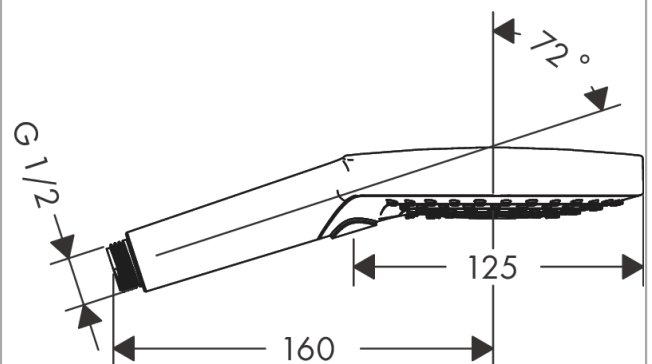

Raindance Select S Handbrause 120 3jet

Oberfläche: **Polished Gold Optic** Artikelnummer: **26530990**

Beschreibung

Merkmale

- Brausekopfgröße: 125 mm
- Strahlart: Rain, RainAir, Whirl
- komfortable Strahlartenumstellung durch Select-Taste
- Oberfläche Strahlscheibe: reinigungsfreundliche Strahlscheibe aus Kunststoff
- maximale Durchflussmenge bei 3 bar: 15 l/min
- Mindestfließdruck: 1,4 bar
- mit innenliegender Wasserführung
- ausspülbare Siebdichtung
- Anschlussgewinde G 1/2
- für Durchlauferhitzer geeignet

Technologie

Designpreise

reddot winner 2020 reddot winner 2021

Produktabbildung

Maßzeichnung

Durchflussdiagramm

Die Verbrauchswerte wurden praxisnah mit den dazugehörigen Armaturen (Thermostat/Mischer/Unterputzventil) gemessen.

Raindance Select S
Handbrause 120 3jet
 Oberfläche: **Polished Gold Optic** Artikelnummer: **26530990**

Explosionszeichnung

Baujahr: >04/20

Raindance Select S
Handbrause 120 3jet
 Oberfläche: **Polished Gold Optic** Artikelnummer: **26530990**