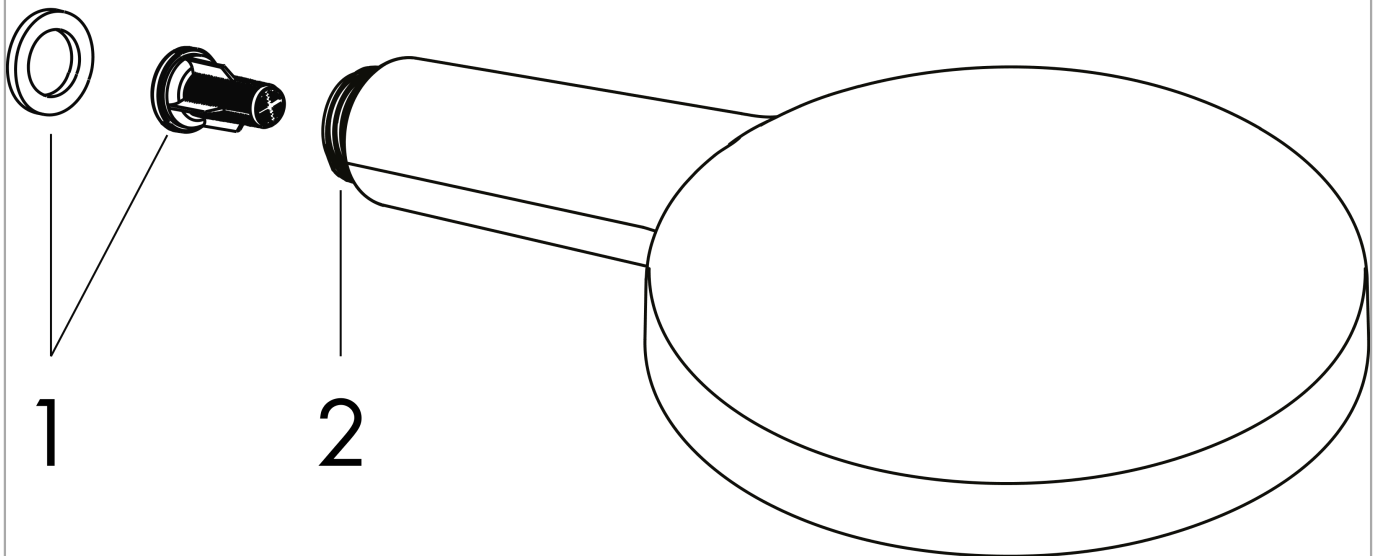

Raindance Select S Handbrause 120 3jet

Oberfläche: **Polished Gold Optic** Artikelnummer: **26530990**

Beschreibung

Merkmale

- Brausekopfgröße: 125 mm
- Strahlart: Rain, RainAir, Whirl
- komfortable Strahlartenumstellung durch Select-Taste
- Oberfläche Strahlscheibe: reinigungsfreundliche Strahlscheibe aus Kunststoff
- maximale Durchflussmenge bei 3 bar: 15 l/min
- Mindestfließdruck: 1,4 bar
- mit innenliegender Wasserführung
- ausspülbare Siebdichtung
- Anschlussgewinde G 1/2
- für Durchlauferhitzer geeignet

Technologie

Designpreise

reddot winner 2020 reddot winner 2021

Produktabbildung

Maßzeichnung

Durchflussdiagramm

Die Verbrauchswerte wurden praxisnah mit den dazugehörigen Armaturen (Thermostat/Mischer/Unterputzventil) gemessen.

Raindance Select S
Handbrause 120 3jet
 Oberfläche: **Polished Gold Optic** Artikelnummer: **26530990**

Explosionszeichnung

Baujahr: >04/20

Raindance Select S
Handbrause 120 3jet
 Oberfläche: **Polished Gold Optic** Artikelnummer: **26530990**