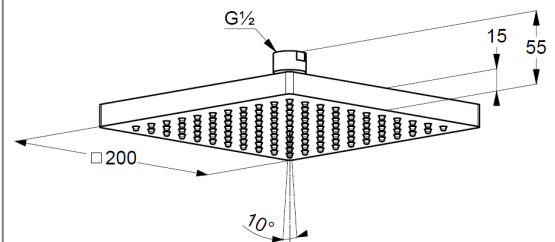

Technische Daten

KLUDI A-QA
Kopfbrause 1 S
200 mm
DN 15

Artikel- Nr.:
6653005-00

Oberfläche:
05 chrom

Artikeltext
Hersteller KLUDI GmbH & Co. KG
Typ: KLUDI A-QA
Kopfbrause 1 S DN 15
200 mm
Artikel- Nr.: 6653005-00
Kopfbrause 1 S
mit einer Strahlart
mit Kalkschnellreinigung
Durchflussmenge bei 3 bar= 42 l/ min.
Anschlussgewinde G 1/2"
mit Kugelgelenk
200mm x 200 mm
Siebdichtung

Produktabbildung

Maßzeichnung

Durchflussdiagramm