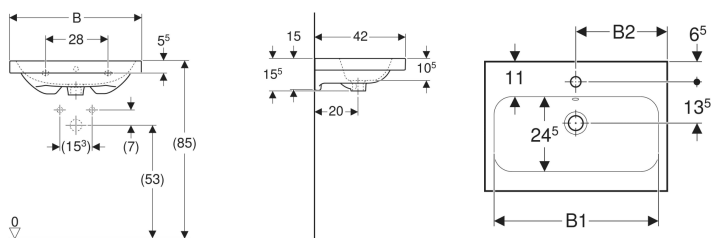

Geberit iCon Light Waschtisch verkürzte Ausladung

Beispielbild

Eigenschaften

- Unterbaufähig
- Verkürzte Ausladung

Technische Daten

Werkstoff | Sanitärkeramik

Art.-Nr.	Farbe / Oberfläche	Hahnloch	Überlauf	B	B1	B2	Breite Unterschrank	H	T	VE1
501.841.00.4 *	weiß / KeraTect	ohne	sichtbar	60 cm	54 cm	30 cm	60 cm	15.5 cm	42 cm	1 St.

* Auftragsbezogene Produktion

Zubehör

- Geberit Tauchrohrgeruchsverschluss für Waschbecken, Abgang horizontal
- Geberit Waschbeckenablauf Raumsparmodell, schmale Ausführung, mit Außenventilstopfen mit Druckbetätigung
- Geberit Waschbeckenablauf Raumsparmodell, schmale Ausführung, mit Außenventilstopfen mit Hebelbetätigung
- Geberit Waschbeckenablauf Raumsparmodell, schmale Ausführung, mit freiem Auslauf und Ventilabdeckung
- Geberit Drehbetätigung mit Kabelzug
- Geberit Tauchrohrsiphon für Waschbecken, Anschluss BSP, Abgang horizontal oder vertikal
- Befestigungsset für Geberit Waschtische