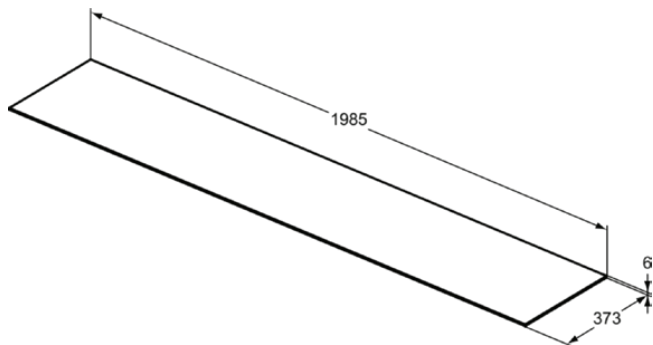

CONCA

T4349DI

CONCA | Waschtischplatte 1985x373x6 mm in steindekor

Bild & Zeichnung

Allgemeine Informationen

Produktkategorie:	Möbel
Produktart:	Waschtischplatte
Marke:	Ideal Standard
Kollektion:	CONCA
Designer:	Palomba Serafini Associati
Colour:	DI - Steindekor
Oberflächenveredelung:	satin
Maximale Höhe (mm):	6
Maximale Breite (mm):	1985
Ausladung (mm):	373
Nettogewicht (kg):	9,00
EAN Code:	8014140465492