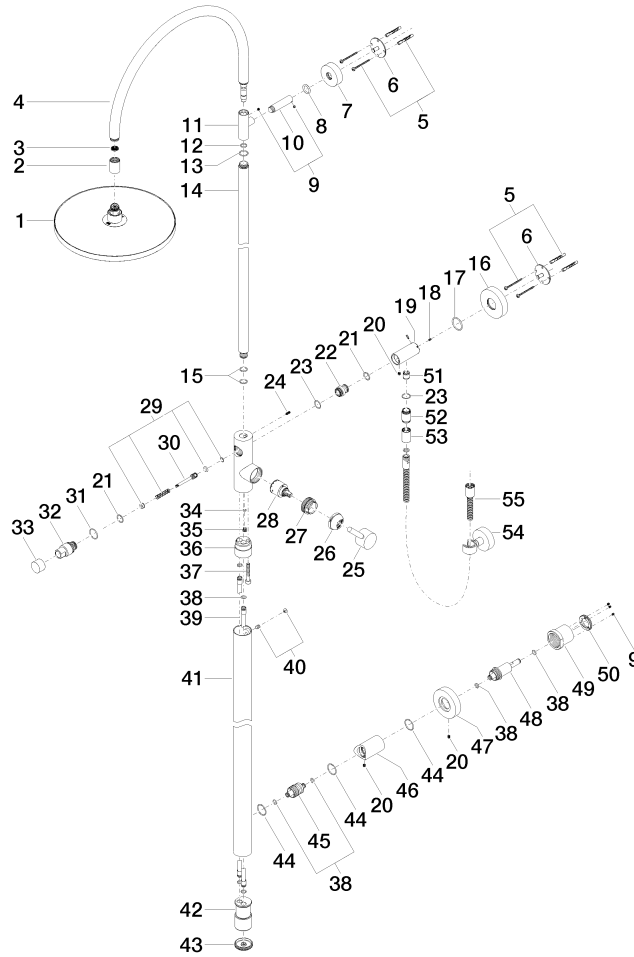

26 024 661

Passt zu: TARA, VAIA, META

Duschstele mit Brause-Einhandbatterie ohne Handbrause - Chrom

TARA

26 024 661

26 024 661

mm [inch]

Durchflussdiagramm

Zertifikate

Belgaqua_21-023-2 WRAS_2212

LGA_29

26 024 661

Produktversion ab 10/1/2023

Duschstele mit Brause-Einhandbatterie ohne Handbrause - Chrom

TARA

26 024 661

Ersatzteilstückliste

Produktversion ab 10/1/2023

Nr.	Artikelnummer	Benennung	Verbaumenge	Lieferzeit
	04 12 05 091 00-00	Regenbrause rund Ø 300 mm - Chrom	71	10