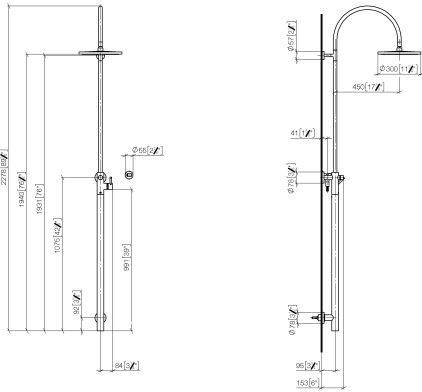

26 024 661

Passt zu: TARA, VAIA, META

Duschstele mit Brause-Einhandbatterie ohne Handbrause - Chrom

TARA

26 024 661

26 024 661

mm [inch]

Durchflussdiagramm

Zertifikate

Belgaqua_21-023-2 WRAS_2212

LGA_29

26 024 661

Produktversion ab 10/1/2023

Duschstele mit Brause-Einhandbatterie ohne Handbrause - Chrom

TARA

26 024 661

Ersatzteilstückliste

Produktversion ab 10/1/2023

Nr.	Artikelnummer	Benennung	Verbaumenge	Lieferzeit
	04 12 05 091 00-00	Regenbrause rund Ø 300 mm - Chrom	71	10