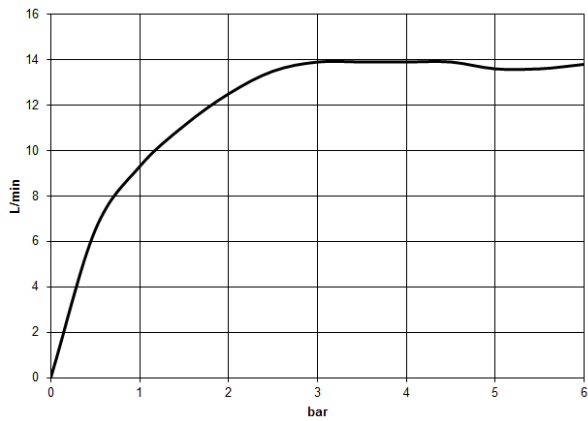

26 024 661

Passt zu: TARA, VAIA, META

Duschstele mit Brause-Einhandbatterie ohne Handbrause - Chrom

TARA

26 024 661

26 024 661

mm [inch]

Durchflussdiagramm

Zertifikate

Belgaqua_21-023-2 WRAS_2212

LGA_29

26 024 661

Produktversion ab 10/1/2023

Duschstele mit Brause-Einhandbatterie ohne Handbrause - Chrom

TARA

26 024 661