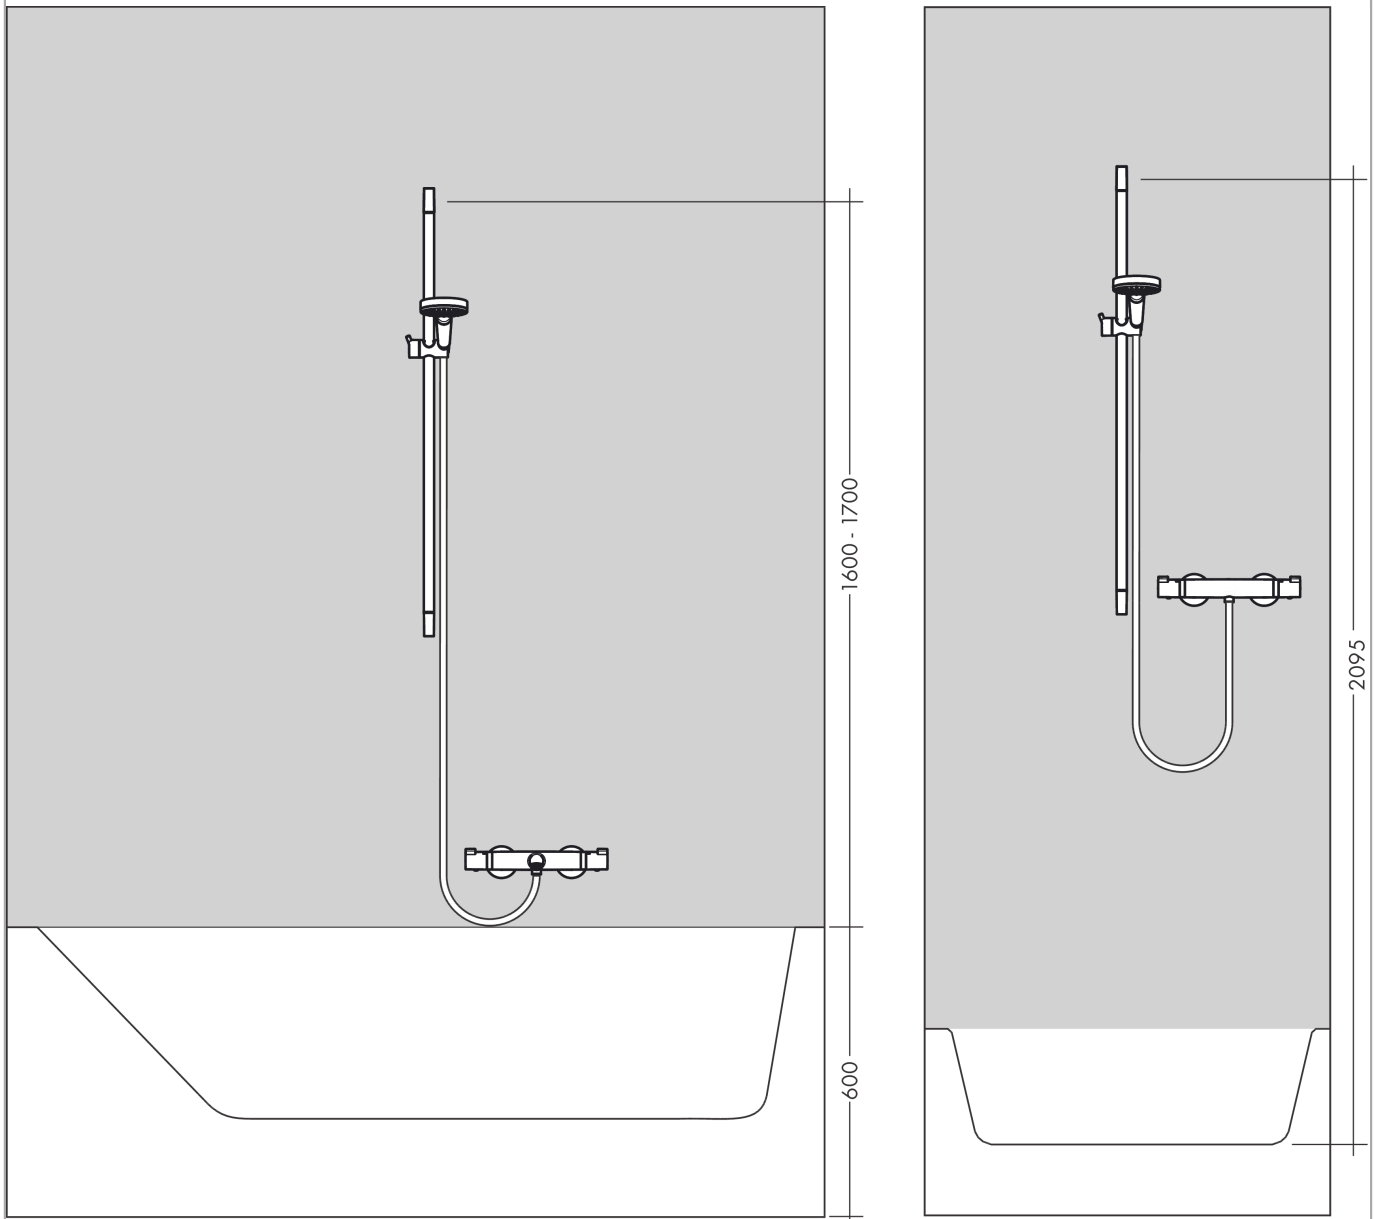

Unica

Brausestange Classic 65 cm mit Sensoflex Brauseschlauch 160 cm

Oberfläche: **Chrom** Artikelnummer: **27617000**

Beschreibung

Merkmale

- besteht aus: Brausestange, Brauseschlauch, Handbrausehalterung
- Brausestangendurchmesser: 22 mm
- Profil Brausestange: rund
- Bohrabstand: 625 mm
- Handbrausehalterung aus Metall
- Handbrausehalterung mit Arretierung
- Handbrausehalterung stufenlos verstellbar
- Neigungswinkelverstellung über Raster

Produktabbildung

Maßzeichnung

Unica

Brausestange Classic 65 cm mit Sensoflex Brauseschlauch 160 cm

Oberfläche: Chrom Artikelnummer: 27617000

Einbaubeispiel

Unica
Brausestange Classic 65 cm mit Sensoflex Brauseschlauch 160 cm
 Oberfläche: **Chrom** Artikelnummer: **27617000**

Explosionszeichnung

Baujahr: >04/08

Unica

Brausestange Classic 65 cm mit Sensoflex Brauseschlauch 160 cm

Oberfläche: **Chrom** Artikelnummer: **27617000**

Ersatzteilliste

Baujahr: >04/08

Pos.	Beschreibung	Artikelnummer	PG	VE
1	Wandstütze	95171000	7	1
2	Abdeckung	95129000	7	1
3	Befestigungsteile	96179000	4	1
4	Fliesenausgleichsscheibe 7 mm	98992000	98	1
5	Brauseschlauch Sensoflex 1,60 m	28136000	98	1
6	Schieber kompl.	95172000	13	1
7	Futter	98918000	1	1
8	Ablage Casetta	28678000	98	1
9	Schelle zu Casetta, Ø 22 mm	96189000	2	1
a	Dichtung	98058000	1	1