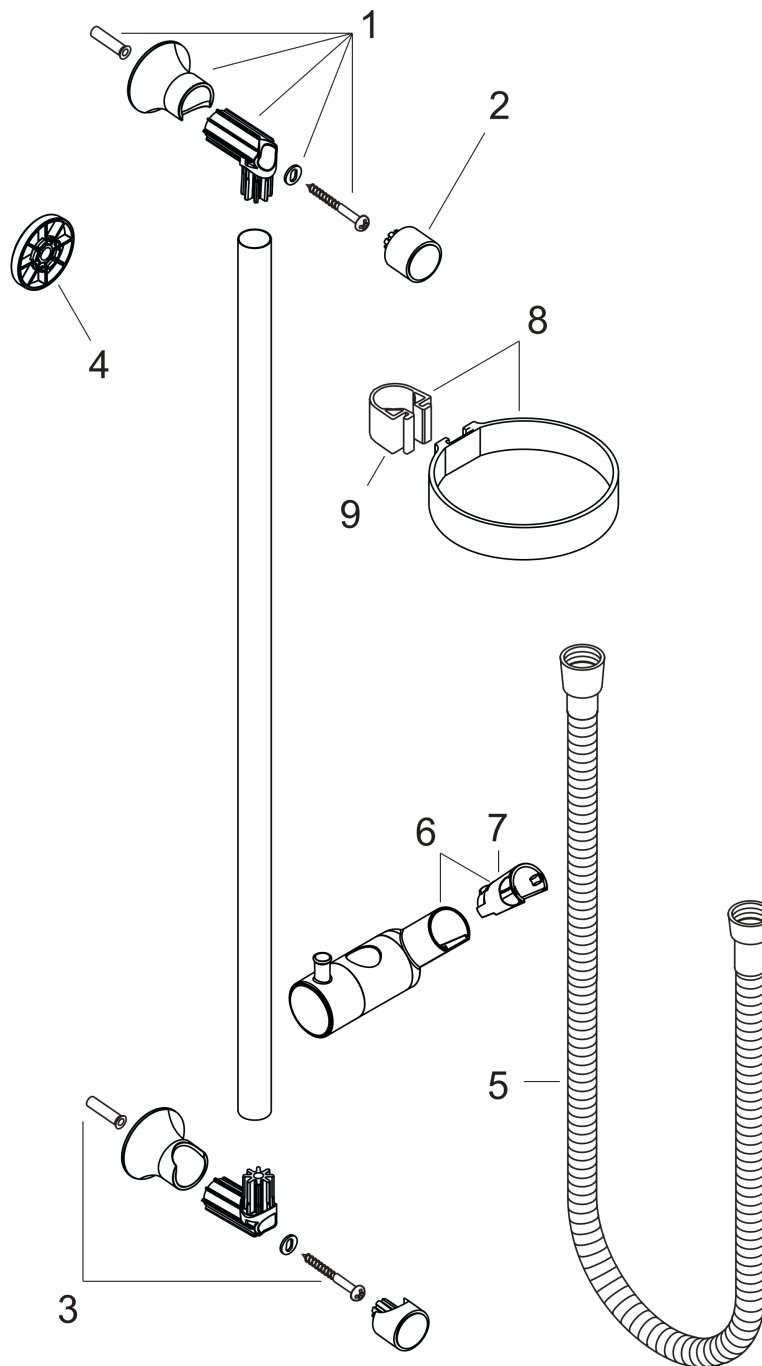

Unica

Brausestange Classic 65 cm mit Sensoflex Brauseschlauch 160 cm

Oberfläche: **Chrom** Artikelnummer: **27617000**

Beschreibung

Merkmale

- besteht aus: Brausestange, Brauseschlauch, Handbrausehalterung
- Brausestangendurchmesser: 22 mm
- Profil Brausestange: rund
- Bohrabstand: 625 mm
- Handbrausehalterung aus Metall
- Handbrausehalterung mit Arretierung
- Handbrausehalterung stufenlos verstellbar
- Neigungswinkelverstellung über Raster

Produktabbildung

Maßzeichnung

Unica

Brausestange Classic 65 cm mit Sensoflex Brauseschlauch 160 cm

Oberfläche: Chrom Artikelnummer: 27617000

Einbaubeispiel

Unica
Brausestange Classic 65 cm mit Sensoflex Brauseschlauch 160 cm
 Oberfläche: **Chrom** Artikelnummer: **27617000**

Explosionszeichnung

Baujahr: >04/08

Unica

Brausestange Classic 65 cm mit Sensoflex Brauseschlauch 160 cm

Oberfläche: **Chrom** Artikelnummer: **27617000**

Ersatzteilliste

Baujahr: >04/08

Pos.	Beschreibung	Artikelnummer	PG	VE
1	Wandstütze	95171000	7	1
2	Abdeckung	95129000	7	1
3	Befestigungsteile	96179000	4	1
4	Fliesenausgleichsscheibe 7 mm	98992000	98	1
5	Brauseschlauch Sensoflex 1,60 m	28136000	98	1
6	Schieber kompl.	95172000	13	1
7	Futter	98918000	1	1
8	Ablage Casetta	28678000	98	1
9	Schelle zu Casetta, Ø 22 mm	96189000	2	1
a	Dichtung	98058000	1	1