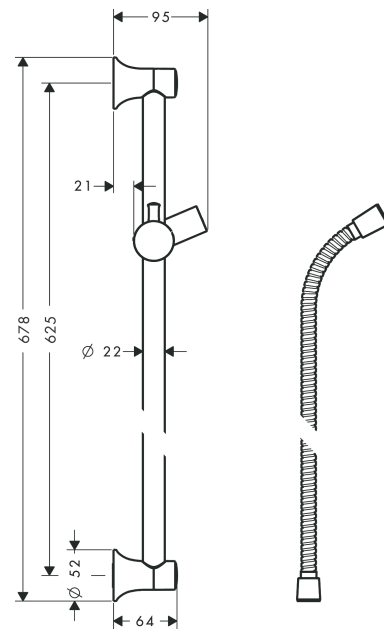

Unica

Brausestange Classic 65 cm mit Sensoflex Brauseschlauch 160 cm

Oberfläche: **Chrom** Artikelnummer: **27617000**

Beschreibung

Merkmale

- besteht aus: Brausestange, Brauseschlauch, Handbrausehalterung
- Brausestangendurchmesser: 22 mm
- Profil Brausestange: rund
- Bohrabstand: 625 mm
- Handbrausehalterung aus Metall
- Handbrausehalterung mit Arretierung
- Handbrausehalterung stufenlos verstellbar
- Neigungswinkelverstellung über Raster

Produktabbildung

Maßzeichnung

Unica

Brausestange Classic 65 cm mit Sensoflex Brauseschlauch 160 cm

Oberfläche: Chrom Artikelnummer: 27617000

Einbaubeispiel

Unica
Brausestange Classic 65 cm mit Sensoflex Brauseschlauch 160 cm
 Oberfläche: **Chrom** Artikelnummer: **27617000**

Explosionszeichnung

Baujahr: >04/08

Unica

Brausestange Classic 65 cm mit Sensoflex Brauseschlauch 160 cm

Oberfläche: **Chrom** Artikelnummer: **27617000**

Ersatzteilliste

Baujahr: >04/08

Pos.	Beschreibung	Artikelnummer	PG	VE
1	Wandstütze	95171000	7	1
2	Abdeckung	95129000	7	1
3	Befestigungsteile	96179000	4	1
4	Fliesenausgleichsscheibe 7 mm	98992000	98	1
5	Brauseschlauch Sensoflex 1,60 m	28136000	98	1
6	Schieber kompl.	95172000	13	1
7	Futter	98918000	1	1
8	Ablage Casetta	28678000	98	1
9	Schelle zu Casetta, Ø 22 mm	96189000	2	1
a	Dichtung	98058000	1	1