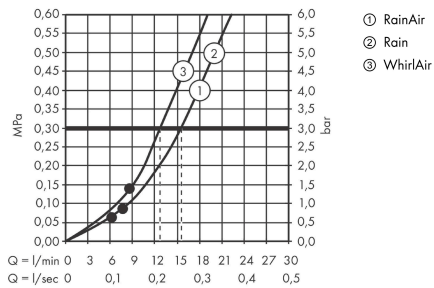

AXOR ShowerSolutions

Handbrause 120 3jet

Oberfläche: **Brushed Red Gold** Artikelnummer: **26050310**

Merkmale

- Brausekopfgröße: 125 mm
- Strahlart: Rain, RainAir, WhirlAir
- komfortable Strahlartenumstellung durch Select-Taste
- maximale Durchflussmenge bei 3 bar: 15 l/min
- Mindestfließdruck: 1,4 bar
- mit innenliegender Wasserführung
- ausspülbare Siebdichtung
- Anschlussgewinde G 1/2
- für Durchlauferhitzer geeignet
- P-IX 28216/IB

Technologie

Produktabbildung

Maßzeichnung

AXOR ShowerSolutions

Handbrause 120 3jet

Oberfläche: **Brushed Red Gold**

Artikelnummer: **26050310**

Durchflussdiagramm