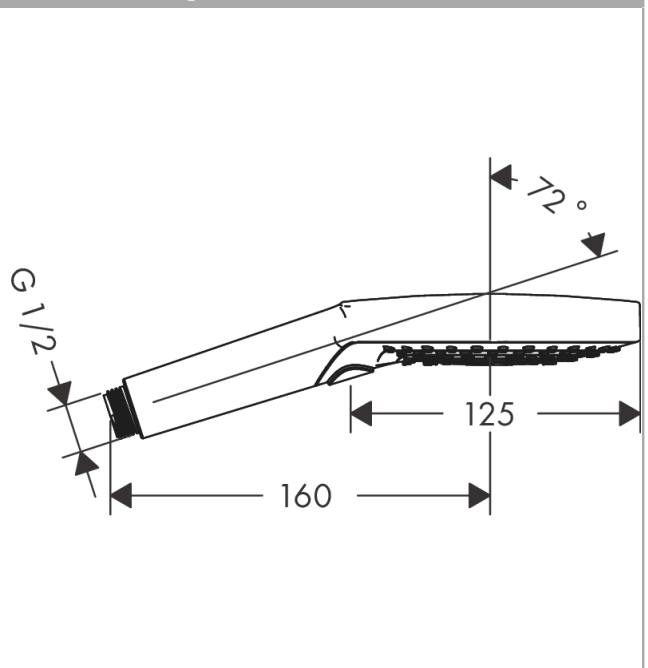

AXOR ShowerSolutions

Handbrause 120 3jet

Oberfläche: **Brushed Red Gold** Artikelnummer: **26050310**

Merkmale

- Brausekopfgröße: 125 mm
- Strahlart: Rain, RainAir, WhirlAir
- komfortable Strahlartenumstellung durch Select-Taste
- maximale Durchflussmenge bei 3 bar: 15 l/min
- Mindestfließdruck: 1,4 bar
- mit innenliegender Wasserführung
- ausspülbare Siebdichtung
- Anschlussgewinde G 1/2
- für Durchlauferhitzer geeignet
- P-IX 28216/IB

Technologie

Produktabbildung

Maßzeichnung

AXOR ShowerSolutions

Handbrause 120 3jet

Oberfläche: **Brushed Red Gold**

Artikelnummer: **26050310**

Durchflussdiagramm

Die Verbrauchswerte wurden praxisnah mit den dazugehörigen Armaturen (Thermostat/Mischer/Unterputzventil) gemessen.

AXOR ShowerSolutions
Handbrause 120 3jet
Oberfläche: **Brushed Red Gold** Artikelnummer: **26050310**

Explosionszeichnung

Baujahr: >11/16

AXOR ShowerSolutions
Handbrause 120 3jet
Oberfläche: **Brushed Red Gold** Artikelnummer: **26050310**

Ersatzteilliste

Baujahr: >11/16

Pos.		Artikelnummer	PG	VE
1	Filtereinsatz	97708000	2	1
2	Anschlußstutzen	93089000	5	1