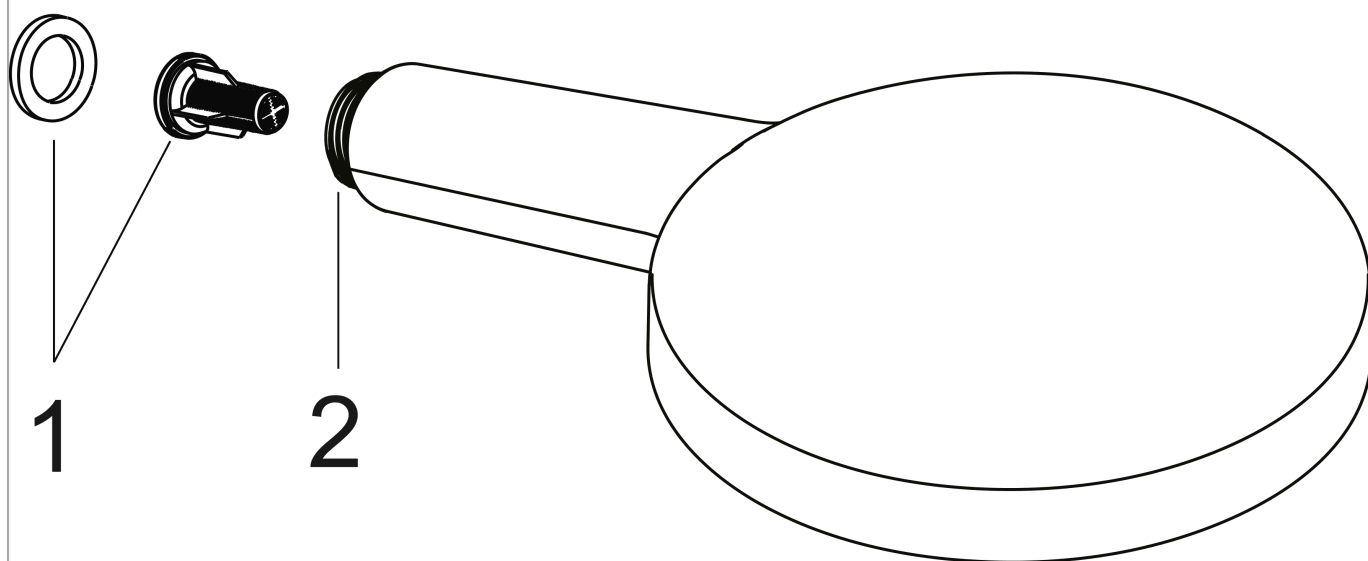

AXOR ShowerSolutions

Handbrause 120 3jet

Oberfläche: **Brushed Red Gold** Artikelnummer: **26050310**

Merkmale

- Brausekopfgröße: 125 mm
- Strahlart: Rain, RainAir, WhirlAir
- komfortable Strahlartenumstellung durch Select-Taste
- maximale Durchflussmenge bei 3 bar: 15 l/min
- Mindestfließdruck: 1,4 bar
- mit innenliegender Wasserführung
- ausspülbare Siebdichtung
- Anschlussgewinde G 1/2
- für Durchlauferhitzer geeignet
- P-IX 28216/IB

Technologie

Produktabbildung

Maßzeichnung

AXOR ShowerSolutions

Handbrause 120 3jet

Oberfläche: **Brushed Red Gold**

Artikelnummer: **26050310**

Durchflussdiagramm

Die Verbrauchswerte wurden praxisnah mit den dazugehörigen Armaturen (Thermostat/Mischer/Unterputzventil) gemessen.

AXOR ShowerSolutions
Handbrause 120 3jet
Oberfläche: **Brushed Red Gold** Artikelnummer: **26050310**

Explosionszeichnung

Baujahr: >11/16

AXOR ShowerSolutions
Handbrause 120 3jet
Oberfläche: **Brushed Red Gold** Artikelnummer: **26050310**

Ersatzteilliste

Baujahr: >11/16

Pos.		Artikelnummer	PG	VE
1	Filtereinsatz	97708000	2	1
2	Anschlußstutzen	93089000	5	1