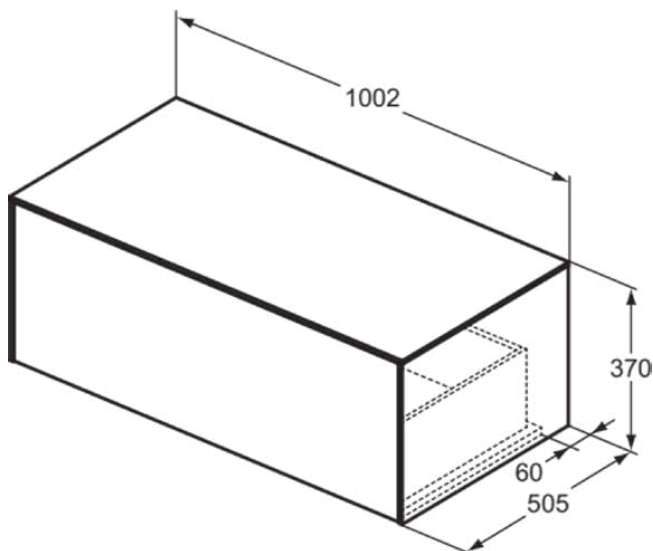

CONCA

T4313Y3

CONCA | Waschtisch-Unterschrank 1002x505x370 mm in sunset matt lackiert, 1 Schublade | Vollauszug, Push-to-open, SoftClosing, Vormontiert, Nachhaltig gewonnenes Holz, Echtholz furnier

Bild & Zeichnung

Allgemeine Informationen

Produktkategorie:	Möbel
Produktart:	Waschtisch-Unterschrank
Marke:	Ideal Standard
Kollektion:	CONCA
Designer:	Palomba Serafini Associati
Colour:	Y3 - Sunset Matt Lackiert
Oberflächenveredelung:	Matt
Höhe (mm):	370
Breite (mm):	1002
Ausladung (mm):	505
Befestigungsart:	Befestigungsset
Nettogewicht (kg):	36.00
EAN Code:	8014140463511

CONCA

T4313Y3

CONCA | Waschtisch-Unterschrank 1002x505x370 mm in sunset matt lackiert, 1 Schublade | Vollauszug, Push-to-open, SoftClosing, Vormontiert, Nachhaltig gewonnenes Holz, Echtholz furnier

Produktspezifikationen