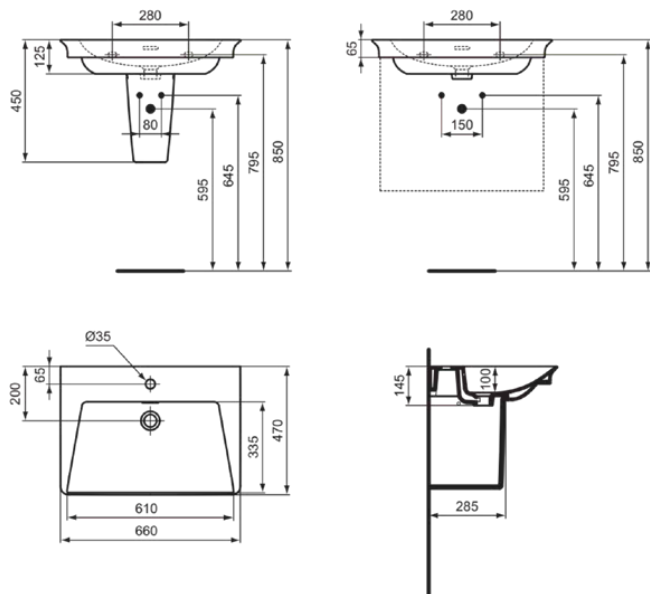

LDV

E264401

LDV | Möbelwaschtisch 660x470x145 mm in weiß glänzend, 1 Hahnloch, mit Überlauf

Bild & Zeichnung

Allgemeine Informationen

Produktkategorie:	Waschtische
Produktart:	Möbelwaschtisch
Marke:	Ideal Standard
Kollektion:	LDV
Designer:	Palomba Serafini Associati
Colour:	01 - Weiß Glänzend
Oberflächenveredelung:	glänzend
Maximale Höhe (mm):	145
Maximale Breite (mm):	660
Ausladung (mm):	470
Befestigungsart:	Befestigungsschrauben
Nettogewicht (kg):	18.00
EAN Code:	5017830562764

Produktstandards & Zertifikate

Normen:	EN 14688
---------	----------

Produktspezifikationen

Farbcode:	01
Farbbeschreibung:	weiß glänzend
Eckmodell:	Nein
Geschliffene Unterseite:	Nein
Barrierefreies Produkt:	Nein
Mit Kettenöse:	Nein
Material:	Keramik
Materialspezifikation:	Feinfeuerton
Anzahl von Hahnlöchern je Waschbecken:	1
Anzahl von Waschbecken:	1
Sichtbarer Überlauf:	Ja
PVD Technologie:	Nein
Ablagefläche:	Hinten
Oberflächenveredelung:	glänzend
Position des Hahnlochs:	Mitte
Form des Überlaufs:	Geschlitzt
Mit Verschlussstopfen:	Nein
Mit Überlauf:	Ja
Mit Siphon:	Nein
Befestigungsart:	Befestigungsschrauben
Montageart:	wandhängend