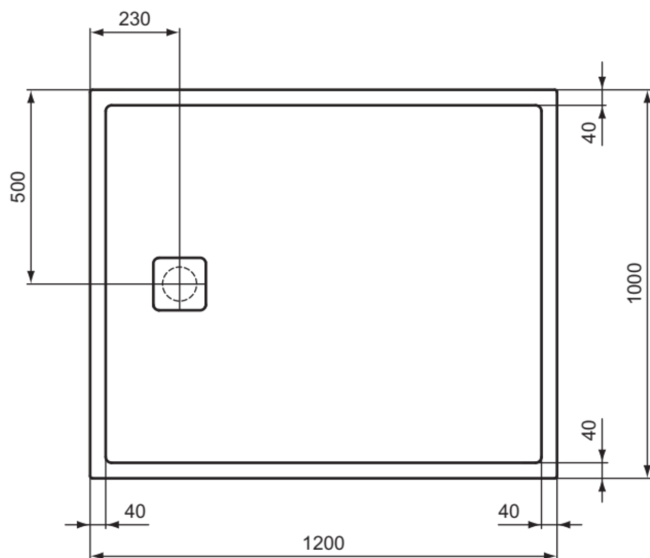

ULTRA FLAT EVO

T5437FO

ULTRA FLAT EVO | Rechteck-Brausewanne 1200x1000x35 mm in weiß seidenmatt, ohne Ablaufgarnitur | Antibakteriell, Rutschhemmende Oberfläche, Barrierefrei, gemäß DIN 18040, Zuschneidbar, Reparierbar, 35/36 mm Höhe

Bild & Zeichnung

Allgemeine Informationen

Produktkategorie:	Brausewannen
Produktart:	Rechteck-Brausewanne
Marke:	Ideal Standard
Kollektion:	ULTRA FLAT EVO
Designer:	Palomba Serafini Associati
Colour:	FO - Weiß Seidenmatt
Oberflächenveredelung:	satin
Maximale Höhe (mm):	35
Maximale Breite (mm):	1200
Ausladung (mm):	1000
Nettogewicht (kg):	46.90
EAN Code:	8014140511083

Features

	Antibakteriell		Rutschhemmende Oberfläche
	Barrierefrei, gemäß DIN 18040		Zuschneidbar
	Reparierbar		35/36 mm Höhe

Downloads

- [Installation Guide](#)

Produktstandards & Zertifikate

Normen:	EN 14527 | DIN EN 51097 Class C

Produktspezifikationen

Farbcode:	FO
Farbbeschreibung:	weiß seidenmatt
Eckmodell:	Nein
Schmutzabweisend:	Ja
Geschliffene Rückseite(n):	Nein
Geschliffene Unterseite:	Nein
Barrierefreies Produkt:	Ja
Material:	Mineralwerkstoff
Materialspezifikation:	Ideal Solid
PVD Technologie:	Nein
Oberflächenveredelung:	satin
Mit rutschfester Oberfläche:	Ja
Mit Ablaufdeckel:	Ja
Mit Montagefüße:	Nein
Mit Polystyrol-Träger:	Nein