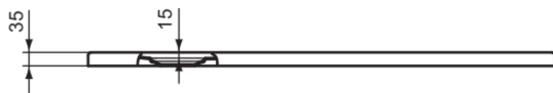

ULTRA FLAT EVO

T5437FO

ULTRA FLAT EVO | Rechteck-Brausewanne 1200x1000x35 mm in weiß seidenmatt, ohne Ablaufgarnitur | Antibakteriell, Rutschhemmende Oberfläche, Barrierefrei, gemäß DIN 18040, Zuschneidbar, Reparierbar, 35/36 mm Höhe

Bild & Zeichnung

Allgemeine Informationen

Produktkategorie:	Brausewannen
Produktart:	Rechteck-Brausewanne
Marke:	Ideal Standard
Kollektion:	ULTRA FLAT EVO
Designer:	Palomba Serafini Associati
Colour:	FO - Weiß Seidenmatt
Oberflächenveredelung:	satin
Maximale Höhe (mm):	35
Maximale Breite (mm):	1200
Ausladung (mm):	1000
Nettogewicht (kg):	46.90
EAN Code:	8014140511083

Features

	Antibakteriell		Rutschhemmende Oberfläche
	Barrierefrei, gemäß DIN 18040		Zuschneidbar
	Reparierbar		35/36 mm Höhe

Downloads

- [Installation Guide](#)

Produktstandards & Zertifikate

Normen:	EN 14527 | DIN EN 51097 Class C

Produktspezifikationen

Farbcode:	FO
Farbbeschreibung:	weiß seidenmatt
Eckmodell:	Nein
Schmutzabweisend:	Ja
Geschliffene Rückseite(n):	Nein
Geschliffene Unterseite:	Nein
Barrierefreies Produkt:	Ja
Material:	Mineralwerkstoff
Materialspezifikation:	Ideal Solid
PVD Technologie:	Nein
Oberflächenveredelung:	satin
Mit rutschfester Oberfläche:	Ja
Mit Ablaufdeckel:	Ja
Mit Montagefüße:	Nein
Mit Polystyrol-Träger:	Nein