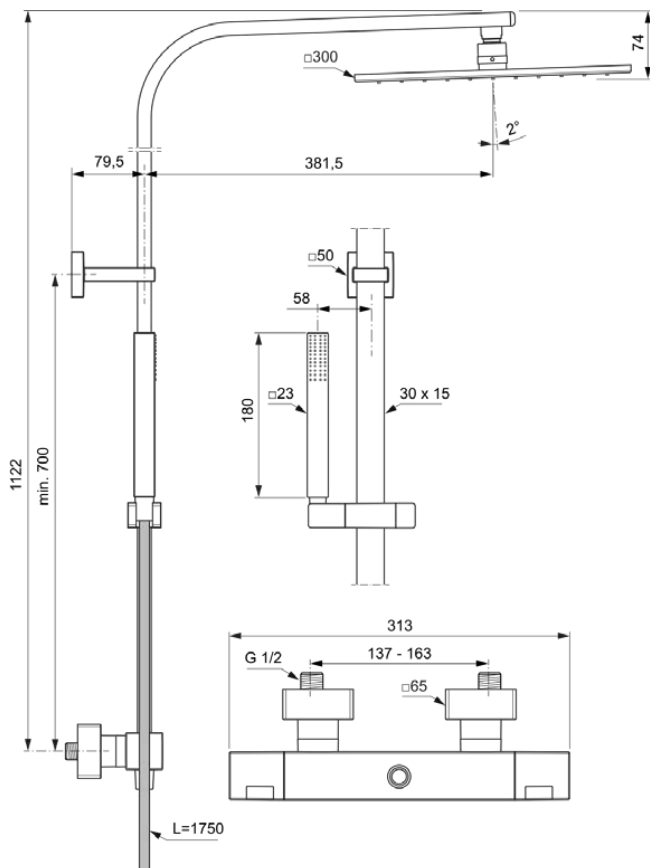

CERATHERM C100

A7542AA

Ceratherm C100 | Duschsystem AP 313x611x1122 mm in chrom, 12.0 l/min (3 bar) | Thermostatfunktion, Wasser- & Energiesparend, Sicherheitssperre

Bild & Zeichnung

Allgemeine Informationen

Produktkategorie:	Duschsysteme
Produktart:	Duschsystem AP
Marke:	Ideal Standard
Kollektion:	Ceratherm C100
Designer:	Ideal Standard
Colour:	AA - Chrom
Oberflächenveredelung:	glänzend
Maximale Höhe (mm):	1122
Maximale Breite (mm):	313
Ausladung (mm):	611
Befestigungsart:	S-Anschluss
Nettogewicht (kg):	5.70
VVS:	722588824
EAN Code:	4015413350211

Im Lieferumfang enthaltene Produkte

BD320AA:	IDEALRAIN 1-Funktionshandbrause 22x22x200 mm in chrom, 8 l/min (3 bar)
BE175AA:	IDEALRAIN Brauseschlauch 1750 mm in chrom
A5805AA:	IDEALRAIN Kopfbrause 300x58x300 mm in chrom, 12 l/min (3 bar)

Produktspezifikationen

Einstellbare Befestigungspunkte:	Ja
Farbcode:	AA
Farbbeschreibung:	chrom
Cool Body Technologie:	Nein
Absperrbare S-Anschlüsse:	Nein
DVGW-Eigensicher:	Ja
Einstellbar Spülzeit:	Nein
Höhenverstellbare Handbrause:	Ja