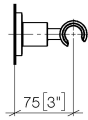

28 050 892

• Rosette Ø 55 mm

	Chrom	28 050 892-00
	Platin gebürstet	28 050 892-06
	Platin	28 050 892-08
	Dark Chrome	28 050 892-19
	Light Gold gebürstet	28 050 892-27
	Messing gebürstet (23kt Gold)	28 050 892-28
	Schwarz matt	28 050 892-33
	Bronze gebürstet	28 050 892-42
	Champagne gebürstet (22kt Gold)	28 050 892-46
	Champagne (22kt Gold)	28 050 892-47
	Chrom gebürstet	28 050 892-93
	Dark Platinum gebürstet	28 050 892-99

28 050 892

mm [inches]

28 050 892

Produktversion ab 4/1/2024

Ersatzteile für die
anderen
Oberflächenvarianten
finden Sie hier: Platin
gebürstet

28 050 892

Ersatzteilstückliste

Produktversion ab 4/1/2024

Nr.	Artikelnummer	Benennung	Verbaumenge	Lieferzeit
	05 17 20 739 00 90	Befestigungssatz 150 x 65 x 10 mm -	9	2