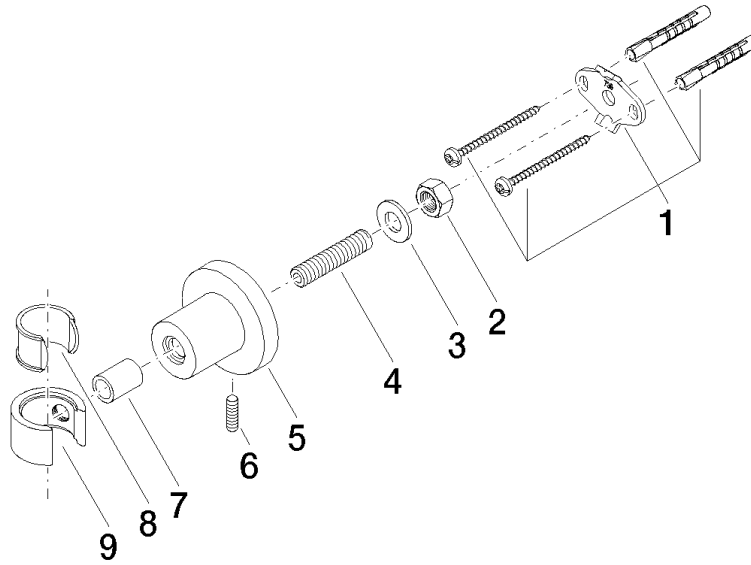

28 050 892

• Rosette Ø 55 mm

	Chrom	28 050 892-00
	Platin gebürstet	28 050 892-06
	Platin	28 050 892-08
	Dark Chrome	28 050 892-19
	Light Gold gebürstet	28 050 892-27
	Messing gebürstet (23kt Gold)	28 050 892-28
	Schwarz matt	28 050 892-33
	Bronze gebürstet	28 050 892-42
	Champagne gebürstet (22kt Gold)	28 050 892-46
	Champagne (22kt Gold)	28 050 892-47
	Chrom gebürstet	28 050 892-93
	Dark Platinum gebürstet	28 050 892-99

28 050 892

mm [inches]

28 050 892

Produktversion ab 4/1/2024

Ersatzteile für die
anderen
Oberflächenvarianten
finden Sie hier: Platin
gebürstet

28 050 892

Ersatzteilstückliste

Produktversion ab 4/1/2024

Nr.	Artikelnummer	Benennung	Verbaumenge	Lieferzeit
	05 17 20 739 00 90	Befestigungssatz 150 x 65 x 10 mm -	9	2