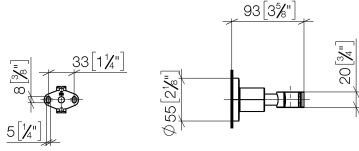

28 050 892

• Rosette Ø 55 mm

	Chrom	28 050 892-00
	Platin gebürstet	28 050 892-06
	Platin	28 050 892-08
	Dark Chrome	28 050 892-19
	Light Gold gebürstet	28 050 892-27
	Messing gebürstet (23kt Gold)	28 050 892-28
	Schwarz matt	28 050 892-33
	Bronze gebürstet	28 050 892-42
	Champagne gebürstet (22kt Gold)	28 050 892-46
	Champagne (22kt Gold)	28 050 892-47
	Chrom gebürstet	28 050 892-93
	Dark Platinum gebürstet	28 050 892-99

28 050 892

mm [inches]

28 050 892

Produktversion ab 4/1/2024

Ersatzteile für die
anderen
Oberflächenvarianten
finden Sie hier: Platin
gebürstet

28 050 892

Ersatzteilstückliste

Produktversion ab 4/1/2024

Nr.	Artikelnummer	Benennung	Verbaumenge	Lieferzeit
	05 17 20 739 00 90	Befestigungssatz 150 x 65 x 10 mm -	9	2