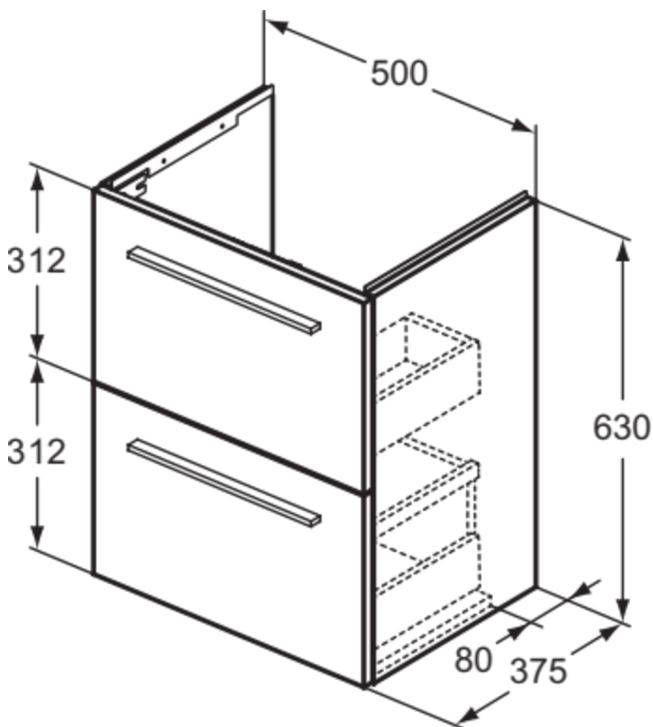

I.LIFE S

T5291NW

I.LIFE S | Waschtisch-Unterschrank 500x375x630 mm in coffee oak, 2 Schubladen | SoftClosing, Platzsparend, Vormontiert, Nachhaltig gewonnenes Holz

Bild & Zeichnung

Allgemeine Informationen

Produktkategorie:	Möbel
Produktart:	Waschtisch-Unterschrank
Marke:	Ideal Standard
Kollektion:	I.LIFE S
Designer:	Palomba Serafini Associati
Colour:	NW - Coffee Oak
Oberflächenveredelung:	Matt
Maximale Höhe (mm):	630
Maximale Breite (mm):	500
Ausladung (mm):	375
Befestigungsart:	Befestigungsset
Nettogewicht (kg):	21.42
EAN Code:	8014140502944

Features

	SoftClosing		Platzsparend
	Vormontiert		Nachhaltig gewonnenes Holz

Downloads

- [Installation Guide](#)
- [Spare Parts List](#)

Produktspezifikationen

Einzugsmechanismus:	Softclosing
Farbcode:	NW
Farbbeschreibung:	coffee oak
Eckmodell:	Nein
Griff(e):	Benötigt
Einstellbare Montagefüße:	Nein
Material:	Holz
Materialspezifikation (Korpus):	Melamin-Spanplatte (MFC)
Anzahl der Türen (gesamt):	0
Anzahl der Türen (links öffnend):	0
Anzahl der Türen (rechts öffnend):	0
Anzahl der Auszüge (gesamt):	2
Anzahl der externen Auszüge:	2
Anzahl der internen Auszüge:	0
Anzahl der offenen Fächer:	0
Anzahl der Rolltüren:	0
Anzahl der Ablagen:	0
Anzahl der Schiebetüren:	0
Anzahl der Schwingtüren:	0