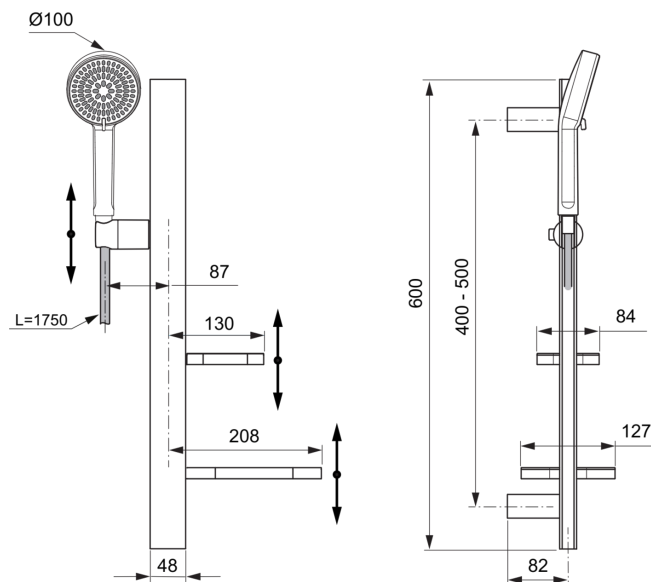

ALU+

BD586RO

Alu+ | Brausekombination mit Brausestange 349x157x600 mm in rosé, 8 l/min (3 bar) | 3 Strahlarten, WRAS, Kernelemente aus Aluminium

Bild & Zeichnung

Allgemeine Informationen

Produktkategorie:	Brausekombinationen
Produktart:	Brausekombination mit Brausestange
Marke:	Ideal Standard
Kollektion:	Alu+
Designer:	Palomba Serafini Associati
Colour:	RO - Rosé
Oberflächenveredelung:	satin
Maximale Höhe (mm):	600
Maximale Breite (mm):	349
Ausladung (mm):	157
Befestigungsart:	Befestigungsset
Nettogewicht (kg):	4.72
EAN Code:	3800861117438

Im Lieferumfang enthaltene Produkte

BD580RO:	IDEALRAIN ALU+ Multi-Funktionshandbrause 100x56x232 mm in rosé, 8 l/min (3 bar)
BE175RO:	IDEALRAIN Brauseschlauch 1750 mm in rosé

Features

3 Strahlarten

WRAS

Kernelemente aus Aluminium

Einstellbare Befestigungspunkte:	Ja
Einstellbarer Sprühmodus:	Ja
Anzahl der Strahlarten:	2
Anzahl der Handtuchhalter:	0
Farbcode:	RO
Farbbeschreibung:	rosé
Verdeckte Befestigung:	Ja
Höhenverstellbare Handbrause:	Ja
Material:	Metall