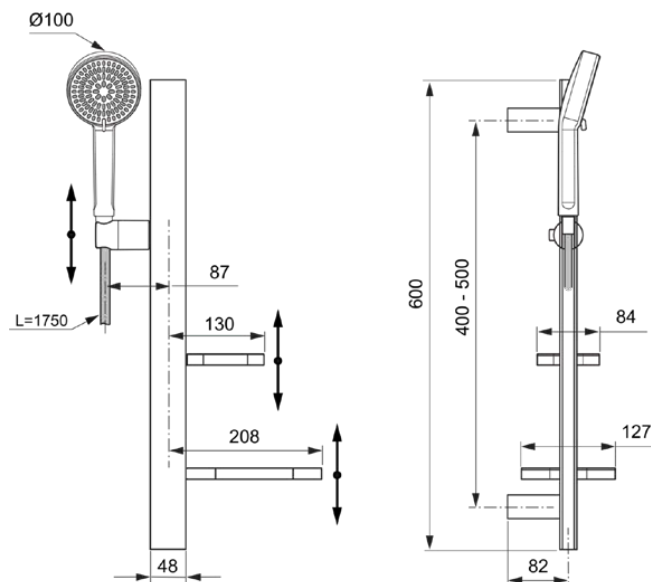

ALU⁺

BD586RO

Alu⁺ | Brausekombination mit Brausestange 349x157x600 mm in rosé, 8 l/min (3 bar) | 3 Strahlarten, WRAS

Bild & Zeichnung

Allgemeine Informationen

Produktkategorie:	Brausekombinationen
Produktart:	Brausekombination mit Brausestange
Marke:	Ideal Standard
Kollektion:	Alu ⁺
Designer:	Palomba Serafini Associati
Colour:	RO - Rosé
Oberflächenveredelung:	satin
Maximale Höhe (mm):	600
Maximale Breite (mm):	349
Ausladung (mm):	157
Befestigungsart:	Befestigungsset
Nettogewicht (kg):	2.56
EAN Code:	3800861117438

Im Lieferumfang enthaltene Produkte

BD580RO:	IDEALRAIN ALU ⁺ Multi-Funktionshandbrause 100x56x232 mm in rosé, 8 l/min (3 bar)
BE175RO:	IDEALRAIN Brauseschlauch 1750 mm in rosé

Funktionen

3 Strahlarten

WRAS

Einstellbare Befestigungspunkte:	Ja
Einstellbarer Sprühmodus:	Ja
Anzahl der Strahlarten:	2
Anzahl der Handtuchhalter:	0
Farbcode:	RO
Farbbeschreibung:	rosé
Verdeckte Befestigung:	Ja
Höhenverstellbare Handbrause:	Ja
Material:	Metall
Materialspezifikation:	Aluminium
Maximaler Durchfluss bei 3 bar (l/min):	8

ALU⁺

BD586RO

Alu⁺ | Brausekombination mit Brausestange 349x157x600 mm in rosé, 8 l/min (3 bar) | 3 Strahlarten, WRAS

Produktspezifikationen

Maximaler Durchfluss bei 3 bar (l/min) für alle Auslässe:	8
Durchfluss bei 3 bar (l) - Handbrause:	8
PVD Technologie:	Nein
Brausestange vertikal verstellbar:	Nein
Oberflächenschutz:	Nasslackierung
Oberflächenveredelung:	satin
Sprühart:	Massage / Regen
Mit S-Anschlüssen:	Nein
Mit Zierrahmen:	Nein
Mit Handbrause:	Ja
Mit Handbrause-Set:	Nein
Mit Kopfbrause:	Nein
Mit Beleuchtung:	Nein
Mit Lotionspender:	Nein
Mit Ablage(n):	Nein
Mit Seifenkorb:	Ja
Mit Brauseschlauch:	Ja
Mit Brausekombination:	Nein
Mit Seitenbrause:	Nein
Mit Brausehalter:	Ja
Mit Seifenschale:	Nein
Mit Schwammhalter:	Nein
Mit Handtuchhalter:	Nein
Mit Zahnbecher:	Nein
Mit Wandhalterung:	Nein
Mit Wandanschlussbogen:	Nein
Befestigungsmaterial im Lieferumfang enthalten:	Ja
Befestigungsart:	Befestigungsset
Montageart:	wandhängend