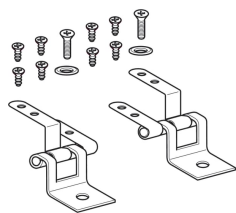

Geberit Set Scharniere für WC-Sitz

Beispielbild

Lieferumfang

- Set à 2 Stück

Art.-Nr. VE1

598185000 1 St.
