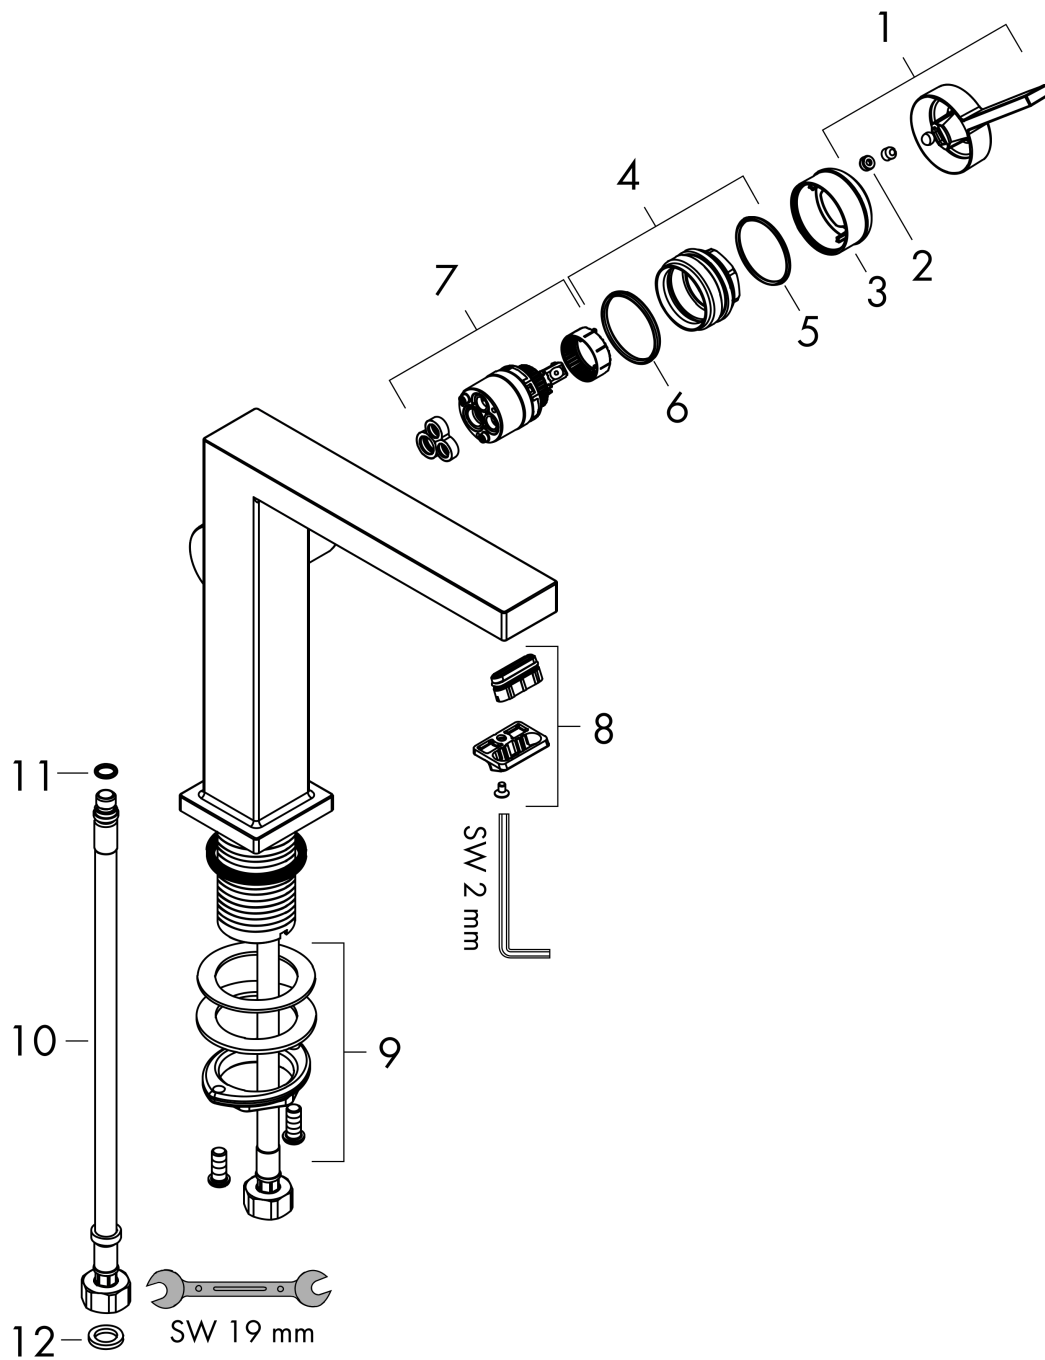

Tecturis E

Einhebel-Waschtischmischer 240 Fine CoolStart EcoSmart+ für Aufsatzwaschtische mit Push-Open Ablaufgarnitur

Oberfläche: Chrom Artikelnummer: 73070000

Beschreibung

Merkmale

- besteht aus: Einhebel-Waschtischmischer, Ablaufgarnitur
- ComfortZone 240
- Ausladung: 197 mm
- Auslaufhöhe: 243 mm
- Griffvariante: Hebelgriff
- Strahlart: WaterfallStream
- maximale Durchflussmenge bei 3 bar: 4 l/min
- Keramikmischsystem
- für Durchlauferhitzer geeignet
- Push-Open Ablaufgarnitur G 1¼
- Material Ablaufventil: Metall
- Anschlussart: G ¾ Anschlussschläuche
- Anschlussgröße: DN15
- Kaltwasser in Griff-Grundstellung
- EU-Taxonomie: max. 6 l/min - wesentlicher Beitrag (SC) möglich
- PA-IX 38613/IO

Durchflussdiagramm

Tecturis E
Einhebel-Waschtischmischer 240 Fine CoolStart EcoSmart+ für Aufsatzwaschtische mit Push-Open Ablaufgarnitur
 Oberfläche: **Chrom** Artikelnummer: **73070000**

Explosionszeichnung

Baujahr: >09/23

Tecturis E
Einhebel-Waschtischmischer 240 Fine CoolStart EcoSmart+ für Aufsatzwaschtische mit Push-Open Ablaufgarnitur
 Oberfläche: **Chrom** Artikelnummer: **73070000**

Ersatzteilliste

Baujahr: >09/23

Pos.	Beschreibung	Artikelnummer	PG	VE
1	Griff	94997000	9	1
2	Griffstopfen	93735460	3	1
3	Rosette	94987000	6	1
4	Mutter	94996000	6	1
5	O-Ring 28x1,5	98421000	1	1
6	O-Ring 29x2	98391000	1	1
7	Kartusche kpl.	93760000	13	1
8	Luftsprudler kpl.	94994000	0	-
9	Schaftbefestigung kpl. (Ø 32)	13961000	7	1
10	Anschlussschlauch 600 mm M8x0,75 G3/8	96556000	7	1
11	O-Ring 7x1,5	98422000	1	1
12	Dichtungsset	95581000	2	1
a	-	87494000	3	1
b	Push-Open Ablaufgarnitur	50100000	98	1