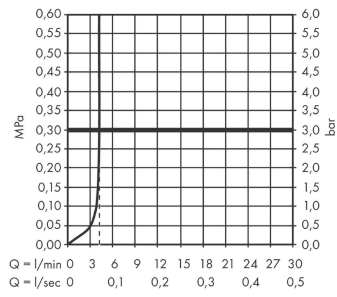

Tecturis E

Einhebel-Waschtischmischer 240 Fine CoolStart EcoSmart+ für Aufsatzwaschtische mit Push-Open Ablaufgarnitur

Oberfläche: Chrom Artikelnummer: 73070000

Beschreibung

Merkmale

- besteht aus: Einhebel-Waschtischmischer, Ablaufgarnitur
- ComfortZone 240
- Ausladung: 197 mm
- Auslaufhöhe: 243 mm
- Griffvariante: Hebelgriff
- Strahlart: WaterfallStream
- maximale Durchflussmenge bei 3 bar: 4 l/min
- Keramikmischsystem
- für Durchlauferhitzer geeignet
- Push-Open Ablaufgarnitur G 1¼
- Material Ablaufventil: Metall
- Anschlussart: G ¾ Anschlussschläuche
- Anschlussgröße: DN15
- Kaltwasser in Griff-Grundstellung
- EU-Taxonomie: max. 6 l/min - wesentlicher Beitrag (SC) möglich
- PA-IX 38613/IO

Technologie

Designpreise

Produktabbildung

Maßzeichnung

Tecturis E

Einhebel-Waschtismischer 240 Fine CoolStart EcoSmart+ für Aufsatzwaschtische mit Push-Open Ablaufgarnitur

Oberfläche: **Chrom** Artikelnummer: **73070000**

Durchflussdiagramm

Tecturis E
Einhebel-Waschtischmischer 240 Fine CoolStart EcoSmart+ für Aufsatzwaschtische mit Push-Open Ablaufgarnitur
 Oberfläche: **Chrom** Artikelnummer: **73070000**

Explosionszeichnung