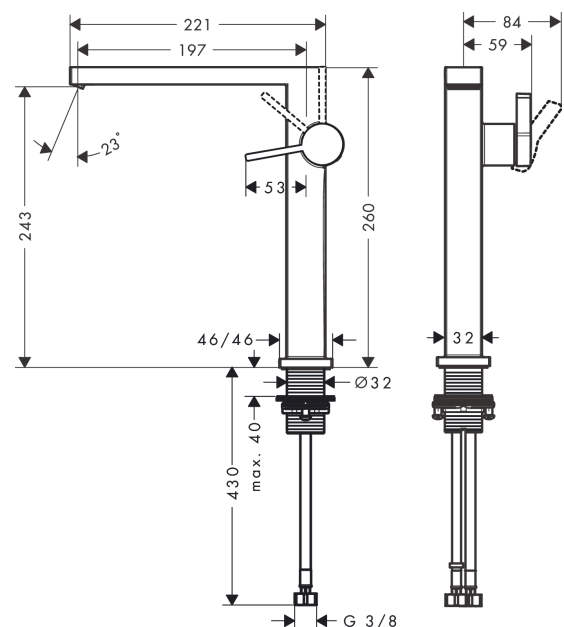

Tecturis E

Einhebel-Waschtischmischer 240 Fine CoolStart EcoSmart+ für Aufsatzwaschtische mit Push-Open Ablaufgarnitur

Oberfläche: Chrom Artikelnummer: 73070000

Beschreibung

Merkmale

- besteht aus: Einhebel-Waschtischmischer, Ablaufgarnitur
- ComfortZone 240
- Ausladung: 197 mm
- Auslaufhöhe: 243 mm
- Griffvariante: Hebelgriff
- Strahlart: WaterfallStream
- maximale Durchflussmenge bei 3 bar: 4 l/min
- Keramikmischsystem
- für Durchlauferhitzer geeignet
- Push-Open Ablaufgarnitur G 1¼
- Material Ablaufventil: Metall
- Anschlussart: G ¾ Anschlussschläuche
- Anschlussgröße: DN15
- Kaltwasser in Griff-Grundstellung
- EU-Taxonomie: max. 6 l/min - wesentlicher Beitrag (SC) möglich
- PA-IX 38613/IO

Technologie

Designpreise

Produktabbildung

Maßzeichnung

Tecturis E

Einhebel-Waschtismischer 240 Fine CoolStart EcoSmart+ für Aufsatzwaschtische mit Push-Open Ablaufgarnitur

Oberfläche: **Chrom** Artikelnummer: **73070000**

Durchflussdiagramm

Tecturis E
Einhebel-Waschtischmischer 240 Fine CoolStart EcoSmart+ für Aufsatzwaschtische mit Push-Open Ablaufgarnitur
 Oberfläche: **Chrom** Artikelnummer: **73070000**

Explosionszeichnung

Pos.	Beschreibung	Artikelnummer	PG	VE
1	Griff	94997000	9	1
2	Griffstopfen	93735460	3	1
3	Rosette	94987000	6	1
4	Mutter	94996000	6	1
5	O-Ring 28x1,5	98421000	1	1
6	O-Ring 29x2	98391000	1	1
7	Kartusche kpl.	93760000	13	1
8	Luftsprudler kpl.	94994000	0	-
9	Schaftbefestigung kpl. (Ø 32)	13961000	7	1
10	Anschlussschlauch 600 mm M8x0,75 G3/8	96556000	7	1
11	O-Ring 7x1,5	98422000	1	1
12	Dichtungsset	95581000	2	1
a	-	87494000	3	1
b	Push-Open Ablaufgarnitur	50100000	98	1