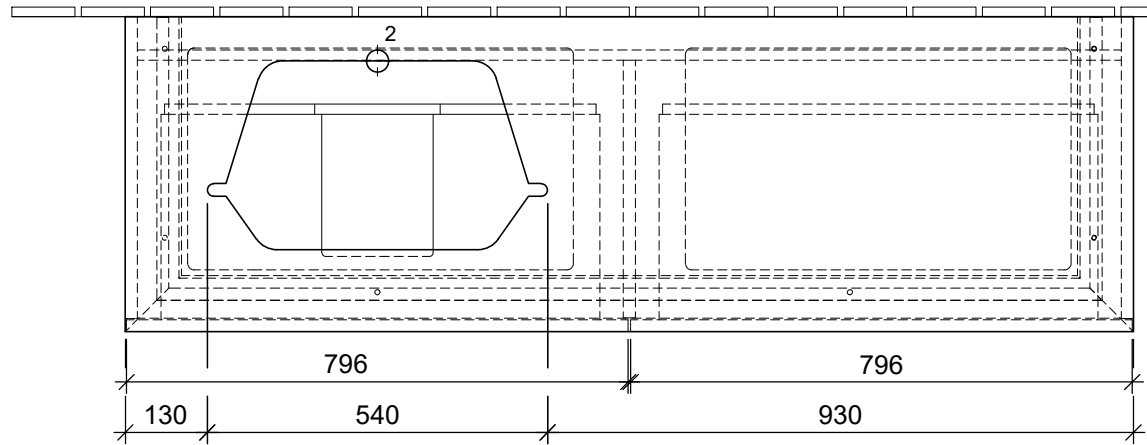

N \perp L
 220 - 240V

	2 \oplus	A1
4142 61 / 64	X	605
4A07 60 / 61	X	630

Legato B76400XX / B764L0XX		 Villeroy & Boch 1748
V01 / 17.01.2022	1:12	