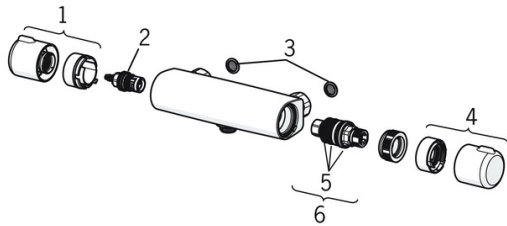

EAN: 4057304010170
static.hansa.com/46530090

- Badezimmer
- Chrom
- Temperaturbegrenzer, Heißwassersperre einstellbar (im Lieferumfang enthalten)
- ø 3.5 classic Steuerpatrone mit keramischen Dichtscheiben zur Wassermengen- und Temperatureinstellung

Technische Daten

Technische Eigenschaften

DN-Größe (Nennmaß)	DN15
Arbeitsdruck	0.5-10 bar

Vorschriften

EN Standard	EN 817
-------------	---------------

Zulassungen und Deklarationen

KIWA	K6116/08
DVGW	NW-6506BP0361
ABP	P-IX 38812/IA
Konformitätserklärung	DoC

Ersatzteile

SP58150171

	Name	Art.-Nr.
1	Absperrgriff	59914395
2	Oberteil, G1/2	59914111
3	Schmutzfilter, G3/4	59911076
4	Temperatur-Wählgriff	59914396
5	O-Ringsatz	59914113
6	Thermostatkartusche, 3.4	59914114
N.I.	Gegenmutter, M36x1.5, SW38	59914319
N.I.	S-Anschluss, G3/4xG1/2	59904793
N.I.	Kombinator	59914472

SP51402293

	Name	Art.-Nr.
01	Hebel	59914417
01	Langer Hebel	59914633
02	Abdeckkappe, 33x3 mm	59912504
03	Temperatur-Anschlagring	59912325
04	Spann-Mutter, M40x1	1003409V
05	Kartusche, 3.5 Classic	59913075
06	Luftsprudler, M24x1 A, low pressure	59902692
06	Luftsprudler, M24x1, 6 l/min	59913727
07	Befestigungsschraube, M8x1, L=140	59912474
08	Befestigungssatz	59910749
N.I.	Ablaufgarnitur	59904620
N.I.	Anschlußschlauch, L=430, G3/8-M10x1	59912515
N.I.	Zugstange mit Knopf	59914464
N.I.	Ablaufgarnitur, (2019-)	59914764