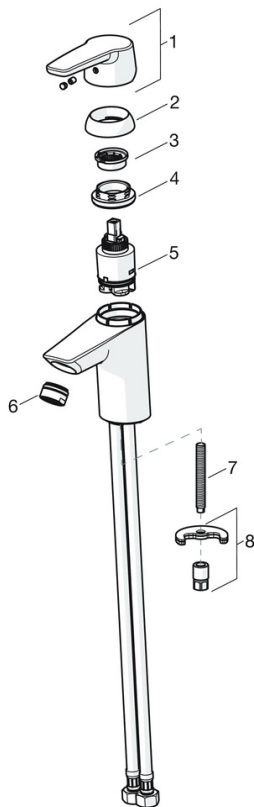

EAN: 4057304010170
static.hansa.com/46530090

- Badezimmer
- Chrom
- Temperaturbegrenzer, Heißwassersperre einstellbar (im Lieferumfang enthalten)
- ø 3.5 classic Steuerpatrone mit keramischen Dichtscheiben zur Wassermengen- und Temperatureinstellung

Technische Daten

Technische Eigenschaften

DN-Größe (Nennmaß)	DN15
Arbeitsdruck	0.5-10 bar

Vorschriften

EN Standard	EN 817
-------------	---------------

Zulassungen und Deklarationen

KIWA	K6116/08
DVGW	NW-6506BP0361
ABP	P-IX 38812/IA
Konformitätserklärung	DoC

Ersatzteile

SP58150171

	Name	Art.-Nr.
1	Absperrgriff	59914395
2	Oberteil, G1/2	59914111
3	Schmutzfilter, G3/4	59911076
4	Temperatur-Wählgriff	59914396
5	O-Ringsatz	59914113
6	Thermostatkartusche, 3.4	59914114
N.I.	Gegenmutter, M36x1.5, SW38	59914319
N.I.	S-Anschluss, G3/4xG1/2	59904793
N.I.	Kombinator	59914472

SP51402293

	Name	Art.-Nr.
01	Hebel	59914417
01	Langer Hebel	59914633
02	Abdeckkappe, 33x3 mm	59912504
03	Temperatur-Anschlagring	59912325
04	Spann-Mutter, M40x1	1003409V
05	Kartusche, 3.5 Classic	59913075
06	Luftsprudler, M24x1 A, low pressure	59902692
06	Luftsprudler, M24x1, 6 l/min	59913727
07	Befestigungsschraube, M8x1, L=140	59912474
08	Befestigungssatz	59910749
N.I.	Ablaufgarnitur	59904620
N.I.	Anschlußschlauch, L=430, G3/8-M10x1	59912515
N.I.	Zugstange mit Knopf	59914464
N.I.	Ablaufgarnitur, (2019-)	59914764