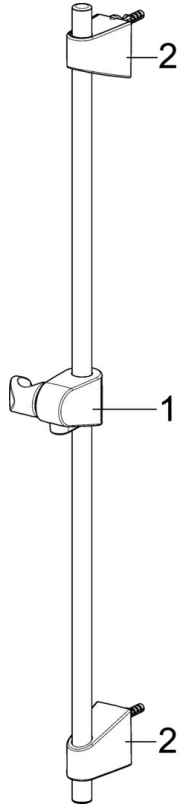

EAN: 4057304010170
static.hansa.com/46530090

- Badezimmer
- Chrom
- Temperaturbegrenzer, Heißwassersperre einstellbar (im Lieferumfang enthalten)
- ø 3.5 classic Steuerpatrone mit keramischen Dichtscheiben zur Wassermengen- und Temperatureinstellung

Technische Daten

Technische Eigenschaften

DN-Größe (Nennmaß)	DN15
Arbeitsdruck	0.5-10 bar

Vorschriften

EN Standard	EN 817
-------------	---------------

Zulassungen und Deklarationen

KIWA	K6116/08
DVGW	NW-6506BP0361
ABP	P-IX 38812/IA
Konformitätserklärung	DoC

Ersatzteile

SP58150171

	Name	Art.-Nr.
1	Absperrgriff	59914395
2	Oberteil, G1/2	59914111
3	Schmutzfilter, G3/4	59911076
4	Temperatur-Wählgriff	59914396
5	O-Ringsatz	59914113
6	Thermostatkartusche, 3.4	59914114
N.I.	Gegenmutter, M36x1.5, SW38	59914319
N.I.	S-Anschluss, G3/4xG1/2	59904793
N.I.	Kombinator	59914472

SP51402293

	Name	Art.-Nr.
01	Hebel	59914417
01	Langer Hebel	59914633
02	Abdeckkappe, 33x3 mm	59912504
03	Temperatur-Anschlagring	59912325
04	Spann-Mutter, M40x1	1003409V
05	Kartusche, 3.5 Classic	59913075
06	Luftsprudler, M24x1 A, low pressure	59902692
06	Luftsprudler, M24x1, 6 l/min	59913727
07	Befestigungsschraube, M8x1, L=140	59912474
08	Befestigungssatz	59910749
N.I.	Ablaufgarnitur	59904620
N.I.	Anschlußschlauch, L=430, G3/8-M10x1	59912515
N.I.	Zugstange mit Knopf	59914464
N.I.	Ablaufgarnitur, (2019-)	59914764