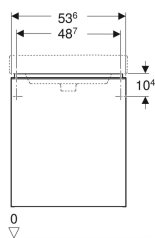

Geberit Smyle Square Unterschrank für Waschtisch, mit einer Tür

Beispielbild

Eigenschaften

- FSC™ C134279 zertifiziert
- Wandhängend
- Mit einer Tür
- Griff zum Öffnen
- Tür mit Dämpfungsmechanismus

- Mit einem versetzbaren Einlegeboden
- Feuchtigkeitsbeständig
- Vormontiert geliefert

Technische Daten

Werkstoff | Hochverdichtete Dreischicht-Holzspanplatte

Lieferumfang

- Unterschrank für Waschtisch
- Befestigungsmaterial

Art.-Nr.	Farbe / Oberfläche	B	Breite Waschtisch	H	T	Tür	VE1
500.366.JL.1	* Korpus und Front: sand-grau / lackiert hochglänzend Griff: sand-grau / pulverbeschichtet matt	53.6 cm	55 cm	61.7 cm	43.3 cm	Anschlag links	1 St.