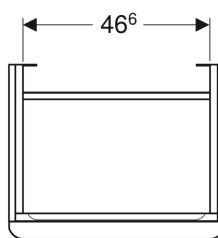

Geberit Smyle Square Unterschrank für Waschtisch, mit einer Tür

Beispielbild

Eigenschaften

- FSC™ C134279 zertifiziert
- Wandhängend
- Mit einer Tür
- Griff zum Öffnen
- Tür mit Dämpfungsmechanismus

- Mit einem versetzbaren Einlegeboden
- Feuchtigkeitsbeständig
- Vormontiert geliefert

Technische Daten

Werkstoff | Hochverdichtete Dreischicht-Holzspanplatte

Lieferumfang

- Unterschrank für Waschtisch
- Befestigungsmaterial

Art.-Nr.	Farbe / Oberfläche	B	Breite Waschtisch	H	T	Tür	VE1
500.366.JL.1	* Korpus und Front: sand-grau / lackiert hochglänzend Griff: sand-grau / pulverbeschichtet matt	53.6 cm	55 cm	61.7 cm	43.3 cm	Anschlag links	1 St.