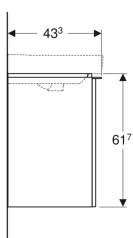

Geberit Smyle Square Unterschrank für Waschtisch, mit einer Tür

Beispielbild

Eigenschaften

- FSC™ C134279 zertifiziert
- Wandhängend
- Mit einer Tür
- Griff zum Öffnen
- Tür mit Dämpfungsmechanismus

- Mit einem versetzbaren Einlegeboden
- Feuchtigkeitsbeständig
- Vormontiert geliefert

Technische Daten

Werkstoff | Hochverdichtete Dreischicht-Holzspanplatte

Lieferumfang

- Unterschrank für Waschtisch
- Befestigungsmaterial

Art.-Nr.	Farbe / Oberfläche	B	Breite Waschtisch	H	T	Tür	VE1
500.366.JL.1	* Korpus und Front: sand-grau / lackiert hochglänzend Griff: sand-grau / pulverbeschichtet matt	53.6 cm	55 cm	61.7 cm	43.3 cm	Anschlag links	1 St.