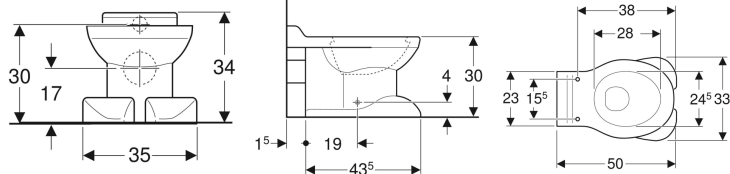

Geberit Bambini Stand-WC für Kinder, Tiefspüler, Löwentatzen-Design, für WC-Sitz

Beispielbild

Verwendungszwecke

- Für Kinder
- Für Kinderbetreuungseinrichtungen
- Für UP-Spülkästen
- Für Druckspüler
- Für tief-, halbhoch- und hochhängende AP-Spülkästen

Eigenschaften

- Bodenstehend

Lieferumfang

- WC-Keramik

Zusätzlich zu bestellen

- WC-Sitz oder WC-Sitzring

- Tiefspül-WC
- Mit Spülrand
- Typ 1, Vollmenge 6 l, nach EN 997
- Abgang horizontal
- Mit Kletterhilfe
- Mit Füßen im Löwentatzen-Design

Technische Daten

Werkstoff | Sanitärkeramik

- Befestigungsmaterial

Art.-Nr.	Farbe / Oberfläche	B	H	T	VE1
212000000	weiß	35 cm	34 cm	50 cm	1 St.

Zubehör

- Geberit Bambini Anschlussset für Kinder-WC

- Geberit Bambini Anschlussset für Kinder und Baby WC d = 90mm Art.: Nr. 554000000 wird zusammen mit Geberit Duofix Element für Kinder- und Kleinkinder Stand-WC, nicht benötigt da im Lieferumfang des Duofix enthalten. Dieses Anschlussset ist nicht geeignet für wandbündige Montage von Bambini WC, bodenstehend
- Für wandbündige Montage von Geberit Bambini Stand-WC Tiefspüler ist der Bambini Anschlussstutzen für Kinder-WC Art.-Nr. 554010000 zu verwenden