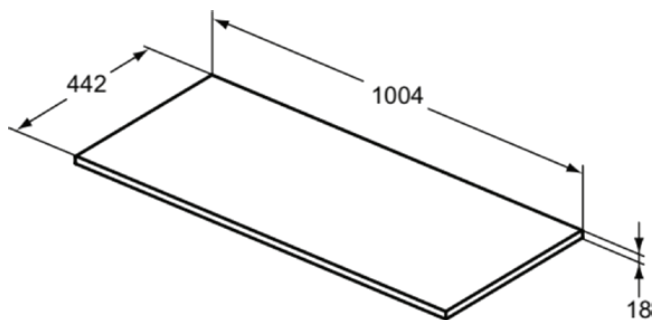

## E0851PS

C.AIR | Waschtischplatte 1004x442x18 mm in eiche grau dekor / weiß matt

### Allgemeine Informationen

Produktkategorie:	Möbel
Produktart:	Waschtischplatte
Marke:	Ideal Standard
Kollektion:	C.AIR
Colour:	PS - Eiche Grau Dekor / Weiß Matt
Oberflächenveredelung:	Matt
Höhe (mm):	18
Breite (mm):	1004
Ausladung (mm):	442
Nettogewicht (kg):	6.20
EAN Code:	5017830520443