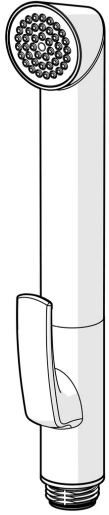

EAN: 4015474276093  
[static.hansa.com/59914162](https://static.hansa.com/59914162)

- Ersatzteile
- Chrom

### Technische Eigenschaften

Werkstoff

Verbundwerkstoff