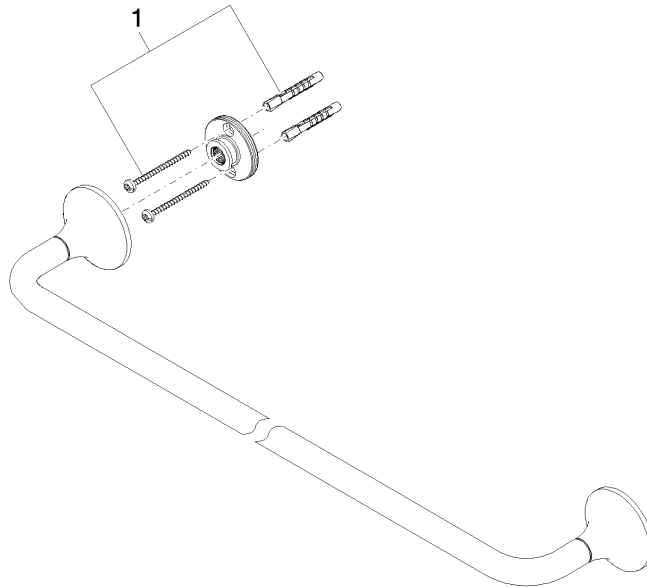

83 060 809

- Stichtmaß 600 mm
- Breite 660 mm
- Höhe 60 mm
- Rosette Ø 60 mm
- Ausladung 88 mm

Passt zu VAIA

	Dark Platinum gebürstet	83 060 809-99
	Chrom	83 060 809-00
	Platin gebürstet	83 060 809-06
	Platin	83 060 809-08
	Dark Chrome	83 060 809-19
	Light Gold gebürstet	83 060 809-27
	Messing gebürstet (23kt Gold)	83 060 809-28
	Bronze gebürstet	83 060 809-42
	Champagne gebürstet (22kt Gold)	83 060 809-46
	Champagne (22kt Gold)	83 060 809-47

83 060 809

mm [inches]

83 060 809

**Produktversion von 3/13/2017 bis 8/29/2019**

**Produktversion ab 8/29/2019**

Ersatzteile für die  
anderen  
Oberflächenvarianten  
finden Sie hier:  
Chrom

83 060 809

**Ersatzteilstückliste**

**Produktversion von 3/13/2017 bis 8/29/2019**

**Produktversion ab 8/29/2019**

Nr.	Artikelnummer	Benennung	Verbaumenge	Lieferzeit
	05 30 31 025 00 90	Befestigung Schraube Halbrundkopf 4,5 x 60 mm -	1	2