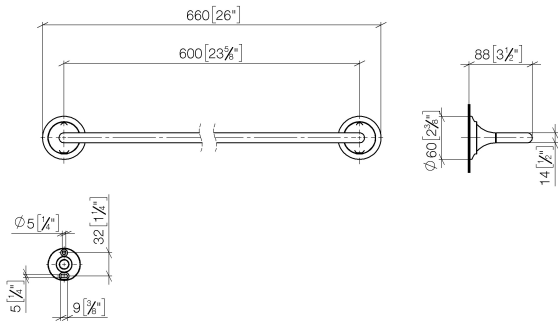

83 060 809

- Stichtmaß 600 mm
- Breite 660 mm
- Höhe 60 mm
- Rosette Ø 60 mm
- Ausladung 88 mm

Passt zu VAIA

	Dark Platinum gebürstet	83 060 809-99
	Chrom	83 060 809-00
	Platin gebürstet	83 060 809-06
	Platin	83 060 809-08
	Dark Chrome	83 060 809-19
	Light Gold gebürstet	83 060 809-27
	Messing gebürstet (23kt Gold)	83 060 809-28
	Bronze gebürstet	83 060 809-42
	Champagne gebürstet (22kt Gold)	83 060 809-46
	Champagne (22kt Gold)	83 060 809-47

83 060 809

mm [inches]

83 060 809

**Produktversion von 3/13/2017 bis 8/29/2019**

**Produktversion ab 8/29/2019**

Ersatzteile für die  
anderen  
Oberflächenvarianten  
finden Sie hier:  
Chrom

83 060 809

**Ersatzteilstückliste**

**Produktversion von 3/13/2017 bis 8/29/2019**

**Produktversion ab 8/29/2019**

Nr.	Artikelnummer	Benennung	Verbaumenge	Lieferzeit
	05 30 31 025 00 90	Befestigung Schraube Halbrundkopf 4,5 x 60 mm -	1	2