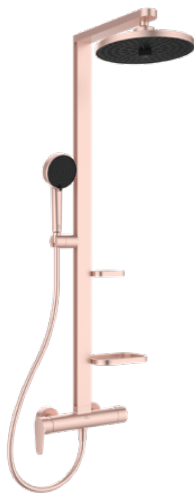

ALU+

BD584RO

Alu+ | Duschesystem AP 356x501x1113 mm in rosé, 12.0 l/min (3 bar) | 3 Strahlarten, Click-Technologie, FirmaFlow, Kernelemente aus Aluminium

## Bild & Zeichnung

## Allgemeine Informationen

Produktkategorie:	Duschsysteme
Produktart:	Duschsystem AP
Marke:	Ideal Standard
Kollektion:	Alu+
Designer:	Palomba Serafini Associati
Colour:	RO - Rosé
Oberflächenveredelung:	satin
Höhe (mm):	1113
Breite (mm):	356
Ausladung (mm):	501
Befestigungsart:	S-Anschluss
Nettogewicht (kg):	8.60
EAN Code:	3800861117414

## Im Lieferumfang enthaltene Produkte

BD581RO:	IDEALRAIN ALU+   Kopfbrause 260x91x260 mm in rosé, 12 l/min (3 bar)
BD580RO:	IDEALRAIN ALU+   Multi-Funktionshandbrause 100x56x232 mm in rosé, 8 l/min (3 bar)
BE175RO:	IDEALRAIN   Brauseschlauch 1750 mm in rosé