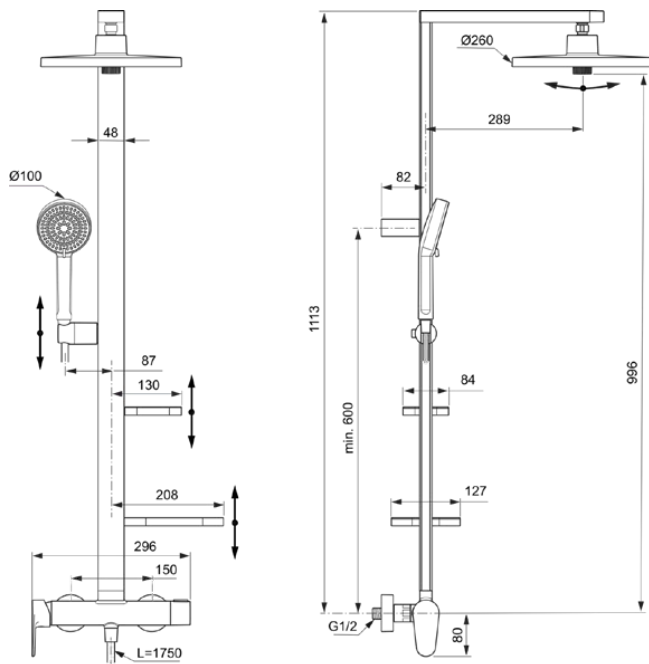

ALU+

BD584RO

Alu+ | Duschesystem AP 356x501x1113 mm in rosé, 12.0 l/min (3 bar) | 3 Strahlarten, Click-Technologie, FirmaFlow, Kernelemente aus Aluminium

## Allgemeine Informationen

Produktkategorie:	Duschsysteme
Produktart:	Duschsystem AP
Marke:	Ideal Standard
Kollektion:	Alu+
Designer:	Palomba Serafini Associati
Colour:	RO - Rosé
Oberflächenveredelung:	satin
Höhe (mm):	1113
Breite (mm):	356
Ausladung (mm):	501
Befestigungsart:	S-Anschluss
Nettogewicht (kg):	8.60
EAN Code:	3800861117414

## Im Lieferumfang enthaltene Produkte

BD581RO:	IDEALRAIN ALU+   Kopfbrause 260x91x260 mm in rosé, 12 l/min (3 bar)
BD580RO:	IDEALRAIN ALU+   Multi-Funktionshandbrause 100x56x232 mm in rosé, 8 l/min (3 bar)
BE175RO:	IDEALRAIN   Brauseschlauch 1750 mm in rosé