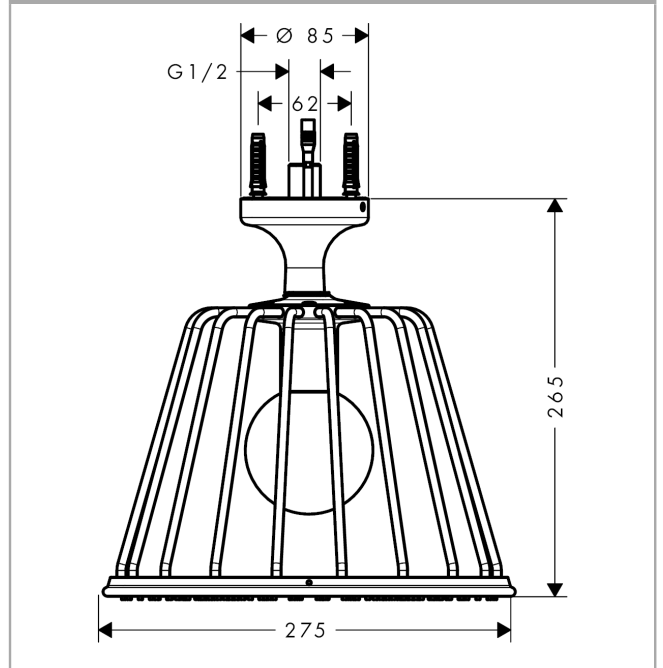

AXOR LampShower/Nendo
LampShower 275 1jet mit Deckenanschluss
Oberfläche: **Edelstahl Optic** Artikelnummer: **26032800**

Merkmale

- besteht aus: Kopfbrause, Deckenanschluss
- Brausekopfgröße: 275 mm
- Strahlart: Rain
- Kugelgelenk: Kopfbrause im Winkel verstellbar
- Material Strahlscheibe: Metall
- Metalldeckenanschluss
- Deckenanschlusslänge: 120 mm
- maximale Durchflussmenge bei 3 bar: 18 l/min
- Durchflussmenge Rain Strahl (bei 3 bar): 18 l/min
- Mindestfließdruck: 2 bar
- Strahlzonen: körperumhüllender und zur Mitte hin konzentrierter Brausestrahl
- Strahlscheibe zur Reinigung abnehmbar
- Montage: Decke
- Anschlussgewinde G ½
- mit integrierter Beleuchtung
- Lampe: LED
- Spannungsversorgung: 12 V
- Transformator Unterputz Netzteil 12 V, 12 W
- Eingangsspannung: 100 - 240 V AC / 50 / 60 Hz
- Ausgangsspannung: 12 V - DC
- Farbtemperatur: 2700 K
- Energieeffizienzklasse: enthält eine Lichtquelle der Energieeffizienzklasse G
- nicht für Durchlauferhitzer geeignet
- Sicherheit geprüft und Fertigung überwacht durch TÜV SÜD Product Service GmbH

Technologie

AXOR LampShower/Nendo
LampShower 275 1jet mit Deckenanschluss
 Oberfläche: **Edelstahl Optic** Artikelnummer: **26032800**

Produktabbildung

Maßzeichnung

Durchflussdiagramm

Die Verbrauchswerte wurden praxisnah mit den dazugehörigen Armaturen (Thermostat/Mischer/Unterputzventil) gemessen.

AXOR LampShower/Nendo
LampShower 275 1jet mit Deckenanschluss
Oberfläche: **Edelstahl Optic** Artikelnummer: **26032800**

Explosionszeichnung

Baujahr: >02/22

AXOR LampShower/Nendo
LampShower 275 1jet mit Deckenanschluss
 Oberfläche: **Edelstahl Optic** Artikelnummer: **26032800**