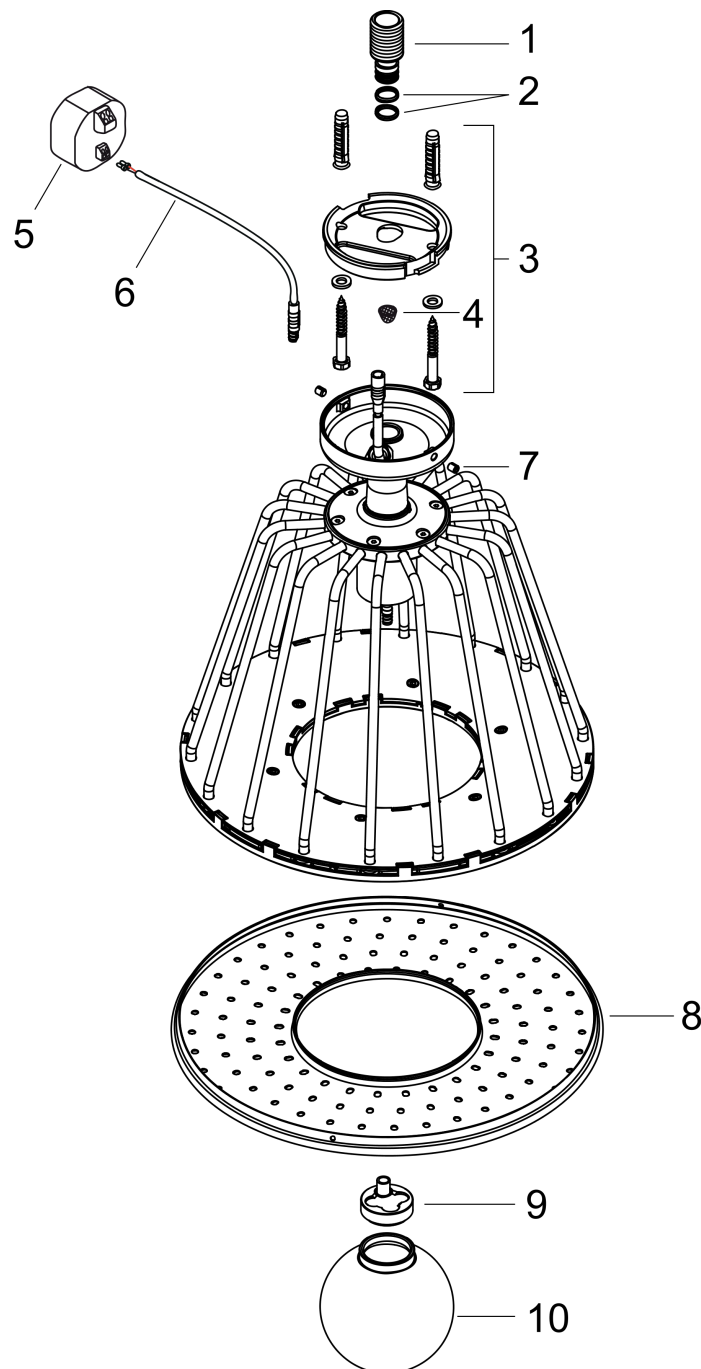

AXOR LampShower/Nendo
LampShower 275 1jet mit Deckenanschluss
Oberfläche: **Edelstahl Optic** Artikelnummer: **26032800**

Merkmale

- besteht aus: Kopfbrause, Deckenanschluss
- Brausekopfgröße: 275 mm
- Strahlart: Rain
- Kugelgelenk: Kopfbrause im Winkel verstellbar
- Material Strahlscheibe: Metall
- Metalldeckenanschluss
- Deckenanschlusslänge: 120 mm
- maximale Durchflussmenge bei 3 bar: 18 l/min
- Durchflussmenge Rain Strahl (bei 3 bar): 18 l/min
- Mindestfließdruck: 2 bar
- Strahlzonen: körperumhüllender und zur Mitte hin konzentrierter Brausestrahl
- Strahlscheibe zur Reinigung abnehmbar
- Montage: Decke
- Anschlussgewinde G ½
- mit integrierter Beleuchtung
- Lampe: LED
- Spannungsversorgung: 12 V
- Transformator Unterputz Netzteil 12 V, 12 W
- Eingangsspannung: 100 - 240 V AC / 50 / 60 Hz
- Ausgangsspannung: 12 V - DC
- Farbtemperatur: 2700 K
- Energieeffizienzklasse: enthält eine Lichtquelle der Energieeffizienzklasse G
- nicht für Durchlauferhitzer geeignet
- Sicherheit geprüft und Fertigung überwacht durch TÜV SÜD Product Service GmbH

Technologie

AXOR LampShower/Nendo
LampShower 275 1jet mit Deckenanschluss
 Oberfläche: **Edelstahl Optic** Artikelnummer: **26032800**

Produktabbildung

Maßzeichnung

Durchflussdiagramm

Die Verbrauchswerte wurden praxisnah mit den dazugehörigen Armaturen (Thermostat/Mischer/Unterputzventil) gemessen.

AXOR LampShower/Nendo
LampShower 275 1jet mit Deckenanschluss
Oberfläche: **Edelstahl Optic** Artikelnummer: **26032800**

Explosionszeichnung

Baujahr: >02/22

AXOR LampShower/Nendo
LampShower 275 1jet mit Deckenanschluss
 Oberfläche: **Edelstahl Optic** Artikelnummer: **26032800**