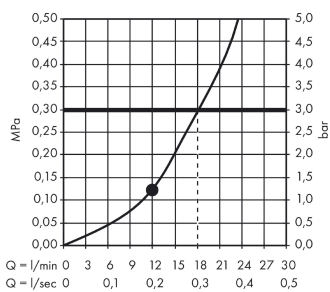

AXOR LampShower/Nendo
LampShower 275 1jet mit Deckenanschluss
Oberfläche: **Edelstahl Optic** Artikelnummer: **26032800**

Merkmale

- besteht aus: Kopfbrause, Deckenanschluss
- Brausekopfgröße: 275 mm
- Strahlart: Rain
- Kugelgelenk: Kopfbrause im Winkel verstellbar
- Material Strahlscheibe: Metall
- Metalldeckenanschluss
- Deckenanschlusslänge: 120 mm
- maximale Durchflussmenge bei 3 bar: 18 l/min
- Durchflussmenge Rain Strahl (bei 3 bar): 18 l/min
- Mindestfließdruck: 2 bar
- Strahlzonen: körperumhüllender und zur Mitte hin konzentrierter Brausestrahl
- Strahlscheibe zur Reinigung abnehmbar
- Montage: Decke
- Anschlussgewinde G ½
- mit integrierter Beleuchtung
- Lampe: LED
- Spannungsversorgung: 12 V
- Transformator Unterputz Netzteil 12 V, 12 W
- Eingangsspannung: 100 - 240 V AC / 50 / 60 Hz
- Ausgangsspannung: 12 V - DC
- Farbtemperatur: 2700 K
- Energieeffizienzklasse: enthält eine Lichtquelle der Energieeffizienzklasse G
- nicht für Durchlauferhitzer geeignet
- Sicherheit geprüft und Fertigung überwacht durch TÜV SÜD Product Service GmbH

Technologie

AXOR LampShower/Nendo
LampShower 275 1jet mit Deckenanschluss
 Oberfläche: **Edelstahl Optic** Artikelnummer: **26032800**

Produktabbildung

Maßzeichnung

Durchflussdiagramm

Die Verbrauchswerte wurden praxisnah mit den dazugehörigen Armaturen (Thermostat/Mischer/Unterputzventil) gemessen.