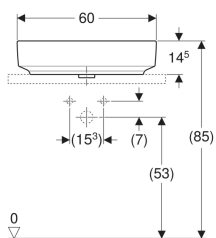

Geberit VariForm Aufsatzwaschtisch oval, mit Hahnlochbank

Beispielbild

Verwendungszwecke

- Zur Montage auf Arbeitsplatten

Eigenschaften

- Passend zu allen VariForm Badezimmermöbeln

- Oval
- Einfache Montage dank mitgelieferter Ausschnittschablone
- Unterbaufähig

Technische Daten

Werkstoff

Sanitärkeramik

Lieferumfang

- Befestigungsmaterial
- Schablone

Art.-Nr.	Farbe / Oberfläche	Hahnloch	Überlauf	B	H	T	VE1
500.772.00.2 *	weiß / KeraTect	mittig	sichtbar	60 cm	16 cm	45 cm	1 St.