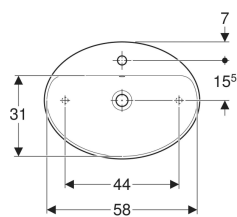

Geberit VariForm Aufsatzwaschtisch oval, mit Hahnlochbank

Beispielbild

Verwendungszwecke

- Zur Montage auf Arbeitsplatten

Eigenschaften

- Passend zu allen VariForm Badezimmermöbeln

- Oval
- Einfache Montage dank mitgelieferter Ausschnittschablone
- Unterbaufähig

Technische Daten

Werkstoff

Sanitärkeramik

Lieferumfang

- Befestigungsmaterial
- Schablone

Art.-Nr.	Farbe / Oberfläche	Hahnloch	Überlauf	B	H	T	VE1
500.772.00.2 *	weiß / KeraTect	mittig	sichtbar	60 cm	16 cm	45 cm	1 St.