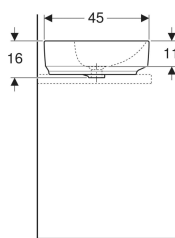

Geberit VariForm Aufsatzwaschtisch oval, mit Hahnlochbank

Beispielbild

Verwendungszwecke

- Zur Montage auf Arbeitsplatten

Eigenschaften

- Passend zu allen VariForm Badezimmermöbeln

- Oval
- Einfache Montage dank mitgelieferter Ausschnittschablone
- Unterbaufähig

Technische Daten

Werkstoff

Sanitärkeramik

Lieferumfang

- Befestigungsmaterial
- Schablone

Art.-Nr.	Farbe / Oberfläche	Hahnloch	Überlauf	B	H	T	VE1
500.772.00.2 *	weiß / KeraTect	mittig	sichtbar	60 cm	16 cm	45 cm	1 St.