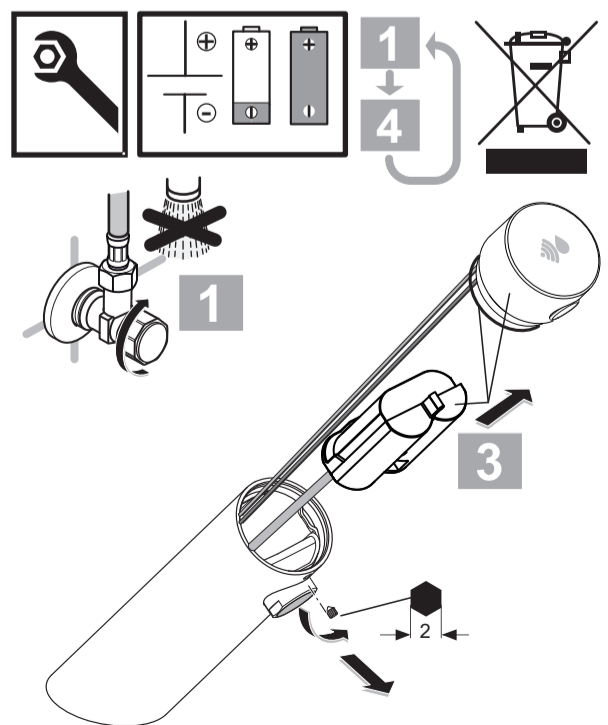

P bar		MAX. 10		5		Q (3 bar)
	T °C		MAX. 80		65		I/min 3,8
					13