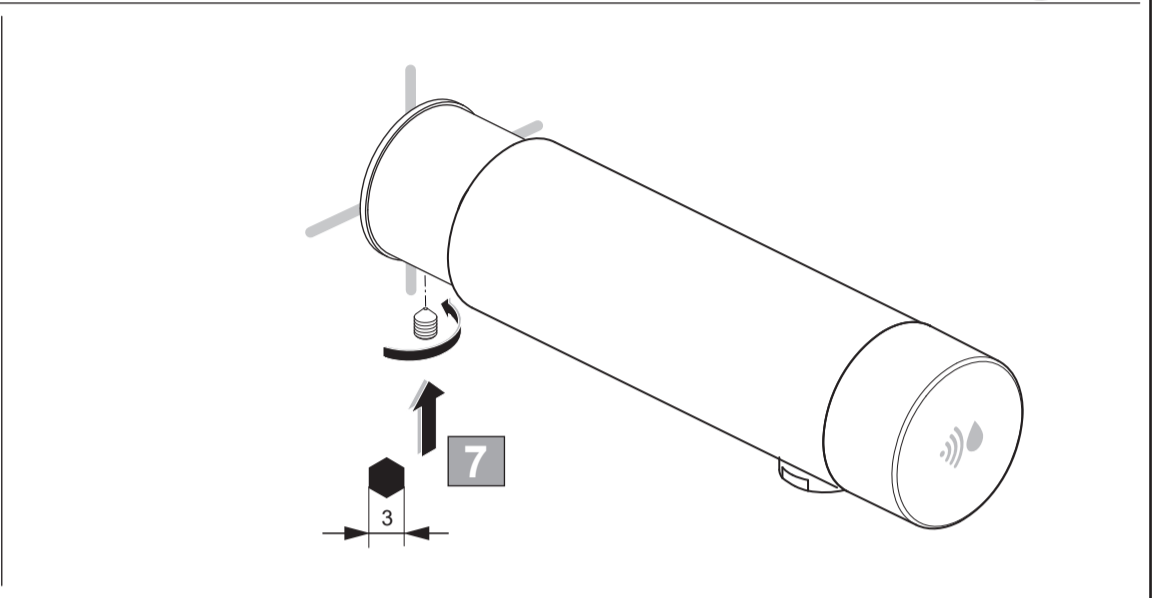

P bar		MAX. 10		5		Q (3 bar)
	T °C		MAX. 80		65		I/min 3,8
					13