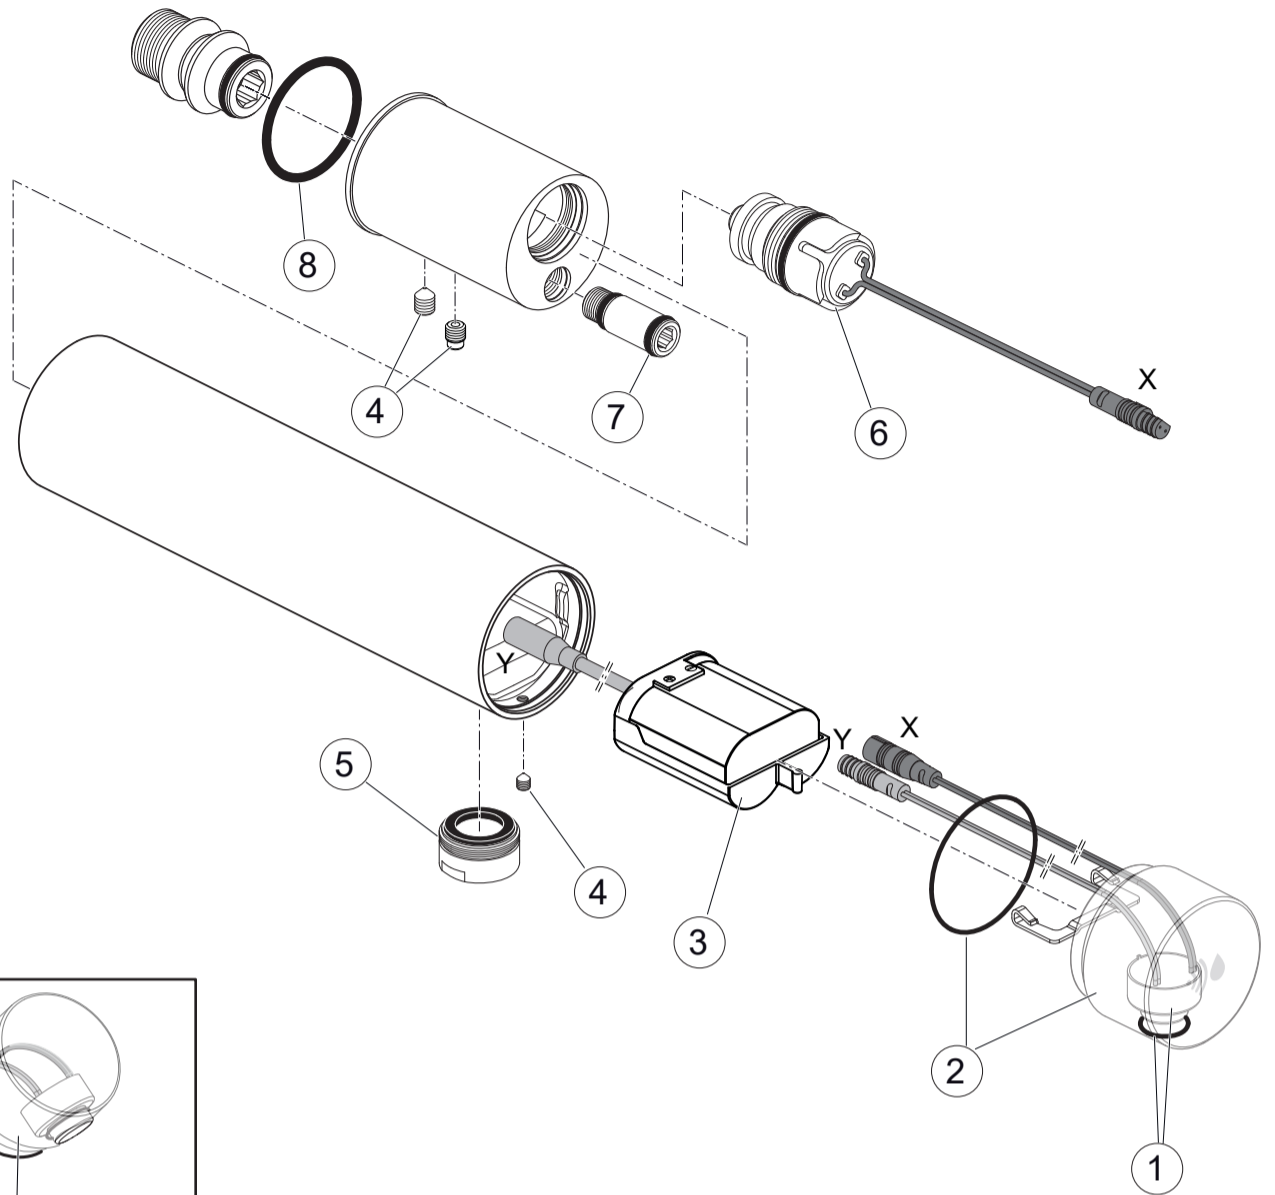

XX = AA, B3, XG

Pos.	Part No.
1	A 861 702 NU
2	A 861 524 XX
3	A 861 617 NU
	A 960 161 NU
4	A 861 525 NU
5	A 861 584 XX
6	F 961 050 NU
7	A 961 459 NU
8	A 962 575 NU

 Ideal Standard

SENSORFLOW NEW
 A 7560 ..