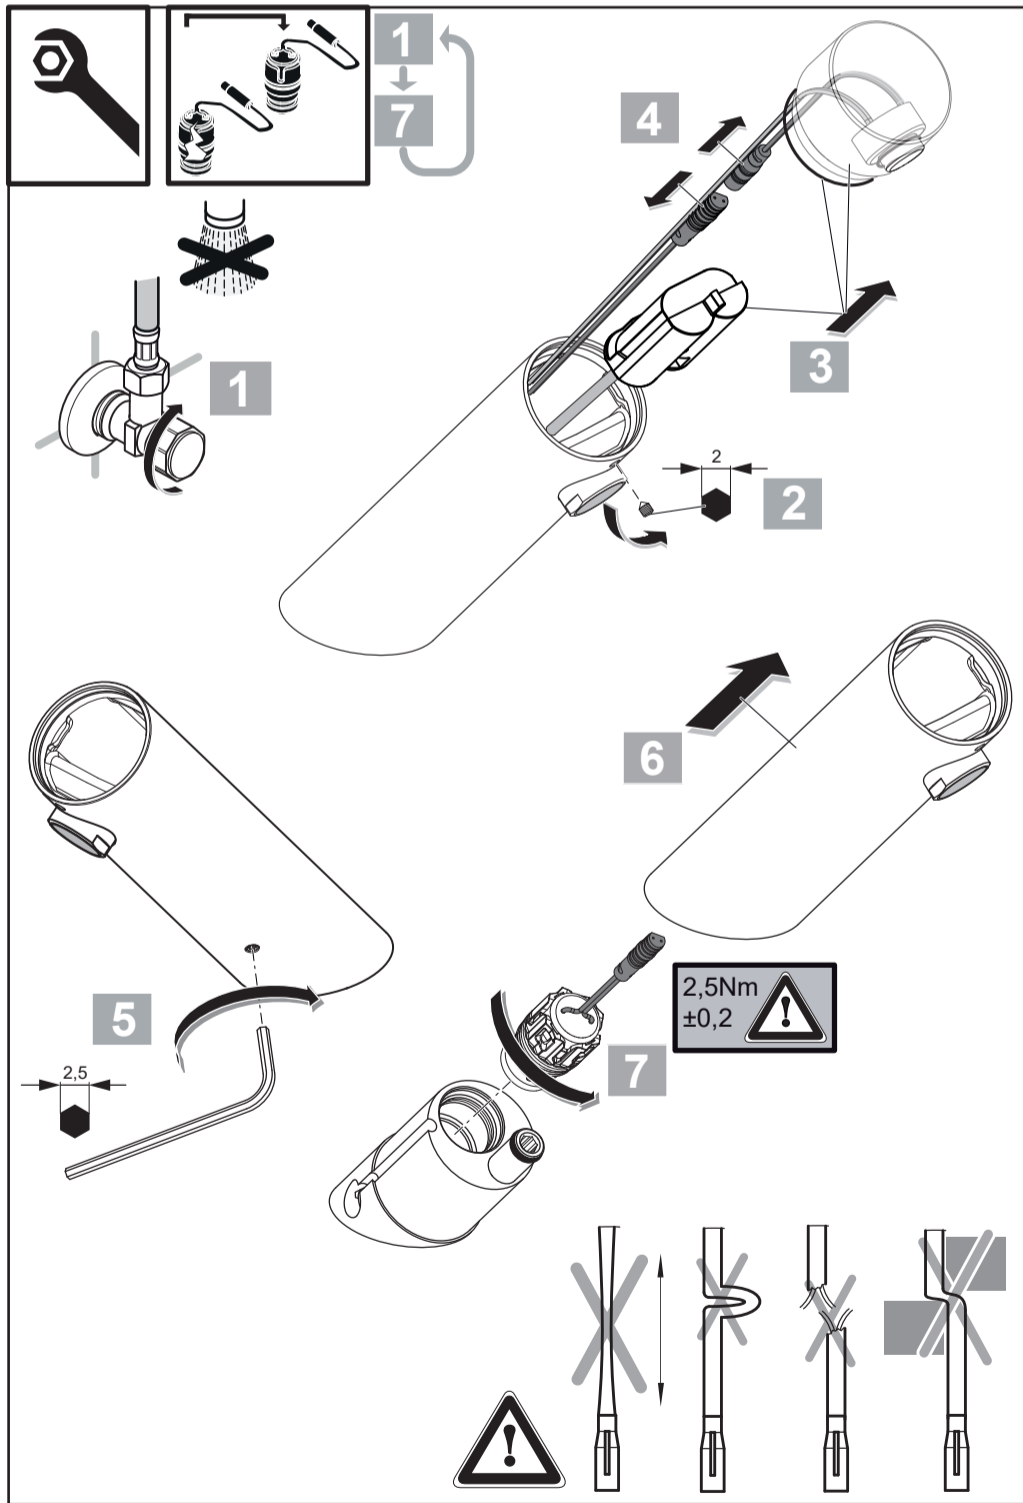

Spare Parts / Ersatzteile / Pièces de recharge / Pezzi di Ricambio / Piezas de requesto /
 Parte de reposição / Reserveonderdelen / Reservdelar / Reservedeler / Varaosat /
 Vraosat / Varahlutir / Ανταλλακτικά / Yedek Parçalar / Náhradní díly / Náhradné diely /
 Nadomestni deli / Резервни части / Запчасти / Części Zapasowe / Piese de schimb
 / Rendelhető alkatrészek / Запасні частини / Reservni delovi / Резервни делови /
 Резервни делови / Atsarginių dalių / Tellitavad varuosad / Rezervju daļi

XX = AA, B3, XG

Pos.	Part No.
1	A 861 702 NU
2	A 861 524 XX
3	A 861 617 NU
	A 960 161 NU
4	A 861 525 NU
5	A 861 584 XX
6	F 961 050 NU
7	A 961 459 NU
8	A 962 575 NU

 Ideal Standard

SENSORFLOW NEW
 A 7560 ..

0624 / A 868 912R3
 Made in Germany

Ideal Standard International NV
 Corporate Village - Gent Building
 Da Vincilaan 2
 1935 Zaventem
 Belgium

www.idealstandard.com

	P bar		MAX. 10		5		Q (3 bar)
	T °C		MAX. 80		65		I/min 3,8
					13		