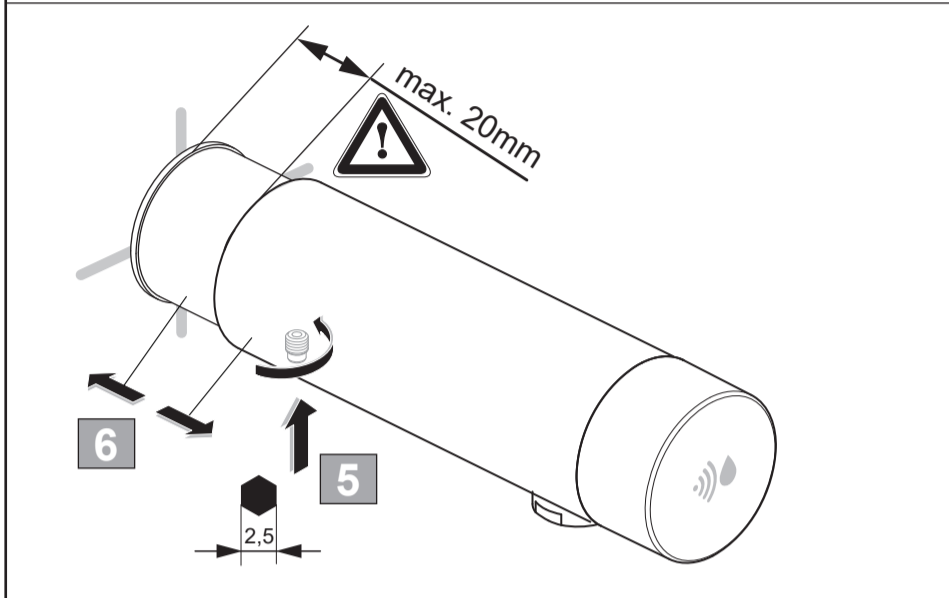

P bar		MAX. 10		5		Q (3 bar)
	T °C		MAX. 80		65		I/min 3,8
					13