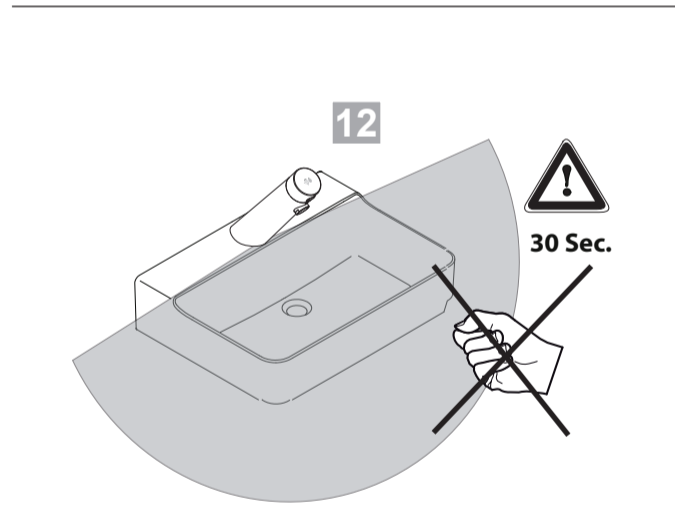

P bar		MAX. 10		5		Q (3 bar)
	T °C		MAX. 80		65		I/min 3,8
					13