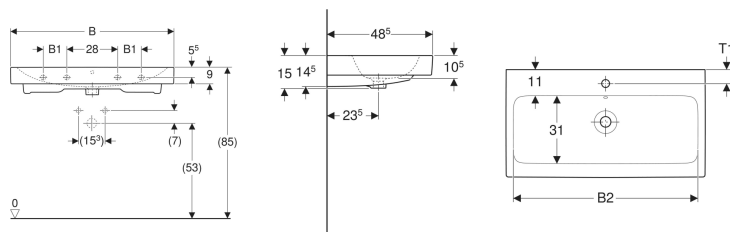

Geberit iCon Waschtisch

Beispielbild

Eigenschaften

- Unterbaufähig

Technische Daten

Werkstoff

Sanitärkeramik

| Art.-Nr. | Farbe / Oberfläche | Hahnloch | Überlauf | B | B1 | B2 | Breite Unterschränk | H | T | T1 | Befestigungspunkte | VE 1 |
|-----------|--------------------|----------|----------|-------|------|-------|---------------------|-------|---------|------|--------------------|-------|
| 124075600 | weiß / KeraTect | mittig | sichtbar | 75 cm | – cm | 69 cm | 74 cm | 15 cm | 48.5 cm | 6 cm | 2 | 1 St. |

Zubehör

- Geberit Tauchrohrgeruchsverschluss für Waschbecken, Abgang horizontal
- Geberit Waschbeckenablauf Raumsparmodell, schmale Ausführung, mit Außenventilstopfen mit Hebelbetätigung
- Geberit Waschbeckenablauf Raumsparmodell, schmale Ausführung, mit freiem Auslauf und Ventilabdeckung
- Geberit Waschbeckenablauf Raumsparmodell, schmale Ausführung, mit Außenventilstopfen mit Druckbetätigung
- Geberit Drehbetätigung mit Kabelzug
- Geberit Tauchrohrsiphon für Waschbecken, Anschluss BSP, Abgang horizontal oder vertikal
- Befestigungsset für Geberit Waschtische