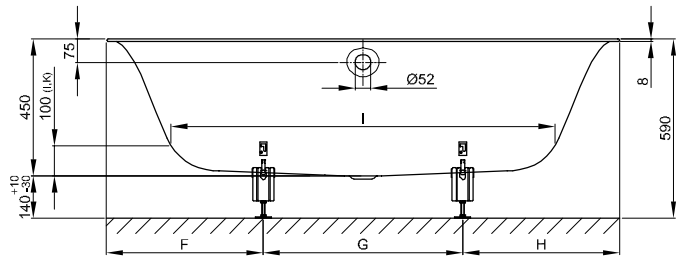

BetteLux Oval

Information

Aufgrund des Falz-Randes, können handelsübliche Wannenanker nicht kombiniert werden. Zur Montage empfehlen wir daher den BetteWannenanker (Art.-Nr. Z0008669).

Für die fachgerechte Montage empfehlen wir den Einsatz des Original-Wannenfuß B23-1500.

Lieferbar mit dem passenden Waschtisch BetteLux Oval.

Lieferumfang

Inklusive schallreduzierender Antidröhn-Matten.

Design: Tesseraux + Partner

Abmessung

Bestell-Nr.	Maße in mm	A	B	F	G	H	I	K	N	Nutzinhalt*
3465	1700 × 750 × 450	1700	750	500	700	500	1270	515	395	150 Liter
3466	1800 × 800 × 450	1800	800	500	800	500	1340	545	445	177 Liter
3467	1900 × 900 × 450	1900	900	520	860	520	1420	618	545	224 Liter

*Nutzinhalt: Wasserinhalt abzüglich 70 Liter Verdrängung.