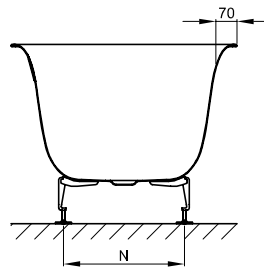

BetteLux Oval

Information

Aufgrund des Falz-Randes, können handelsübliche Wannenanker nicht kombiniert werden. Zur Montage empfehlen wir daher den BetteWannenanker (Art.-Nr. Z0008669).

Für die fachgerechte Montage empfehlen wir den Einsatz des Original-Wannenfuß B23-1500.

Lieferbar mit dem passenden Waschtisch BetteLux Oval.

Lieferumfang

Inklusive schallreduzierender Antidröhn-Matten.

Design: Tesseraux + Partner

Abmessung

Bestell-Nr.	Maße in mm	A	B	F	G	H	I	K	N	Nutzinhalt*
3465	1700 × 750 × 450	1700	750	500	700	500	1270	515	395	150 Liter
3466	1800 × 800 × 450	1800	800	500	800	500	1340	545	445	177 Liter
3467	1900 × 900 × 450	1900	900	520	860	520	1420	618	545	224 Liter

*Nutzinhalt: Wasserinhalt abzüglich 70 Liter Verdrängung.