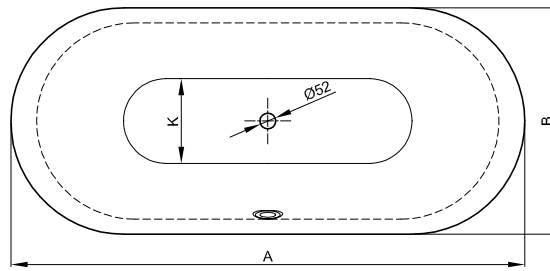

BetteLux Oval

Information

Aufgrund des Falz-Randes, können handelsübliche Wannenanker nicht kombiniert werden. Zur Montage empfehlen wir daher den BetteWannenanker (Art.-Nr. Z0008669).

Für die fachgerechte Montage empfehlen wir den Einsatz des Original-Wannenfuß B23-1500.

Lieferbar mit dem passenden Waschtisch BetteLux Oval.

Lieferumfang

Inklusive schallreduzierender Antidröhn-Matten.

Design: Tesseraux + Partner

Abmessung

Bestell-Nr.	Maße in mm	A	B	F	G	H	I	K	N	Nutzinhalt*
3465	1700 × 750 × 450	1700	750	500	700	500	1270	515	395	150 Liter
3466	1800 × 800 × 450	1800	800	500	800	500	1340	545	445	177 Liter
3467	1900 × 900 × 450	1900	900	520	860	520	1420	618	545	224 Liter

*Nutzinhalt: Wasserinhalt abzüglich 70 Liter Verdrängung.