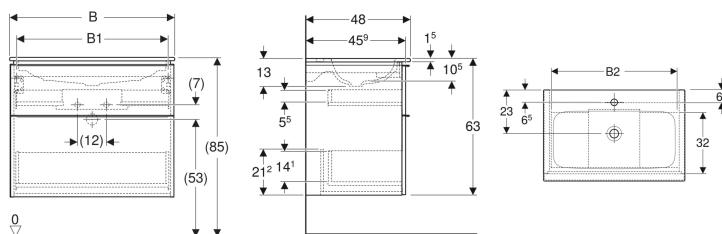

Geberit iCon Set Möbelwaschtisch schmaler Rand, mit Unterschrank, zwei Schubladen und Waschbeckenanschluss

Beispielbild

Eigenschaften

- FSC™ C134279 zertifiziert
- Wandhängend
- Mit zwei Schubladen
- Schmäler Rand
- Schublade mit Selbststeinzug
- Griff zum Öffnen
- Griff austauschbar
- Schublade ohne Geruchsverschlussausschnitt

- Waschtischunterschrank aus hochverdichteter Dreischicht-Holzspanplatte
- Feuchtigkeitsbeständig
- Vormontiert geliefert

Technische Daten

Werkstoff	Sanitärkeramik / Hochverdichtete Dreischicht-Holzspanplatte
Maximale Schubladenbelastung	30 kg

Lieferumfang

- Waschtisch
- Clou Waschbeckenanschluss ø 32 mm

- Unterschrank für Möbelwaschtisch
- Befestigungsmaterial

Zusätzlich zu bestellen

- Geberit Tauchrohrgeruchsverschluss für Waschbecken, Raumsparmodell, Abgang horizontal

Art.-Nr.	Farbe / Oberfläche	Hahnloch	Überlauf	B	B1	B2	H	T	VE1
502.335.JR.1 *	Waschtisch: weiß Korpus und Front: Nussbaum hickory / Melamin Holzstruktur Griff: lava / pulverbeschichtet matt	mittig	ohne	60 cm	53.8 cm	51.7 cm	63 cm	48 cm	1 St.