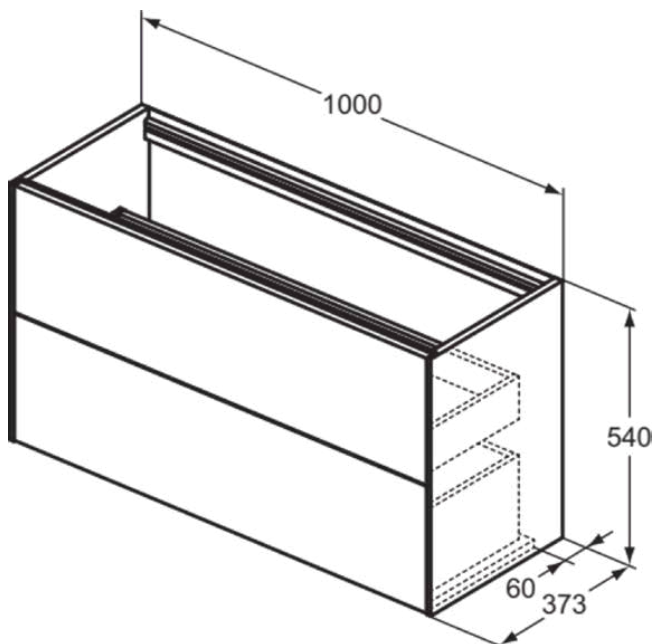

CONCA

T4353Y5

CONCA | Waschtisch-Unterschrank 1000x373x540 mm in walnuss dunkel dekor, 2 Schubladen | Vollauszug, Push-to-open, SoftClosing, Vormontiert, Nachhaltig gewonnenes Holz, Echtholz furnier

Bild & Zeichnung

Allgemeine Informationen

Produktkategorie:	Möbel
Produktart:	Waschtisch-Unterschrank
Marke:	Ideal Standard
Kollektion:	CONCA
Designer:	Palomba Serafini Associati
Colour:	Y5 - Walnuss Dunkel Dekor
Oberflächenveredelung:	Matt
Höhe (mm):	540
Breite (mm):	1000
Ausladung (mm):	373
Befestigungsart:	Befestigungsset
Nettogewicht (kg):	36.50
EAN Code:	8014140465645

CONCA

T4353Y5

CONCA | Waschtisch-Unterschrank 1000x373x540 mm in walnuss dunkel dekor, 2 Schubladen | Vollauszug, Push-to-open, SoftClosing, Vormontiert, Nachhaltig gewonnenes Holz, Echtholz furnier

Produktspezifikationen