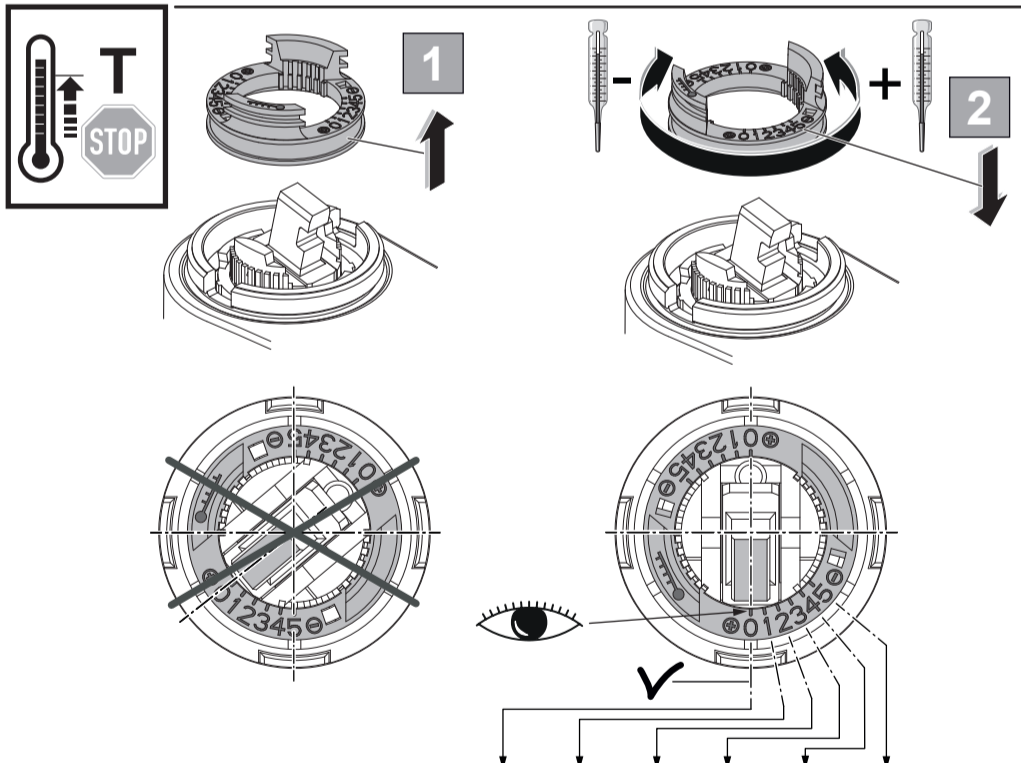

Pos.	Part No.
1	A 861 316 AA
2	B 961 373 AA
3	B 961 374 NU
4	B 960 650 NU
5	A 861 317 NU
6	A 861 181 NU
7	A 861 156 NU
8	A 962 058 NU
9	A 960 196 NU
9	A 960 001 NU
10	A 963 685 NU

P	T	S	0	1	2	3	4	5
			°C	°C	°C	°C	°C	°C
0,3 MPa 3 bar	50°C	15°C	50	49	44	40	35	33
	65°C	15°C	65	63	57	50	44	40
	85°C	15°C	85	83	74	64	56	50

MELANGE
A 4266 ..

Ideal Standard

1220 / A 868 756
Made in Germany

Ideal Standard International NV
Corporate Village - Gent Building
Da Vincilaan 2
1935 Zaventem
Belgium

www.idealstandardinternational.com

	P	bar			Q (3 bar)
	T	°C			l/min 13