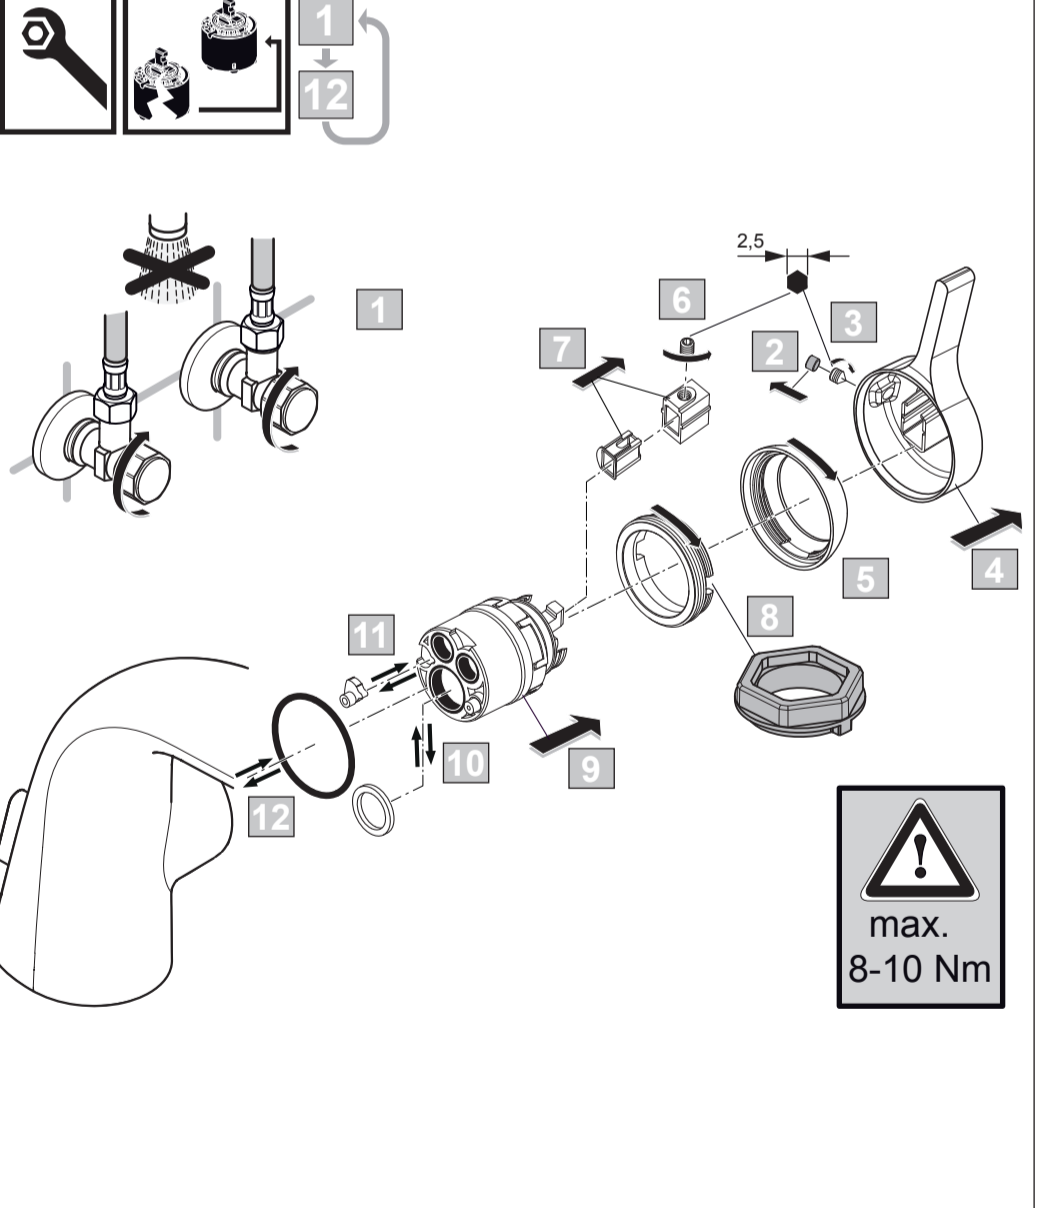

Pos.	Part No.
1	A 861 316 AA
2	B 961 373 AA
3	B 961 374 NU
4	B 960 650 NU
5	A 861 317 NU
6	A 861 181 NU
7	A 861 156 NU
8	A 962 058 NU
9	A 960 196 NU
9	A 960 001 NU
10	A 963 685 NU

P	T	S	0	1	2	3	4	5
			°C	°C	°C	°C	°C	°C
0,3 MPa 3 bar	50°C	15°C	50	49	44	40	35	33
	65°C	15°C	65	63	57	50	44	40
	85°C	15°C	85	83	74	64	56	50

MELANGE
A 4266 ..

Ideal Standard

1220 / A 868 756
Made in Germany

Ideal Standard International NV
Corporate Village - Gent Building
Da Vincilaan 2
1935 Zaventem
Belgium

www.idealstandardinternational.com

	P	bar			Q (3 bar)
	T	°C			l/min 13