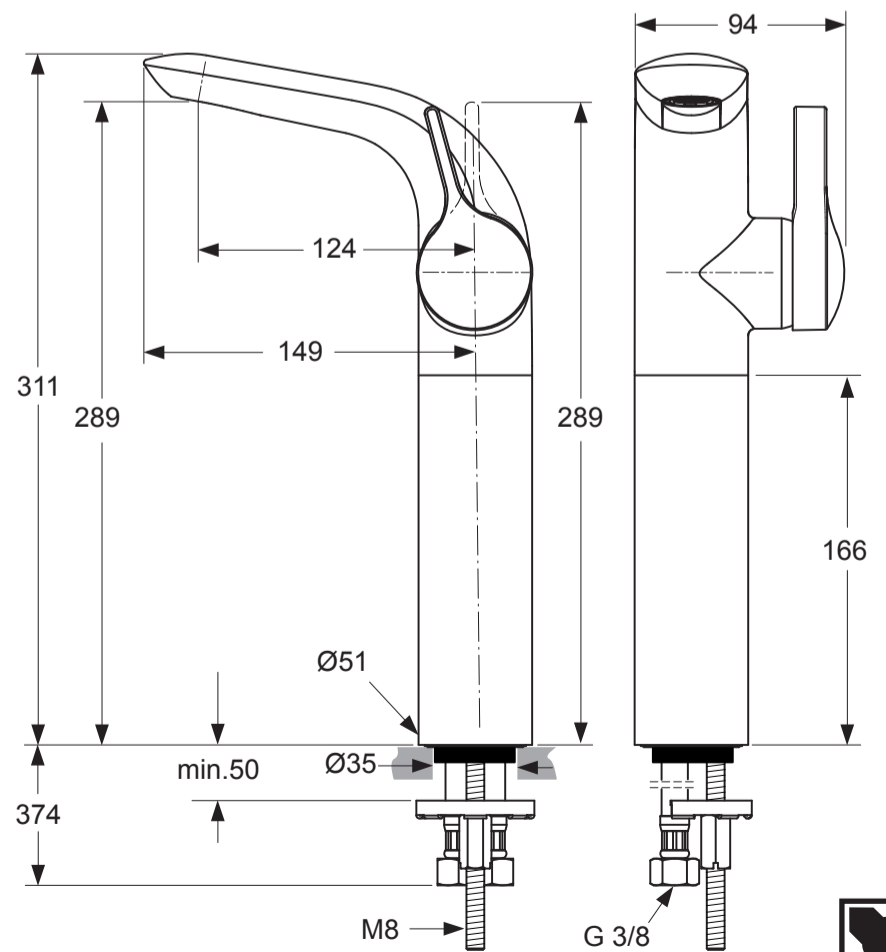

Pos.	Part No.
1	A 861 316 AA
2	B 961 373 AA
3	B 961 374 NU
4	B 960 650 NU
5	A 861 317 NU
6	A 861 181 NU
7	A 861 156 NU
8	A 962 058 NU
9	A 960 196 NU
9	A 960 001 NU
10	A 963 685 NU

P	T	S	0	1	2	3	4	5
			°C	°C	°C	°C	°C	°C
0,3 MPa 3 bar	50°C	15°C	50	49	44	40	35	33
	65°C	15°C	65	63	57	50	44	40
	85°C	15°C	85	83	74	64	56	50

MELANGE
A 4266 ..

Ideal Standard

1220 / A 868 756
Made in Germany

Ideal Standard International NV
Corporate Village - Gent Building
Da Vincilaan 2
1935 Zaventem
Belgium

www.idealstandardinternational.com

	P	bar			Q (3 bar)
	T	°C			l/min 13