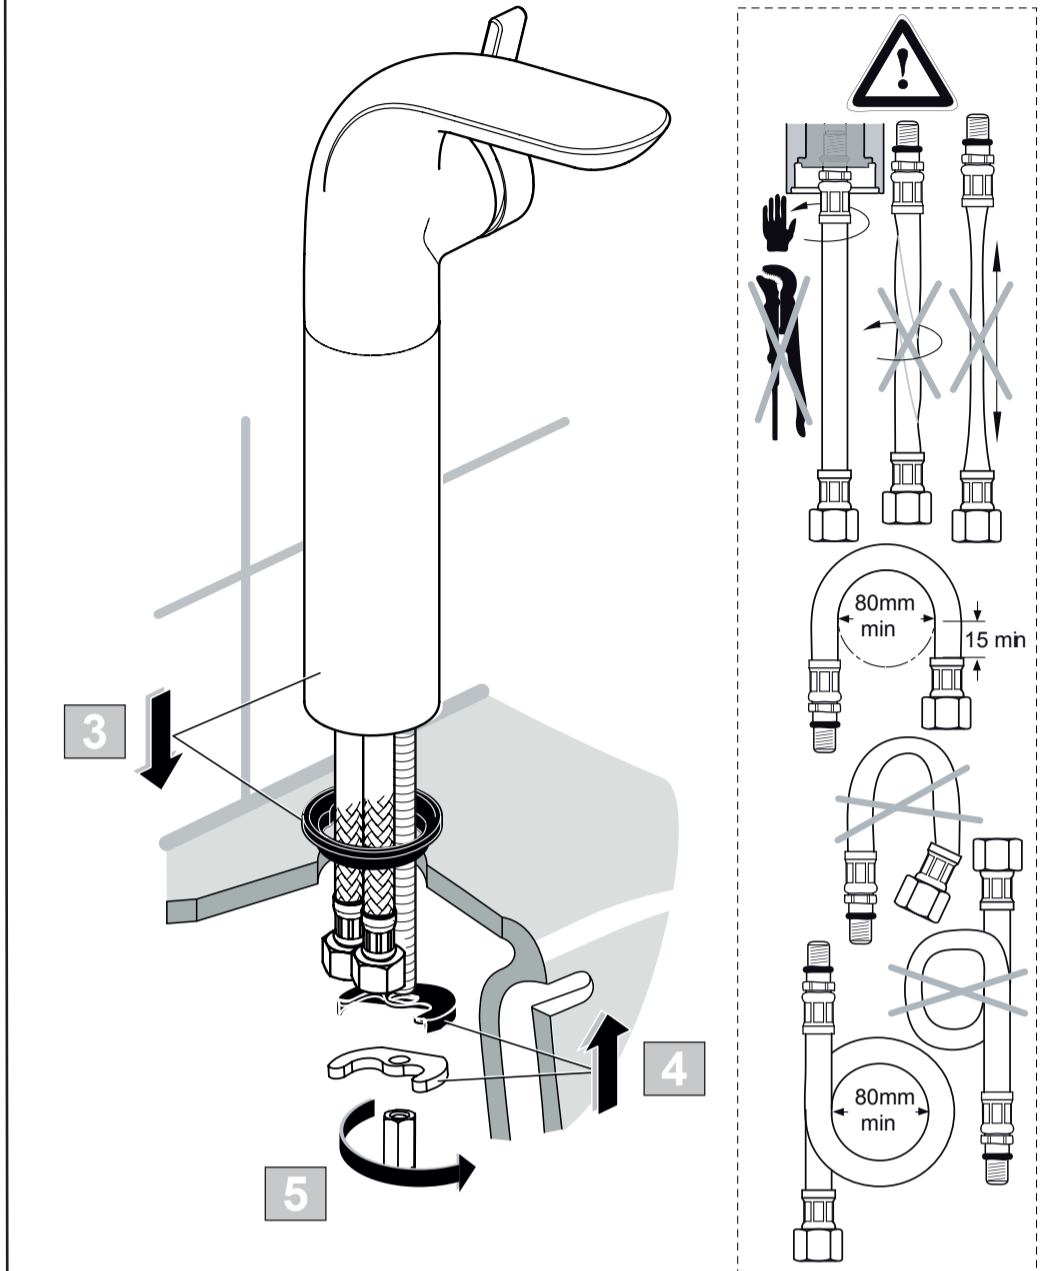

Pos.	Part No.
1	A 861 316 AA
2	B 961 373 AA
3	B 961 374 NU
4	B 960 650 NU
5	A 861 317 NU
6	A 861 181 NU
7	A 861 156 NU
8	A 962 058 NU
9	A 960 196 NU
9	A 960 001 NU
10	A 963 685 NU

P	T	S	0	1	2	3	4	5
			°C	°C	°C	°C	°C	°C
0,3 MPa 3 bar	50°C	15°C	50	49	44	40	35	33
	65°C	15°C	65	63	57	50	44	40
	85°C	15°C	85	83	74	64	56	50

MELANGE
A 4266 ..

Ideal Standard

1220 / A 868 756
Made in Germany

Ideal Standard International NV
Corporate Village - Gent Building
Da Vincilaan 2
1935 Zaventem
Belgium

www.idealstandardinternational.com

	P	bar			Q (3 bar)
	T	°C			l/min 13