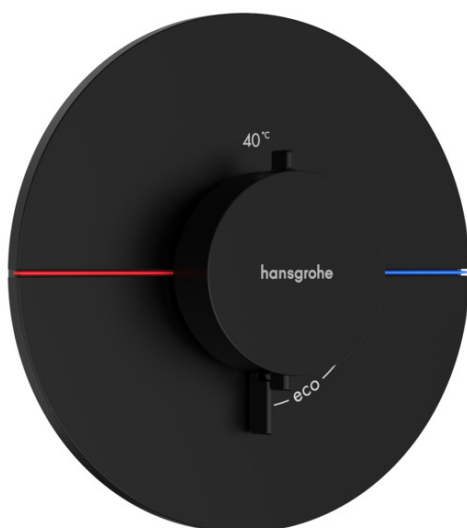

ShowerSelect Comfort S Thermostat Unterputz

Oberfläche: **Mattschwarz** Artikelnummer: **15559670**

Beschreibung

Merkmale

- Temperatur- und Volumensteuerung
- Mengensteuerung mit Stop Funktion
- Thermostatkartusche
- maximale Durchflussmenge bei 3 bar: 28,8 l/min
- min. Betriebsdruck: 1 bar
- max. Betriebsdruck: 10 bar
- flache Rosette für mehr Platz in der Dusche
- Rosette nachträglich um +/- 3° ausrichtbar
- einfache Installation durch vormontierten Funktionsblock
- Griffe immer auf der gleichen Höhe unabhängig der Einbautiefe des Grundkörpers
- Sicherheitssperre bei 40 °C
- Temperaturbegrenzung einstellbar
- Der Thermostat bietet die Möglichkeit der thermischen Desinfektion
- Material Griffe: Metall
- Anschlussart: Grundkörper iBox universal 2 (# 01500180)
- Geräuschgruppe: I
- Durchflussklasse: B
- DVGW NW-6509BQ0587
- P-IX 38568/IB

Technologie

Designpreise

Zertifikate / Nachhaltigkeit

Produktabbildung