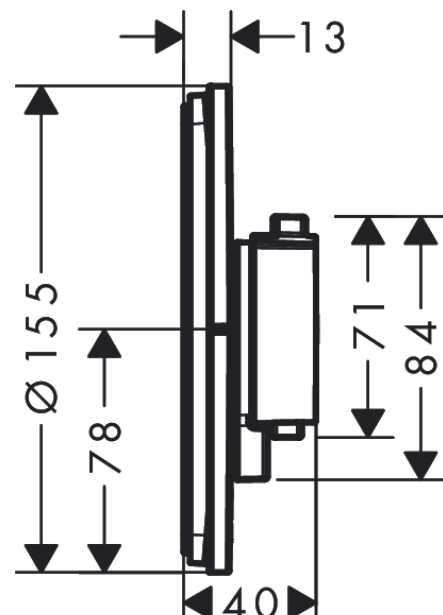

#### Merkmale

- Temperatur- und Volumensteuerung
- Mengensteuerung mit Stop Funktion
- Thermostatkartusche
- maximale Durchflussmenge bei 3 bar: 28,8 l/min
- min. Betriebsdruck: 1 bar
- max. Betriebsdruck: 10 bar
- flache Rosette für mehr Platz in der Dusche
- Rosette nachträglich um +/- 3° ausrichtbar
- einfache Installation durch vormontierten Funktionsblock
- Griffe immer auf der gleichen Höhe unabhängig der Einbautiefe des Grundkörpers
- Sicherheitssperre bei 40 °C
- Temperaturbegrenzung einstellbar
- Der Thermostat bietet die Möglichkeit der thermischen Desinfektion
- Material Griffe: Metall
- Anschlussart: Grundkörper iBox universal 2 (# 01500180)
- Geräuschgruppe: I
- Durchflussklasse: B
- DVGW NW-6509BQ0587
- P-IX 38568/IB

### Maßzeichnung

**ShowerSelect Comfort S**  
**Thermostat Unterputz**

Oberfläche: **Mattschwarz**

Artikelnummer: **15559670**

**Durchflussdiagramm**