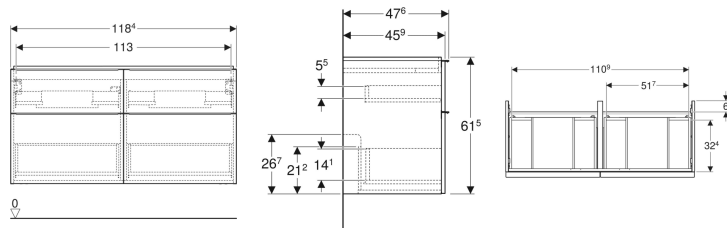

Geberit iCon Unterschrank für Doppelwaschtisch, mit vier Schubladen

Beispielbild

Eigenschaften

- FSC™ C134279 zertifiziert
- Wandhängend
- Mit vier Schubladen
- Griff zum Öffnen
- Griff austauschbar
- Schublade mit Selbststeinzug

- Schublade ohne Geruchsverschlussausschnitt
- Feuchtigkeitsbeständig
- Vormontiert geliefert

Technische Daten

Werkstoff	Hochverdichtete Dreischicht-Holzspanplatte
Maximale Schubladenbelastung	30 kg

Lieferumfang

- Unterschrank für Doppelwaschtisch
- Befestigungsmaterial

Art.-Nr.	Farbe / Oberfläche	B	Breite Waschtisch	H	T	VE1
502.309.01.1	Korpus und Front: weiß / lackiert hochglänzend Griff: weiß / pulverbeschichtet matt	118.4 cm	120 cm	61.5 cm	47.6 cm	1 St.