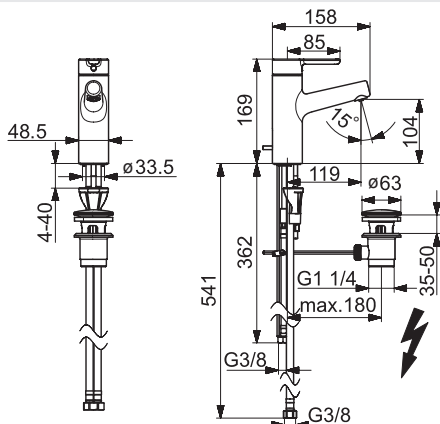

HANSA**DESIGNO** STYLE

Installation and maintenance guide

5191 1183

I (ISO 3822)
 EN 817
 50 - 1000 kPa
 0.10 l/s (300 kPa w/Controller)
 100 kPa (0.1 l/s)
 max. +70°C

mpi.hansa.com/51911183

5103 2283

I (ISO 3822)
 EN 817
 50 - 1000 kPa
 0.1 l/s (300 kPa w/Controller)
 100 kPa (0.1 l/s)
 max. +70°C

IP 55
 AA 1.5 V Lithium x 2, CR 2450 3 V

CE (EMC 2014/30/EU , 2011/65/EU)

mpi.hansa.com/51072281

5134 2201

I (ISO 3822)
 EN 817, EN 1113
 50 - 1000 kPa
 0.1 l/s (300 kPa w/Controller)
 100 kPa (0.1 l/s)
 max. +70°C