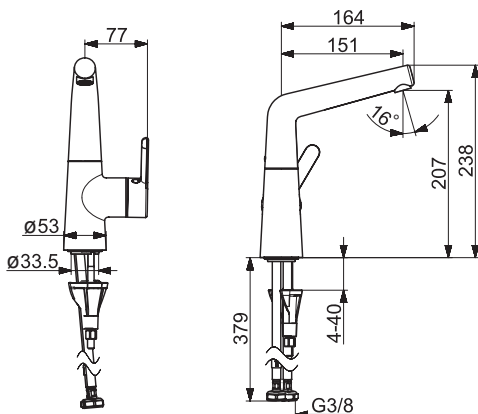

5149 2283

I (ISO 3822)
EN 817
50 - 1000 kPa
0.1 l/s (300 kPa w/Controller)
100 kPa (0.1 l/s)
max. +70°C

mpi.hansa.com/51492283