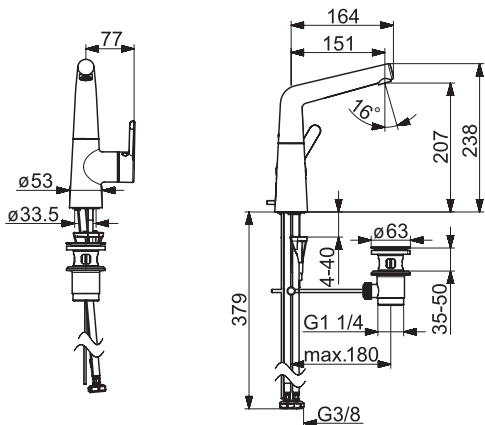

HANSA**DESIGNO** STYLE

Installation and maintenance guide

5191 1183

I (ISO 3822)
 EN 817
 50 - 1000 kPa
 0.10 l/s (300 kPa w/Controller)
 100 kPa (0.1 l/s)
 max. +70°C

mpi.hansa.com/51911183

5103 2283

I (ISO 3822)
 EN 817
 50 - 1000 kPa
 0.1 l/s (300 kPa w/Controller)
 100 kPa (0.1 l/s)
 max. +70°C

IP 55
 AA 1.5 V Lithium x 2, CR 2450 3 V

CE (EMC 2014/30/EU , 2011/65/EU)

mpi.hansa.com/51072281

5134 2201

I (ISO 3822)
 EN 817, EN 1113
 50 - 1000 kPa
 0.1 l/s (300 kPa w/Controller)
 100 kPa (0.1 l/s)
 max. +70°C