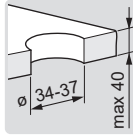

mpi.hansa.com/51342201

5121 1183

I (ISO 3822)
 EN 817, EN 1113
 50 - 1000 kPa
 0.1 l/s (300 kPa w/Controller)
 100 kPa (0.1 l/s)
 max. +70°C

mpi.hansa.com/51211183

1

1

①

②

19
①②③④

2

19
①...②

2 5168 2281
5107 2281

3 5168 2281
5107 2281

①

②

③ ④