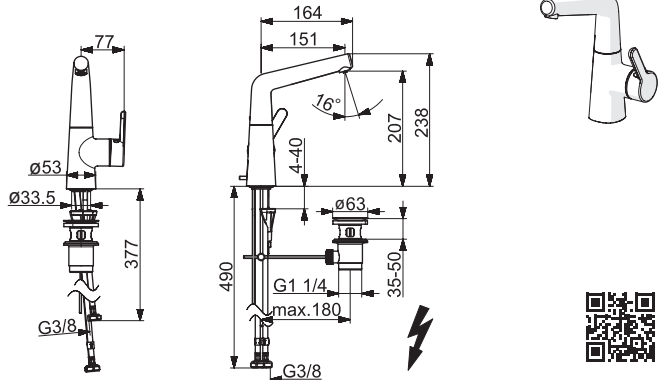

mpi.hansa.com/51211183