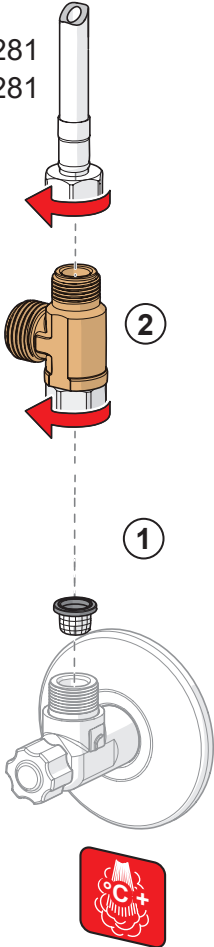

HANSA**DESIGNO** STYLE

Installation and maintenance guide

5191 1183

I (ISO 3822)
 EN 817
 50 - 1000 kPa
 0.10 l/s (300 kPa w/Controller)
 100 kPa (0.1 l/s)
 max. +70°C

mpi.hansa.com/51911183

5103 2283

I (ISO 3822)
 EN 817
 50 - 1000 kPa
 0.1 l/s (300 kPa w/Controller)
 100 kPa (0.1 l/s)
 max. +70°C

19
①②③④

2

19
①...②

2 5168 2281
5107 2281

3 5168 2281
5107 2281

①

②

③ ④