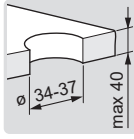

mpi.hansa.com/51342201

5121 1183

I (ISO 3822)
 EN 817, EN 1113
 50 - 1000 kPa
 0.1 l/s (300 kPa w/Controller)
 100 kPa (0.1 l/s)
 max. +70°C

mpi.hansa.com/51211183

1

1

①

②