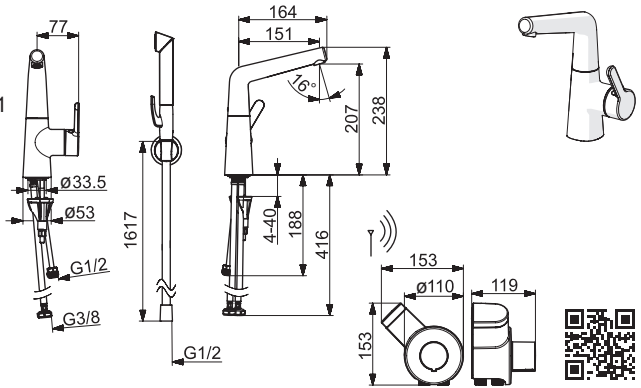

5107 2281

I (ISO 3822)
EN 15091, EN 817, EN 1113, EN 1111
100 - 1000 kPa
0.1 l/s (300 kPa w/Controller)
100 kPa (0.1 l/s)
max. +70°C

IP 55
AA 1.5 V Lithium x 2, CR 2450 3 V

CE (EMC 2014/30/EU , 2011/65/EU)

mpi.hansa.com/51072281

5134 2201

I (ISO 3822)
EN 817, EN 1113
50 - 1000 kPa
0.1 l/s (300 kPa w/Controller)
100 kPa (0.1 l/s)
max. +70°C