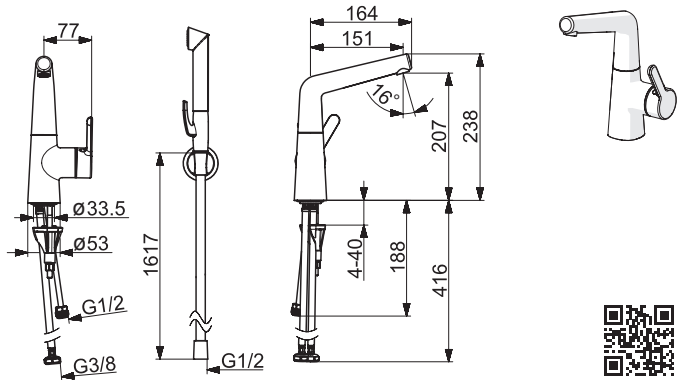

IP 55
 AA 1.5 V Lithium x 2, CR 2450 3 V

CE (EMC 2014/30/EU , 2011/65/EU)

mpi.hansa.com/51072281

5134 2201

I (ISO 3822)
 EN 817, EN 1113
 50 - 1000 kPa
 0.1 l/s (300 kPa w/Controller)
 100 kPa (0.1 l/s)
 max. +70°C