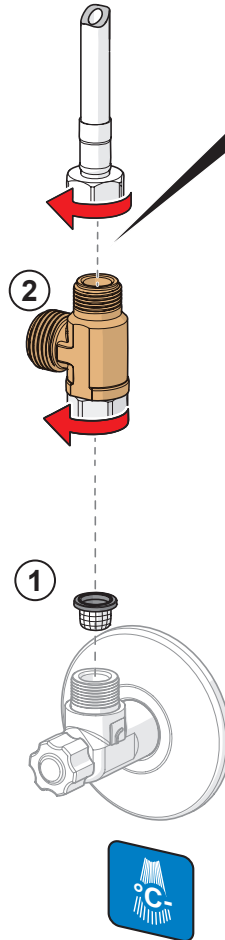

HANSA**DESIGNO** STYLE

Installation and maintenance guide

5191 1183

I (ISO 3822)
 EN 817
 50 - 1000 kPa
 0.10 l/s (300 kPa w/Controller)
 100 kPa (0.1 l/s)
 max. +70°C

mpi.hansa.com/51911183

5103 2283

I (ISO 3822)
 EN 817
 50 - 1000 kPa
 0.1 l/s (300 kPa w/Controller)
 100 kPa (0.1 l/s)
 max. +70°C

19
①②③④

2

19
①...②

2 5168 2281
5107 2281

3 5168 2281
5107 2281

①

②

③ ④