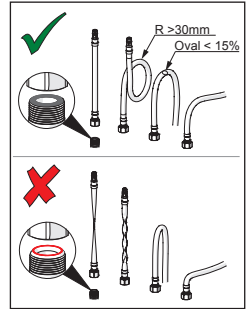

mpi.hansa.com/51342201

5121 1183

I (ISO 3822)
 EN 817, EN 1113
 50 - 1000 kPa
 0.1 l/s (300 kPa w/Controller)
 100 kPa (0.1 l/s)
 max. +70°C

mpi.hansa.com/51211183

1

1

①

②