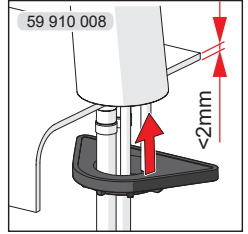

mpi.hansa.com/51342201

5121 1183

I (ISO 3822)
 EN 817, EN 1113
 50 - 1000 kPa
 0.1 l/s (300 kPa w/Controller)
 100 kPa (0.1 l/s)
 max. +70°C

mpi.hansa.com/51211183

1

1

①

②