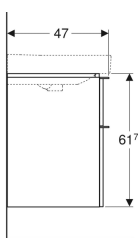

Geberit Smyle Square Unterschrank für Waschtisch, mit zwei Schubladen

Beispielbild

Eigenschaften

- FSC™ C134279 zertifiziert
- Wandhängend
- Mit zwei Schubladen
- Griff zum Öffnen
- Schublade mit Selbsteinzug
- Feuchtigkeitsbeständig

- Schubladenrahmen aus Metall
- Vormontiert geliefert

Technische Daten

Werkstoff	Hochverdichtete Dreischicht-Holzspanplatte
Maximale Schubladenbelastung	30 kg

Lieferumfang

- Unterschrank für Waschtisch

- Befestigungsmaterial

Art.-Nr.	Farbe / Oberfläche	B	B1	B2	Breite Waschtisch	H	T	VE1
500.355.JR.1	Korpus und Front: Nussbaum hickory / Melamin Holzstruktur Griff: lava / pulverbeschichtet matt	118.4 cm	113.5 cm	111.4 cm	120 cm	61.7 cm	47 cm	1 St.