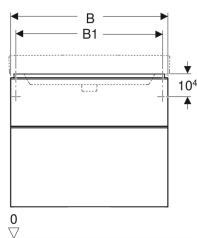

Geberit Smyle Square Unterschrank für Waschtisch, mit zwei Schubladen

Beispielbild

Eigenschaften

- FSC™ C134279 zertifiziert
- Wandhängend
- Mit zwei Schubladen
- Griff zum Öffnen
- Schublade mit Selbsteinzug
- Feuchtigkeitsbeständig

- Schubladenrahmen aus Metall
- Vormontiert geliefert

Technische Daten

Werkstoff	Hochverdichtete Dreischicht-Holzspanplatte
Maximale Schubladenbelastung	30 kg

Lieferumfang

- Unterschrank für Waschtisch

- Befestigungsmaterial

Art.-Nr.	Farbe / Oberfläche	B	B1	B2	Breite Waschtisch	H	T	VE1
500.355.JR.1	Korpus und Front: Nussbaum hickory / Melamin Holzstruktur Griff: lava / pulverbeschichtet matt	118.4 cm	113.5 cm	111.4 cm	120 cm	61.7 cm	47 cm	1 St.