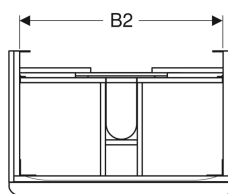

Geberit Smyle Square Unterschrank für Waschtisch, mit zwei Schubladen

Beispielbild

Eigenschaften

- FSC™ C134279 zertifiziert
- Wandhängend
- Mit zwei Schubladen
- Griff zum Öffnen
- Schublade mit Selbsteinzug
- Feuchtigkeitsbeständig

- Schubladenrahmen aus Metall
- Vormontiert geliefert

Technische Daten

Werkstoff	Hochverdichtete Dreischicht-Holzspanplatte
Maximale Schubladenbelastung	30 kg

Lieferumfang

- Unterschrank für Waschtisch

- Befestigungsmaterial

Art.-Nr.	Farbe / Oberfläche	B	B1	B2	Breite Waschtisch	H	T	VE1
500.355.JR.1	Korpus und Front: Nussbaum hickory / Melamin Holzstruktur Griff: lava / pulverbeschichtet matt	118.4 cm	113.5 cm	111.4 cm	120 cm	61.7 cm	47 cm	1 St.