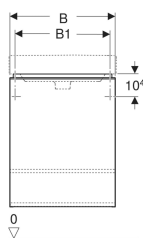

Geberit Smyle Square Unterschrank für Handwaschbecken, mit einer Tür

Beispielbild

Eigenschaften

- FSC™ C134279 zertifiziert
- Wandhängend
- Mit einer Tür
- Griff zum Öffnen
- Tür mit Dämpfungsmechanismus

- Für Serviceraum unterteilbar
- Mit einem versetzbaren Einlegeboden
- Feuchtigkeitsbeständig
- Vormontiert geliefert

Technische Daten

Werkstoff | Hochverdichtete Dreischicht-Holzspanplatte

Lieferumfang

- Unterschrank für Handwaschbecken
- Befestigungsmaterial

Art.-Nr.	Farbe / Oberfläche	B	B1	B2	Breite Waschtisch	H	T	T1	Tür	VE1
500.350.JK.1 *	Korpus und Front: lava / lackiert matt Griff: lava / pulverbeschichtet matt	44.2 cm	39.3 cm	37.2 cm	45 cm	61.7 cm	35.6 cm	22.6 cm	Anschlag rechts	1 St.