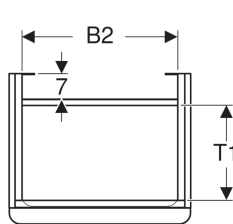

Geberit Smyle Square Unterschrank für Handwaschbecken, mit einer Tür

Beispielbild

Eigenschaften

- FSC™ C134279 zertifiziert
- Wandhängend
- Mit einer Tür
- Griff zum Öffnen
- Tür mit Dämpfungsmechanismus

- Für Serviceraum unterteilbar
- Mit einem versetzbaren Einlegeboden
- Feuchtigkeitsbeständig
- Vormontiert geliefert

Technische Daten

Werkstoff | Hochverdichtete Dreischicht-Holzspanplatte

Lieferumfang

- Unterschrank für Handwaschbecken
- Befestigungsmaterial

Art.-Nr.	Farbe / Oberfläche	B	B1	B2	Breite Waschtisch	H	T	T1	Tür	VE1
500.350.JK.1 *	Korpus und Front: lava / lackiert matt Griff: lava / pulverbeschichtet matt	44.2 cm	39.3 cm	37.2 cm	45 cm	61.7 cm	35.6 cm	22.6 cm	Anschlag rechts	1 St.