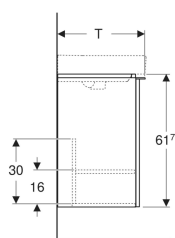

Geberit Smyle Square Unterschrank für Handwaschbecken, mit einer Tür

Beispielbild

Eigenschaften

- FSC™ C134279 zertifiziert
- Wandhängend
- Mit einer Tür
- Griff zum Öffnen
- Tür mit Dämpfungsmechanismus

- Für Serviceraum unterteilbar
- Mit einem versetzbaren Einlegeboden
- Feuchtigkeitsbeständig
- Vormontiert geliefert

Technische Daten

Werkstoff | Hochverdichtete Dreischicht-Holzspanplatte

Lieferumfang

- Unterschrank für Handwaschbecken
- Befestigungsmaterial

Art.-Nr.	Farbe / Oberfläche	B	B1	B2	Breite Waschtisch	H	T	T1	Tür	VE1
500.350.JK.1 *	Korpus und Front: lava / lackiert matt Griff: lava / pulverbeschichtet matt	44.2 cm	39.3 cm	37.2 cm	45 cm	61.7 cm	35.6 cm	22.6 cm	Anschlag rechts	1 St.