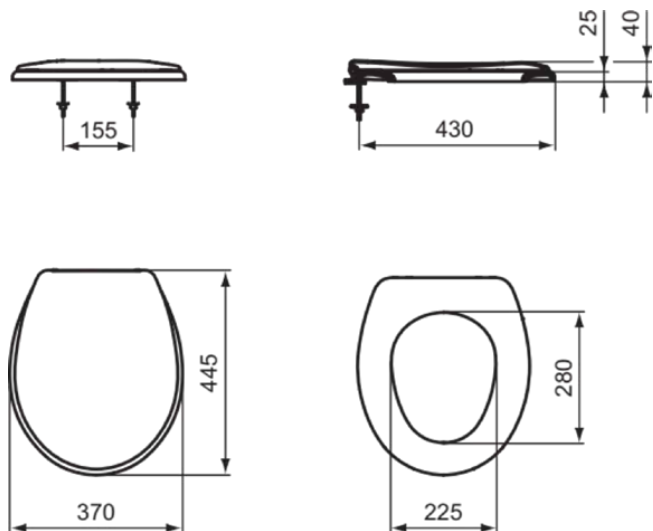

CONTOUR 21 - MEDICAL & CARE

K712101

CONTOUR 21 - MEDICAL & CARE | Sandwich Sitz 370x425 mm in weiß glänzend

Bild & Zeichnung

Allgemeine Informationen

Produktkategorie:	WC-Sitze
Produktart:	Sandwich Sitz
Marke:	Ideal Standard
Kollektion:	CONTOUR 21 - MEDICAL & CARE
Designer:	Ideal Standard
Colour:	01 - Weiß Glänzend
Oberflächenveredelung:	glänzend
Breite (mm):	370
Ausladung (mm):	425
Befestigungsart:	Scharnierset
Nettogewicht (kg):	1.90
EAN Code:	4015413046114

Produktspezifikationen

Diebstahlschutz:	Nein
Schließmechanismus:	Normal close
Farbcode:	01
Farbbeschreibung:	weiß glänzend
Stangenscharnier:	Nein
Geeignet für handelsübliche Toiletten:	Nein
Material des Scharniers:	Edelstahl
Scharnieraufnahme:	Scharnier in Deckel eingelassen
Material:	Kunststoff
Materialspezifikation:	Duroplast
PVD Technologie:	Nein
Schnellwechsel Option:	Nein
Schlankes Modell:	Nein
Oberflächenveredelung:	glänzend
Mit Motiv:	Nein