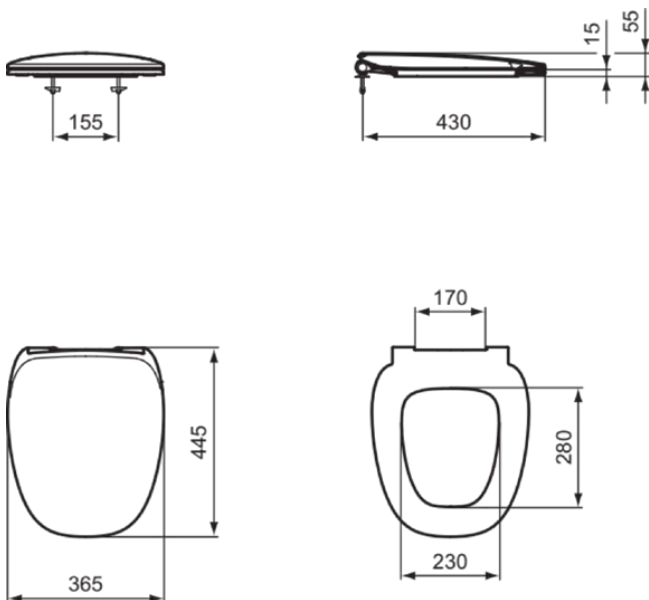

DEA

T676783

DEA | Sandwich Sitz 365x445x55 mm in weiß seidenmatt | SoftClosing WC

## Allgemeine Informationen

Produktkategorie:	WC-Sitze
Produktart:	Sandwich Sitz
Marke:	Ideal Standard
Kollektion:	DEA
Designer:	Ideal Standard
Colour:	83 - Weiß Seidenmatt
Oberflächenveredelung:	Matt
Höhe (mm):	55
Breite (mm):	365
Ausladung (mm):	445
Befestigungsart:	Scharnierset
Nettogewicht (kg):	2.00
EAN Code:	8014140409724