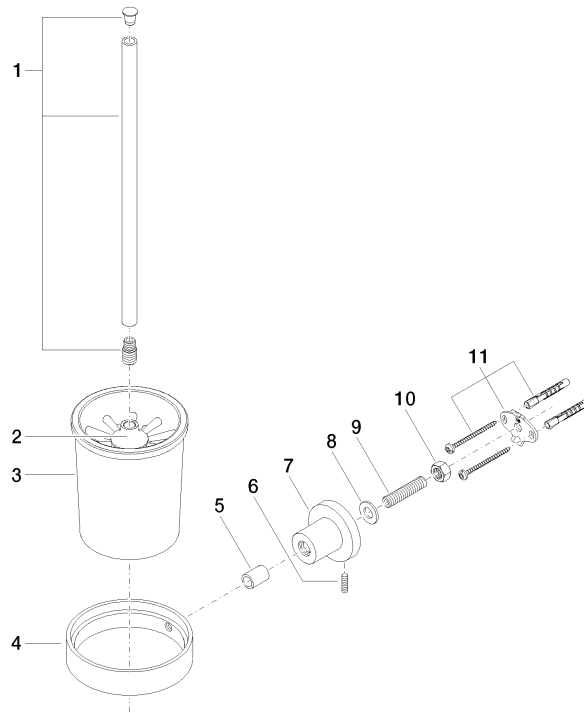

83 900 892

- Glas aus Kristallglas, matt
- Bürstenkopf, mattschwarz
- Breite 110 mm
- Höhe 415 mm
- Ausladung 180 mm

	Chrom	83 900 892-00
	Platin gebürstet	83 900 892-06
	Platin	83 900 892-08
	Dark Chrome	83 900 892-19
	Light Gold gebürstet	83 900 892-27
	Messing gebürstet (23kt Gold)	83 900 892-28
	Schwarz matt	83 900 892-33
	Bronze gebürstet	83 900 892-42
	Champagne gebürstet (22kt Gold)	83 900 892-46
	Champagne (22kt Gold)	83 900 892-47
	Chrom gebürstet	83 900 892-93
	Dark Platinum gebürstet	83 900 892-99

83 900 892

mm [inches]

83 900 892

Produktversion ab 4/1/2024

Ersatzteile für die
anderen
Oberflächenvarianten
finden Sie hier: Platin
gebürstet

83 900 892

Ersatzteilstückliste

Produktversion ab 4/1/2024

Nr.	Artikelnummer	Benennung	Verbaumenge	Lieferzeit
	90 20 97 507 00-00	Bürstengriff - Chrom	11	10