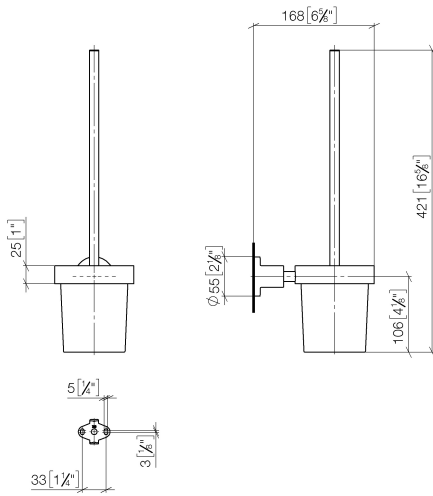

83 900 892

- Glas aus Kristallglas, matt
- Bürstenkopf, mattschwarz
- Breite 110 mm
- Höhe 415 mm
- Ausladung 180 mm

	Chrom	83 900 892-00
	Platin gebürstet	83 900 892-06
	Platin	83 900 892-08
	Dark Chrome	83 900 892-19
	Light Gold gebürstet	83 900 892-27
	Messing gebürstet (23kt Gold)	83 900 892-28
	Schwarz matt	83 900 892-33
	Bronze gebürstet	83 900 892-42
	Champagne gebürstet (22kt Gold)	83 900 892-46
	Champagne (22kt Gold)	83 900 892-47
	Chrom gebürstet	83 900 892-93
	Dark Platinum gebürstet	83 900 892-99

83 900 892

mm [inches]

83 900 892

Produktversion ab 4/1/2024

Ersatzteile für die
anderen
Oberflächenvarianten
finden Sie hier: Platin
gebürstet

83 900 892

Ersatzteilstückliste

Produktversion ab 4/1/2024

Nr.	Artikelnummer	Benennung	Verbaumenge	Lieferzeit
	90 20 97 507 00-00	Bürstengriff - Chrom	11	10