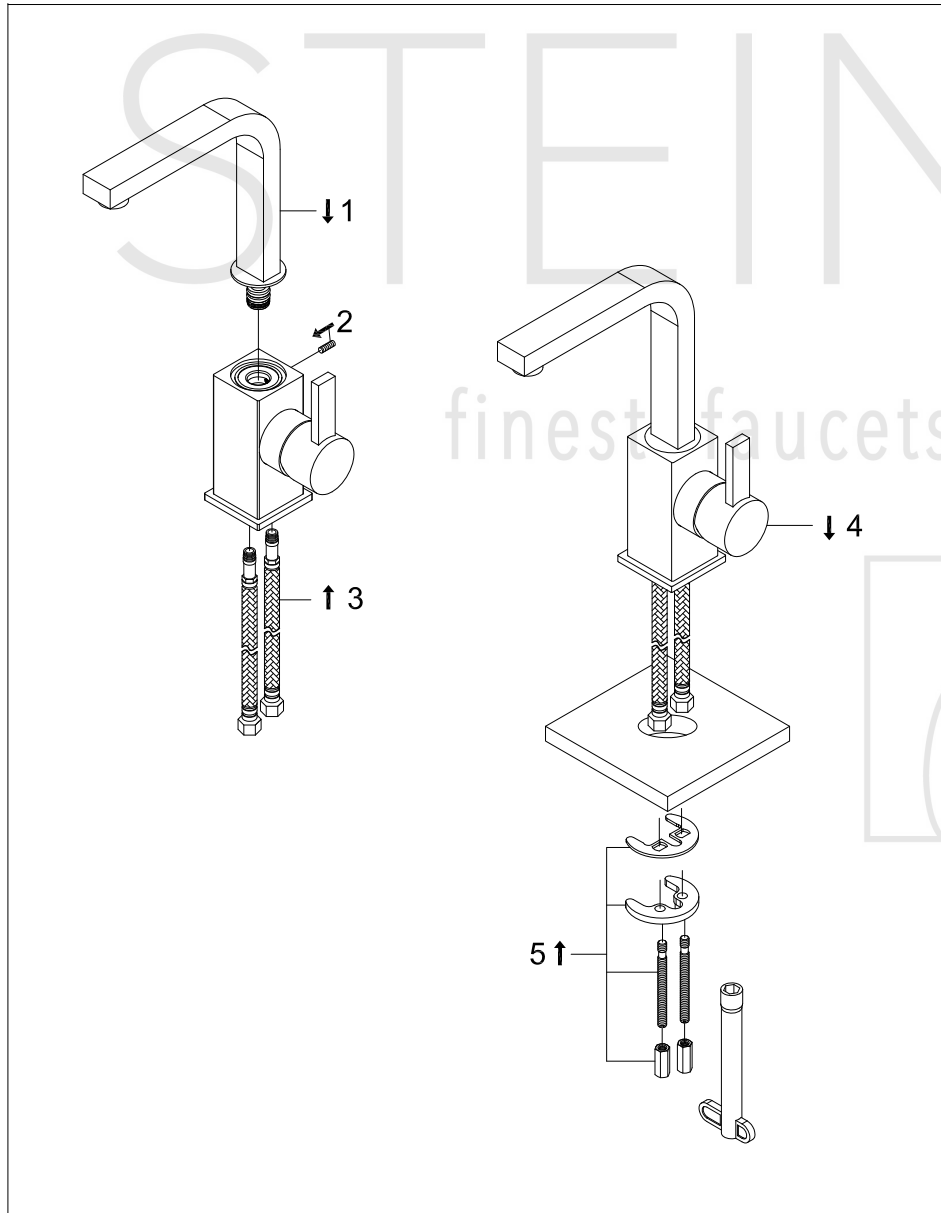

STEINBERG

Waschtisch-Einhebelmischbatterie

Art.Nr.120 1510

Installation

Technische Zeichnung

Explosionszeichnung