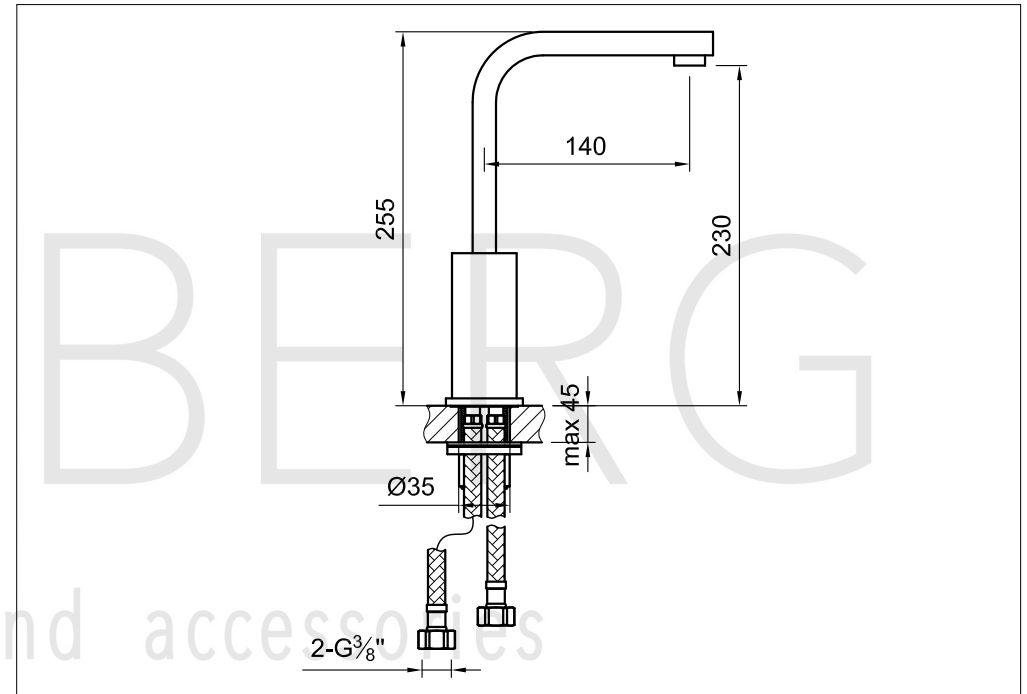

STEINBERG

Waschtisch-Einhebelmischbatterie

Art.Nr.120 1510

Installation

Technische Zeichnung

Explosionszeichnung