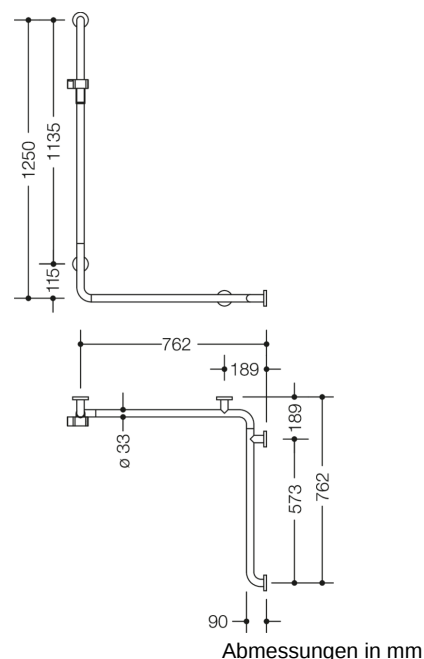

Abbildung ähnlich

Eigenschaften

Dusch-, Wannenhandlauf mit Brausehalterstange der Serie 805 Classic

- Ausführung rechts
- senkrecht und waagrecht angeordnete, im rechten Winkel verbundene Stangen mit Stahl-Befestigungsrosetten und Brausehalter
- dient im Dusch- und Wannenbereich zum Festhalten und Abstützen
- senkrechte Länge 1250 mm, waagerechte Längen 762 mm
- 90 mm tief, lichter Abstand zur Wand 57 mm, Stangendurchmesser 33 mm, Rohrstärke 2 mm, Rosettendurchmesser 70 mm
- geeignet für Handbrausen verschiedener Hersteller
- Brausehalter kann stufenlos geneigt und nach Ziehen oder Drücken eines großflächigen Hebels in der Höhe verstellt werden
- konische Aufnahme am Brausehalter erleichtert das Einhängen der Handbrause
- Montage an der Wand mit wandspezifischem Befestigungsmaterial und Rosetten von HEWI
- aus hochwertigem Edelstahl, Oberfläche matt geschliffen
- Brausehalter aus hochglänzendem Polyamid in den HEWI Farben 90 (Tiefschwarz), 92 (Anthrazitgrau), 98 (Signalweiß) oder 99 (Reinweiß)
- Bei Verwendung mit Einhängesitzen bitte beachten: Prüfung der Kompatibilität erforderlich.
- Eine detaillierte Auflistung der Kombinationsmöglichkeiten von Haltegriffen, Winkelgriffen und Duschhandläufen mit passenden Einhängesitzen finden Sie in unserem Online-Katalog im Download-Bereich des jeweiligen Produktes.