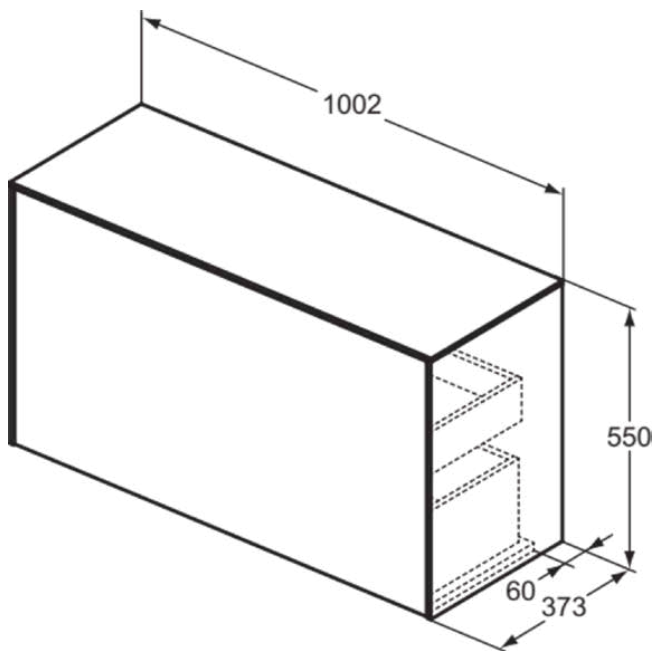

## T4319Y5

CONCA | Waschtisch-Unterschrank 1002x373x550 mm in walnuss dunkel dekor, 2 Schubladen | Vollauszug, Push-to-open, SoftClosing, Vormontiert, Nachhaltig gewonnenes Holz, Echtholz furnier

### Allgemeine Informationen

Produktkategorie:	Möbel
Produktart:	Waschtisch-Unterschrank
Marke:	Ideal Standard
Kollektion:	CONCA
Designer:	Palomba Serafini Associati
Colour:	Y5 - Walnuss Dunkel Dekor
Oberflächenveredelung:	Matt
Höhe (mm):	550
Breite (mm):	1002
Ausladung (mm):	373
Befestigungsart:	Befestigungsset
Nettogewicht (kg):	40.40
EAN Code:	8014140463894