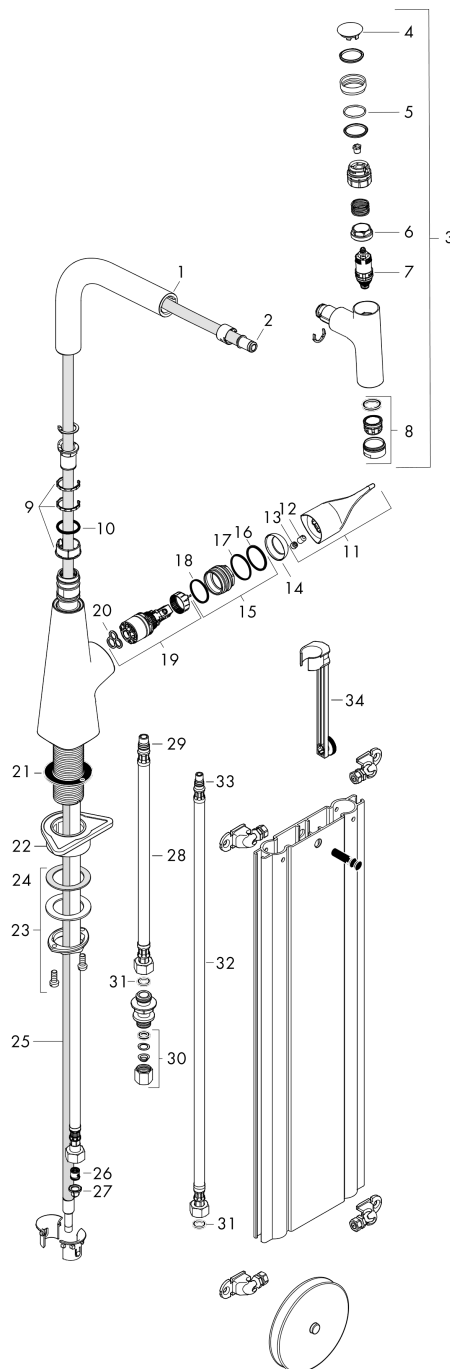

Technologie

Produktabbildung

Maßzeichnung

Metris Select M71

Einhebel-Küchenmischer 240, Ausziehauslauf, 1jet, sBox

Oberfläche: **Edelstahl Finish** Artikelnummer: **73802800**

Durchflussdiagramm

Metris Select M71
Einhebel-Küchenmischer 240, Ausziehauslauf, 1jet, sBox
 Oberfläche: **Edelstahl Finish** Artikelnummer: **73802800**

Explosionszeichnung

Baujahr: >05/19

Metris Select M71

Einhebel-Küchenmischer 240, Ausziehauslauf, 1jet, sBox

Oberfläche: **Edelstahl Finish** Artikelnummer: **73802800**

Ersatzteilliste

Baujahr: >05/19

Pos.	Beschreibung	Artikelnummer	PG	VE
1	Auslauf kpl.	93175800	17	1
2	O-Ring 8x2	98112000	1	1
3	Ausziehbrause	93174800	20	1
4	Deckel	92566880	6	1
5	O-Ring 14x1,5	98201000	1	1
6	Mutter	92567000	6	1
7	Absperreinheit (AVP)	98463000	10	1
8	Strahlregler laminar M24x1 (15 l/min)	92517800	8	1
9	Gleitring-Set	98365000	3	1
10	O-Ring 21x2,5	98211000	1	1
11	Griff	93170800	13	1
12	Madenschraube M6x10 DIN 916	96029000	1	1
13	Griffstopfen	95704000	1	1
14	Kappe	95493800	8	1
15	Mutter	98864000	9	1
16	O-Ring 23x2	98398000	1	1
17	O-Ring 27x1,5	92527000	4	1
18	O-Ring 25x1,5	98146000	1	1
19	Kartusche kpl.	97685000	11	1
20	Dichtung	98865000	8	1
21	Dichtung	92582000	1	1
22	Befestigungsteil	97523000	2	1
23	Schaftbefestigung kpl. (Ø 34)	95049000	5	1
24	Gleitring	97548000	1	1
25	Schlauch	93188000	15	1
26	Rückflußverhinderer DW 10	96456000	3	1
27	Siebichtung	95291000	4	1
28	Anschlussschlauch 450 mm M10x1 G3/8	96507000	9	1
29	O-Ring 8x1,75	97827000	1	1
30	Quetschverschraubung	96099000	3	1
31	Dichtungsset	95581000	2	1
32	Anschlussschlauch 900 mm M8x0,75 G3/8	95372000	8	1
33	O-Ring 7x1,5	98422000	1	1
34	Verlängerung	43333000	98	1