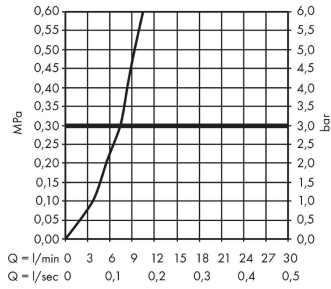

Technologie

Produktabbildung

Maßzeichnung

Metris Select M71

Einhebel-Küchenmischer 240, Ausziehauslauf, 1jet, sBox

Oberfläche: **Edelstahl Finish** Artikelnummer: **73802800**

Durchflussdiagramm

Metris Select M71
Einhebel-Küchenmischer 240, Ausziehauslauf, 1jet, sBox
 Oberfläche: **Edelstahl Finish** Artikelnummer: **73802800**