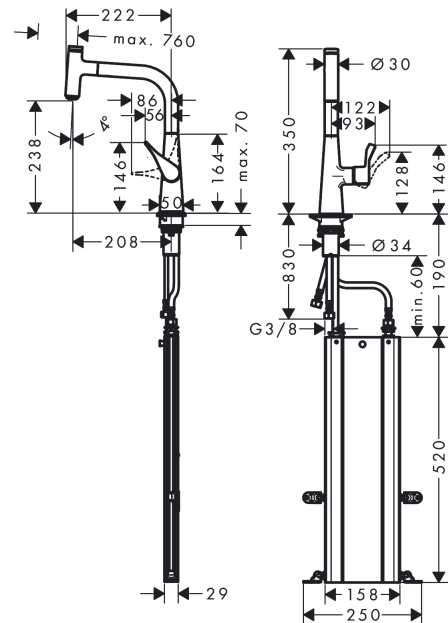

Technologie

Produktabbildung

Maßzeichnung

Metris Select M71

Einhebel-Küchenmischer 240, Ausziehauslauf, 1jet, sBox

Oberfläche: **Edelstahl Finish** Artikelnummer: **73802800**

Durchflussdiagramm

Metris Select M71
Einhebel-Küchenmischer 240, Ausziehauslauf, 1jet, sBox
 Oberfläche: **Edelstahl Finish** Artikelnummer: **73802800**

Explosionszeichnung

Baujahr: >05/19

Metris Select M71

Einhebel-Küchenmischer 240, Ausziehauslauf, 1jet, sBox

Oberfläche: **Edelstahl Finish** Artikelnummer: **73802800**

Ersatzteilliste

Baujahr: >05/19

Pos.	Beschreibung	Artikelnummer	PG	VE
1	Auslauf kpl.	93175800	17	1
2	O-Ring 8x2	98112000	1	1
3	Ausziehbrause	93174800	20	1
4	Deckel	92566880	6	1
5	O-Ring 14x1,5	98201000	1	1
6	Mutter	92567000	6	1
7	Absperreinheit (AVP)	98463000	10	1
8	Strahlregler laminar M24x1 (15 l/min)	92517800	8	1
9	Gleitring-Set	98365000	3	1
10	O-Ring 21x2,5	98211000	1	1
11	Griff	93170800	13	1
12	Madenschraube M6x10 DIN 916	96029000	1	1
13	Griffstopfen	95704000	1	1
14	Kappe	95493800	8	1
15	Mutter	98864000	9	1
16	O-Ring 23x2	98398000	1	1
17	O-Ring 27x1,5	92527000	4	1
18	O-Ring 25x1,5	98146000	1	1
19	Kartusche kpl.	97685000	11	1
20	Dichtung	98865000	8	1
21	Dichtung	92582000	1	1
22	Befestigungsteil	97523000	2	1
23	Schaftbefestigung kpl. (Ø 34)	95049000	5	1
24	Gleitring	97548000	1	1
25	Schlauch	93188000	15	1
26	Rückflußverhinderer DW 10	96456000	3	1
27	Siebichtung	95291000	4	1
28	Anschlussschlauch 450 mm M10x1 G3/8	96507000	9	1
29	O-Ring 8x1,75	97827000	1	1
30	Quetschverschraubung	96099000	3	1
31	Dichtungsset	95581000	2	1
32	Anschlussschlauch 900 mm M8x0,75 G3/8	95372000	8	1
33	O-Ring 7x1,5	98422000	1	1
34	Verlängerung	43333000	98	1