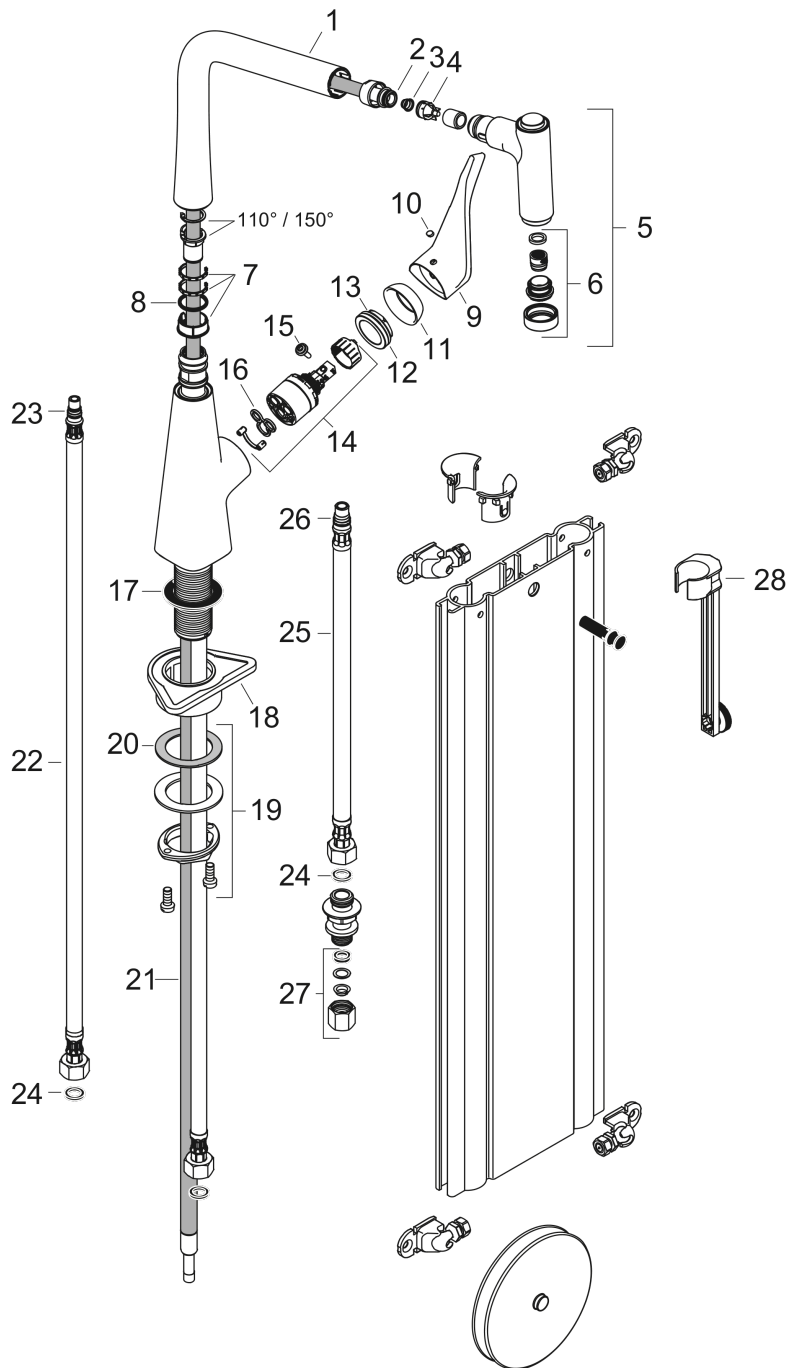

### Produktabbildung

### Maßzeichnung

**Metris M71**

**Einhebel-Küchenmischer 320, Ausziehbrause, 2jet, sBox**

Oberfläche: **Edelstahl Finish** Artikelnummer: **73801800**

**Durchflussdiagramm**

**Metris M71**  
**Einhebel-Küchenmischer 320, Ausziehbrause, 2jet, sBox**  
 Oberfläche: **Edelstahl Finish** Artikelnummer: **73801800**

Explosionszeichnung

Baujahr: >04/17

### Ersatzteilliste

Baujahr: >04/17

Pos.	Beschreibung	Artikelnummer	PG	VE
1	Auslauf kpl.	98491800	17	1
2	O-Ring 11x2	98127000	1	1
3	Sieb	97735000	1	1
4	Rückflußverhinderer	96737000	8	1
5	Ausziehbrause	98492800	17	1
6	Strahlformer	92183800	11	1
7	Gleitring-Set	98365000	3	1
8	O-Ring 21x2,5	98211000	1	1
9	Griff	98455800	13	1
10	Griffstopfen	96338000	1	1
11	Kappe	95498800	7	1
12	Mutter	97209000	5	1
13	O-Ring 32x2	98193000	1	1
14	Kartusche kpl.	92730000	11	1
15	Sicherungsschraube	95140000	2	1
16	Dichtung	95008000	3	1
17	Dichtung	92582000	1	1
18	Befestigungsteil	97523000	2	1
19	Schaftbefestigung kpl. (Ø 34)	95049000	5	1
20	Gleitring	97548000	1	1
21	Schlauch	93191000	13	1
22	Anschlussschlauch 900 mm M8x0,75 G3/8	96316000	9	1
23	O-Ring 7x1,5	98422000	1	1
24	Dichtungsset	95581000	2	1
25	Anschlussschlauch 450 mm M10x1 G3/8	96507000	9	1
26	O-Ring 8x1,75	97827000	1	1
27	Quetschverschraubung	96099000	3	1
28	Verlängerung	43333000	98	1