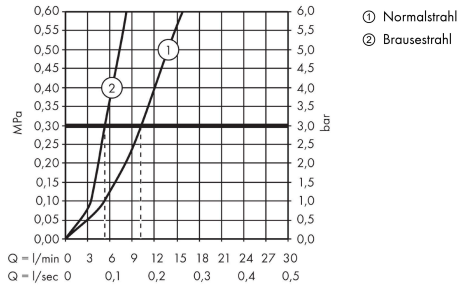

### Produktabbildung

### Maßzeichnung

**Metris M71**

**Einhebel-Küchenmischer 320, Ausziehbrause, 2jet, sBox**

Oberfläche: **Edelstahl Finish** Artikelnummer: **73801800**

**Durchflussdiagramm**

**Metris M71**  
**Einhebel-Küchenmischer 320, Ausziehbrause, 2jet, sBox**  
 Oberfläche: **Edelstahl Finish** Artikelnummer: **73801800**