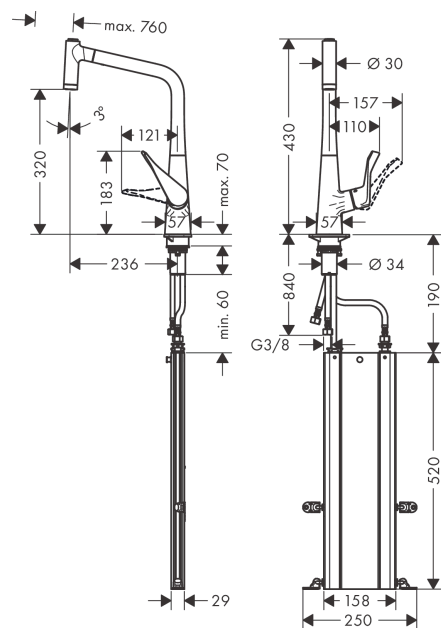

#### Merkmale

- besteht aus: Einhebel-Küchenmischer, Schlauchbox
- ComfortZone 320
- Schwenkbereich einstellbar in 2 Stufen auf 110° oder 150°
- Laminarstrahl, Brausestrahl
- Brausestrahl arretierbar, Strahlrückstellung automatisch durch Schließen der Armatur
- MagFit magnetische Brausehalterung
- maximale Durchflussmenge bei 3 bar: 10 l/min
- Keramikmischsystem
- Temperaturbegrenzung einstellbar
- Rückflussverhinderer integriert
- für Durchlauferhitzer geeignet
- sBox für eine leise, leichtgängige und geschützte Schlauchführung im Unterschrank
- Auszugslänge bis zu 76 cm
- P-IX 28074/IOO

### Produktabbildung

### Maßzeichnung

**Metris M71**

**Einhebel-Küchenmischer 320, Ausziehbrause, 2jet, sBox**

Oberfläche: **Edelstahl Finish** Artikelnummer: **73801800**

**Durchflussdiagramm**

**Metris M71**  
**Einhebel-Küchenmischer 320, Ausziehbrause, 2jet, sBox**  
 Oberfläche: **Edelstahl Finish** Artikelnummer: **73801800**