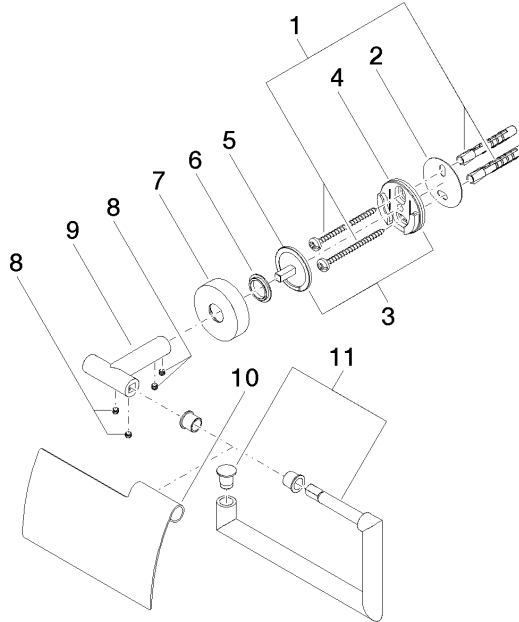

**Papierrollenhalter mit Deckel - Platin gebürstet**

LISSÉ

83 510 979

- Breite 150 mm
- Höhe 95 mm
- Rosette Ø 40 mm
- Ausladung 40 mm

Passt zu: LISSÉ, META

	Platin gebürstet	83 510 979-06
	Chrom	83 510 979-00
	Dark Chrome	83 510 979-19
	Light Gold	83 510 979-26
	Light Gold gebürstet	83 510 979-27
	Schwarz matt	83 510 979-33
	Bronze gebürstet	83 510 979-42
	Champagne gebürstet (22kt Gold)	83 510 979-46
	Champagne (22kt Gold)	83 510 979-47
	Chrom gebürstet	83 510 979-93
	Dark Platinum gebürstet	83 510 979-99

83 510 979

mm [inches]

83 510 979

**Produktversion ab 7/1/2023**

Ersatzteile für die  
anderen  
Oberflächenvarianten  
finden Sie hier:  
Chrom

## Papierrollenhalter mit Deckel - Platin gebürstet

LISSE

83 510 979

#### Produktversion ab 7/1/2023

Nr.	Artikelnummer	Benennung	Verbaumenge	Lieferzeit
	05 30 31 025 00 90	Befestigung Schraube Halbrundkopf 4,5 x 60 mm -	14	2