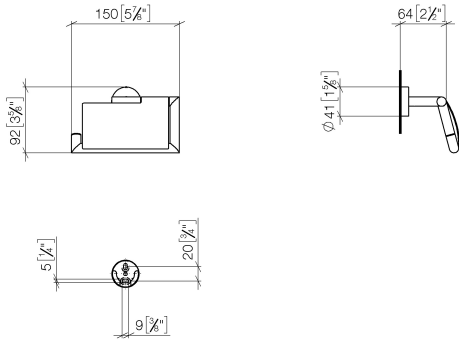

**Papierrollenhalter mit Deckel - Platin gebürstet**

LISSÉ

83 510 979

- Breite 150 mm
- Höhe 95 mm
- Rosette Ø 40 mm
- Ausladung 40 mm

Passt zu: LISSÉ, META

	Platin gebürstet	83 510 979-06
	Chrom	83 510 979-00
	Dark Chrome	83 510 979-19
	Light Gold	83 510 979-26
	Light Gold gebürstet	83 510 979-27
	Schwarz matt	83 510 979-33
	Bronze gebürstet	83 510 979-42
	Champagne gebürstet (22kt Gold)	83 510 979-46
	Champagne (22kt Gold)	83 510 979-47
	Chrom gebürstet	83 510 979-93
	Dark Platinum gebürstet	83 510 979-99

83 510 979

mm [inches]

83 510 979

**Produktversion ab 7/1/2023**

Ersatzteile für die  
anderen  
Oberflächenvarianten  
finden Sie hier:  
Chrom

#### Produktversion ab 7/1/2023

Nr.	Artikelnummer	Benennung	Verbaumenge	Lieferzeit
	05 30 31 025 00 90	Befestigung Schraube Halbrundkopf 4,5 x 60 mm -	14	2