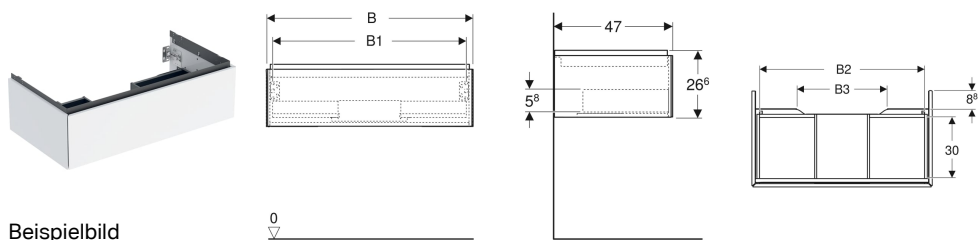

Geberit ONE Unterschrank für Waschtisch, mit einer Schublade

Eigenschaften

- FSC™ C134279 zertifiziert
- Wandhängend
- Komplettnutzbarer Stauraum in oberer Schublade
- Mit einer Schublade
- Push-to-open-Mechanismus zum Öffnen
- Schublade mit Selbsteinzug

- Feuchtigkeitsbeständig
- Vormontiert geliefert

Technische Daten

Werkstoff	Hochverdichtete Dreischicht-Holzspanplatte
Maximale Schubladenbelastung	30 kg

Lieferumfang

- Unterschrank für Waschtisch
- Befestigungsmaterial

Art.-Nr.	Farbe / Oberfläche	B	B1	B2	B3	Breite Waschtisch	H	T	VE1
505.074.00.4 *	sandgrau / lackiert hochglänzend	103.6 cm	98.2 cm	96.1 cm	59.6 cm	105 cm	26.6 cm	47 cm	1 St.

* Auftragsbezogene Produktion

Zubehör

- Geberit Set Schubladeneinsätze für obere Schublade
- Geberit Lichtleiste für Schublade, links und rechts, Länge 35 cm
- Geberit Steckdosenelement
- Geberit Steckdosenelement mit ComfortLight-Modul